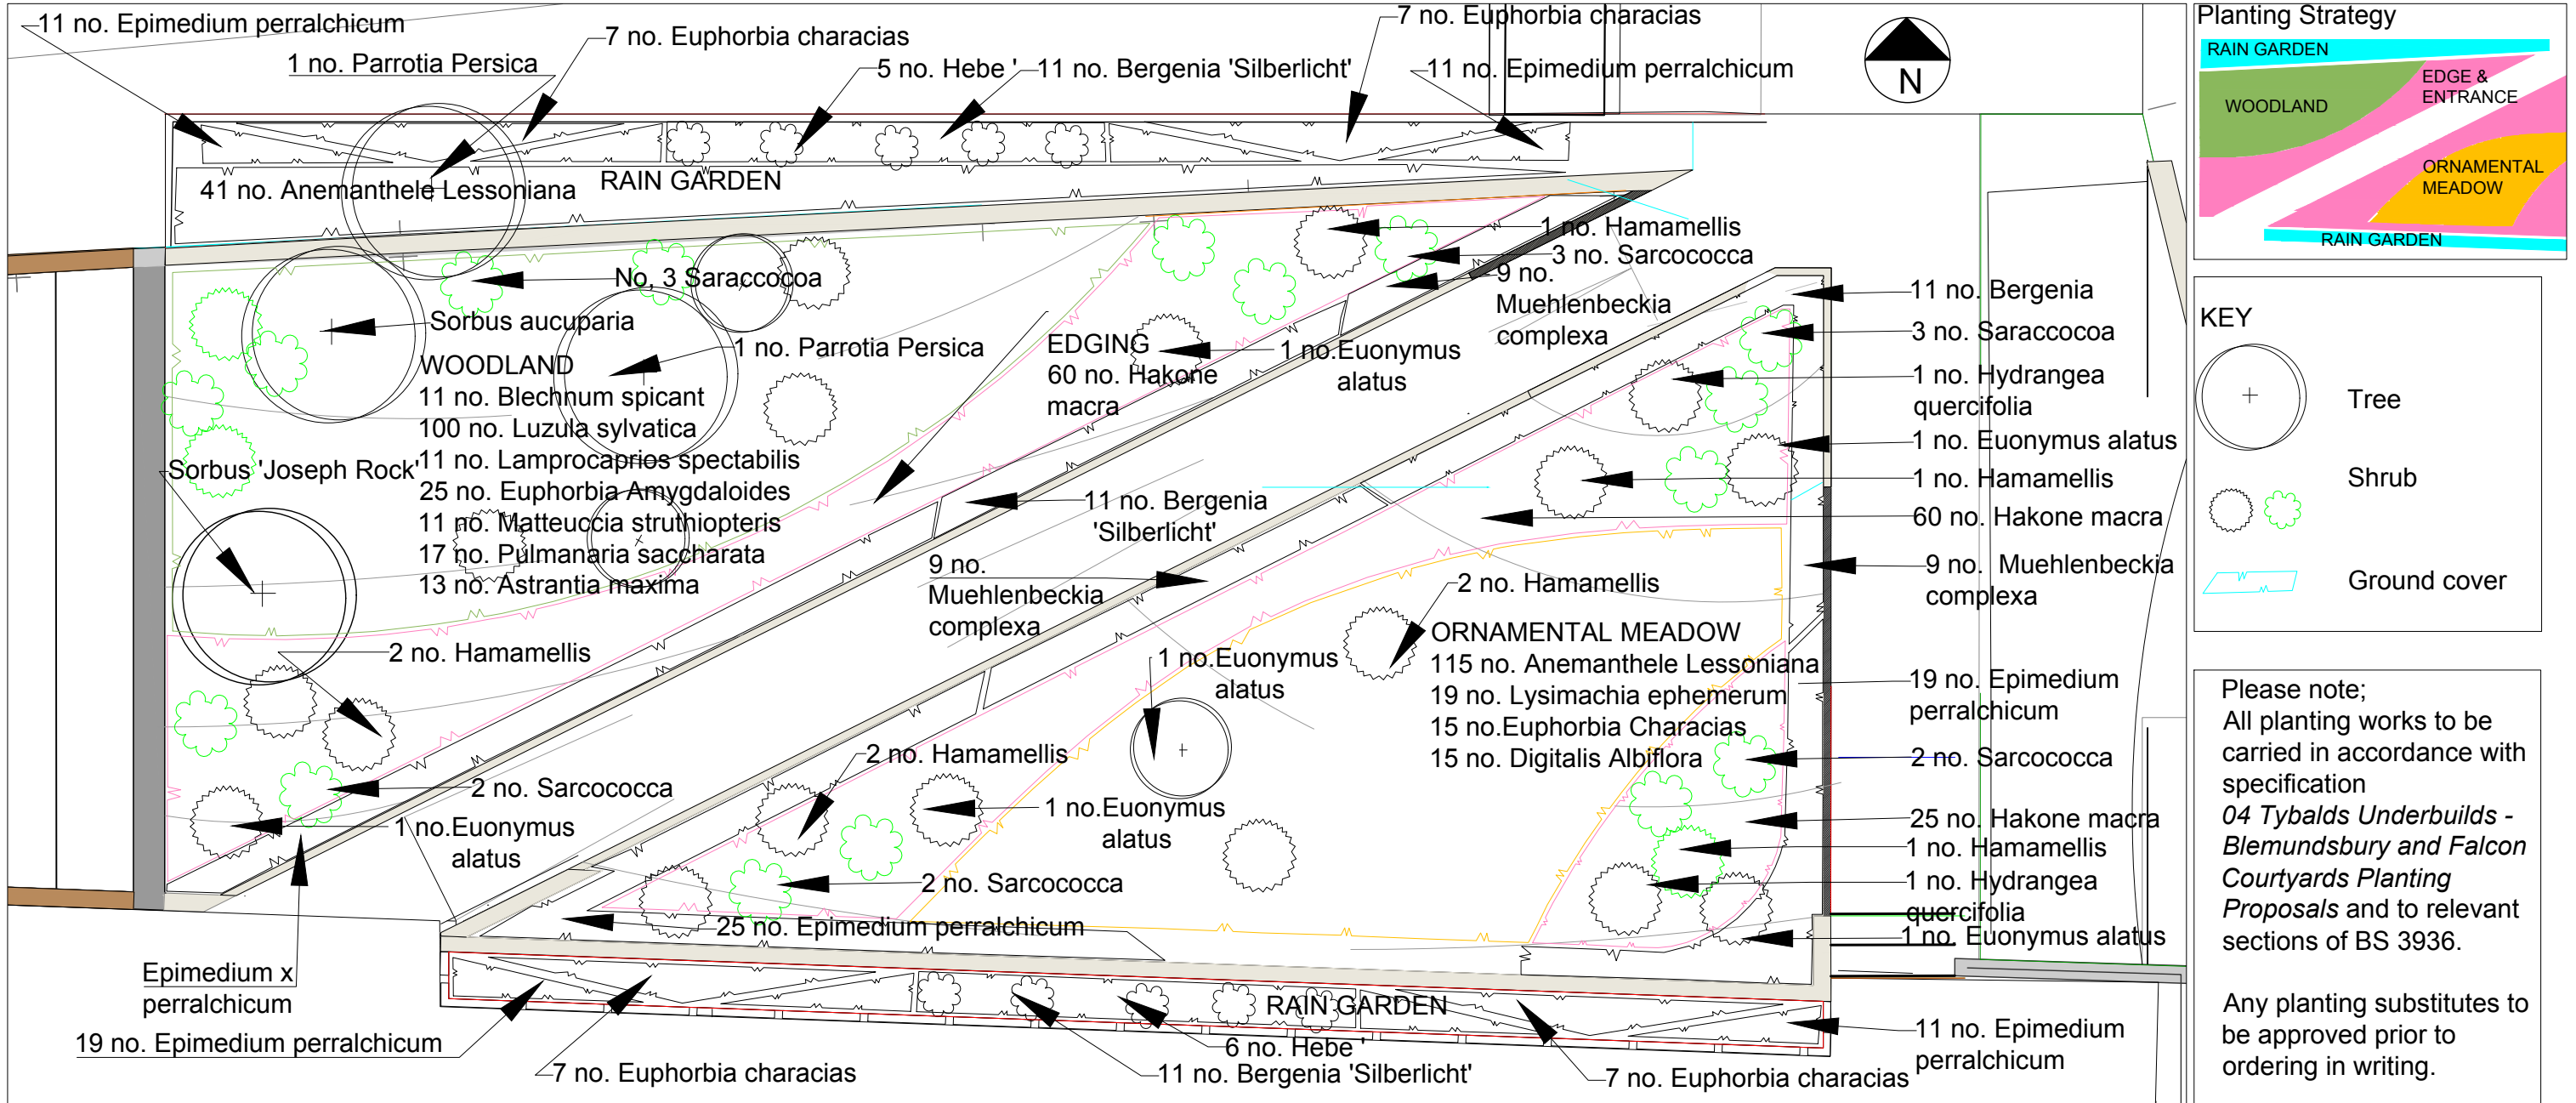

Tybalds Underbuilds - Blemundsburly Planting Plan & Schedule

Item no.	Item	Size	Per M2	Quantity
1.	GRASSES & HERBACEOUS			
2.	Anemanthele Lessoniana	3Lt	3 m2	156 no.
3.	Astrantia maxima	3Lt	5 m2	13 no.
4.	Blechnum spicant	3Lt	3 m2	11 no.
5.	Hakone macra	3Lt	5 m2	120 no.
6.	Lamprocaprios spectabilis	3Lt	6 m2	11 no.
7.	Luzula sylvatica	3Lt	3 m2	100 no.
8.	Matteuccia struthiopteris	3Lt	5 m2	11 no.
9.	Muehlenbeckia complexa	3Lt	3 m2	33 no.
10.	Pulmanaria sccharata	3Lt	5 m2	17 no.
11.	Allium	3Lt		100 no.

Item no.	Item	Size	Per M2	Quantity
SHRUBS				
1.	Bergenia 'Silberlicht'	3Lt	5 m2	44 no.
2.	Epimedium x perralchicum	3Lt	5 m2	80 no.
3.	Euonymus Alatus	3Lt	3 m2	33 no.
4.	Euphorbia Amygdaloides	10Lt	1 m2	7 no.
5.	Euphorbia Characias	3Lt	5 m2	15 no.
6.	Hamamelis	3Lt	3 m2	11 no.
7.	Hydrangea Quericifolia	10Lt	2 m2	6 no.
8.	Hydrangea paniculata	10Lt	2 m2	5 no.
9.	Hydrangea Anomala	5L	1 m2	1 no.
10.	Viburnum Plicatum	10L	1 m2	5 no.
11.	Hebe Albicans/x Franciscana	3L	3 m2	10 no.

Item no.	Item	Size
TREES		
1.	1 no. Sorbus aucupair	Extra heavy Standard, girth 14 - 16
2.	1 no. Sorbus 'Joseph Rock'	cm girth, height 425 - 450cm.
3.	2 no. Parrotia Persica	

Tybalds Underbuilds - Blemundsburly
 Panting Plan & Schedule
 Drawing no. LL04/ Scale as shown at A3
 Date 27th October 2022