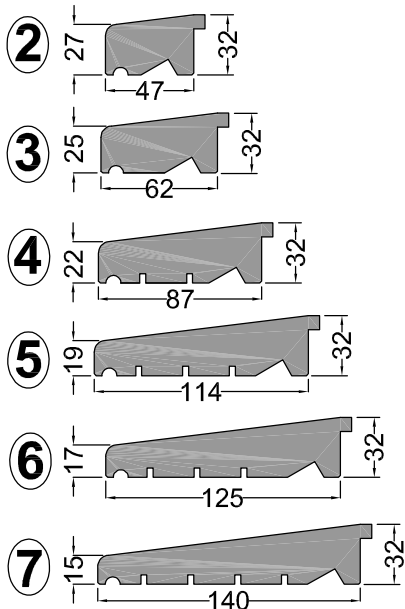

Sash weights 150 - external glazing - PUTTY - single glaze

Head

Jamb

Optional Sash Horn

Optional Head

Optional Extension Cill

Optional Sash Profiles