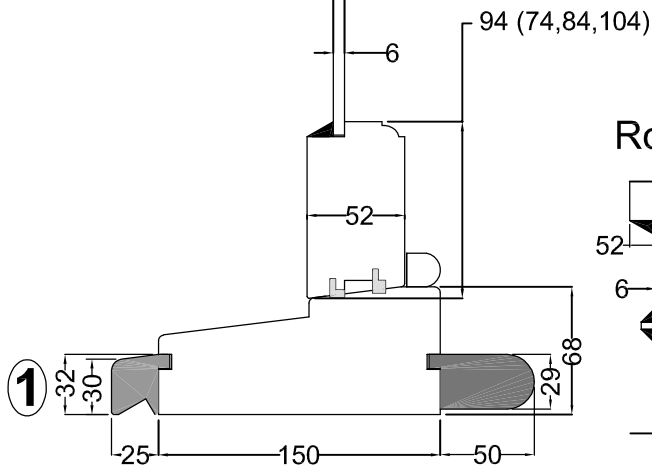

Sash weights 150 - external glazing - PUTTY - single glaze

Head

Jamb

Optional Sash Horn

Optional Head

Optional Extension Cill

Optional Sash Profiles