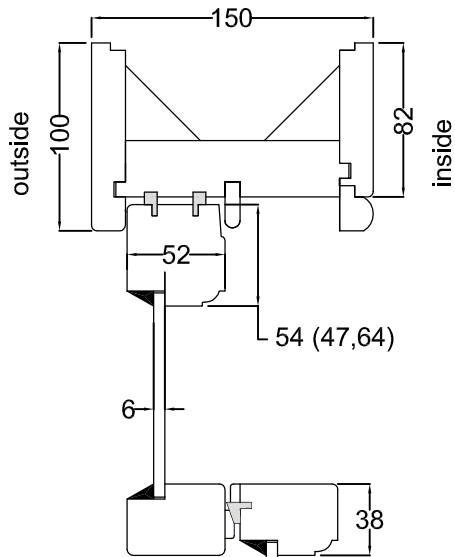

Sash weights 150 - external glazing - PUTTY - single glaze

Head

Jamb

Optional Sash Horn

Optional Head

Optional Extension Cill

Optional Sash Profiles