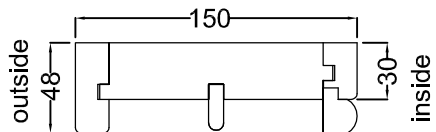

Sash weights 150 - external glazing - PUTTY - single glaze

Head

Jamb

Optional Sash Horn

Optional Head

Optional Extension Cill

Optional Sash Profiles