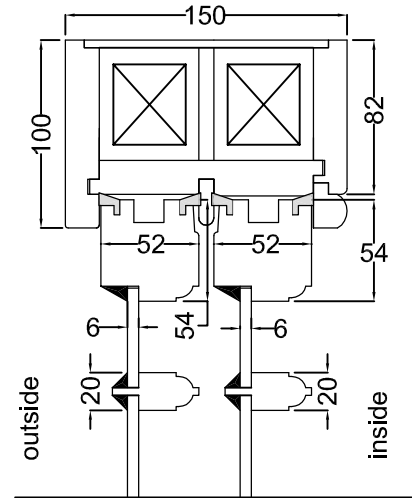

Sash weights 150 - external glazing - PUTTY - single glaze

Head

Jamb

Optional Sash Horn

Optional Head

Optional Extension Cill

Optional Sash Profiles