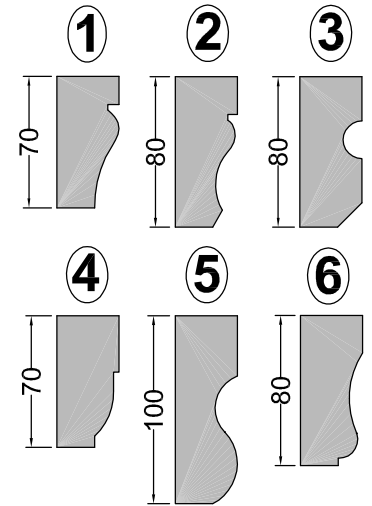

Sash weights 150 - external glazing - PUTTY - single glaze

Head

Jamb

Optional Sash Horn

Optional Head

Optional Extension Cill

Optional Sash Profiles