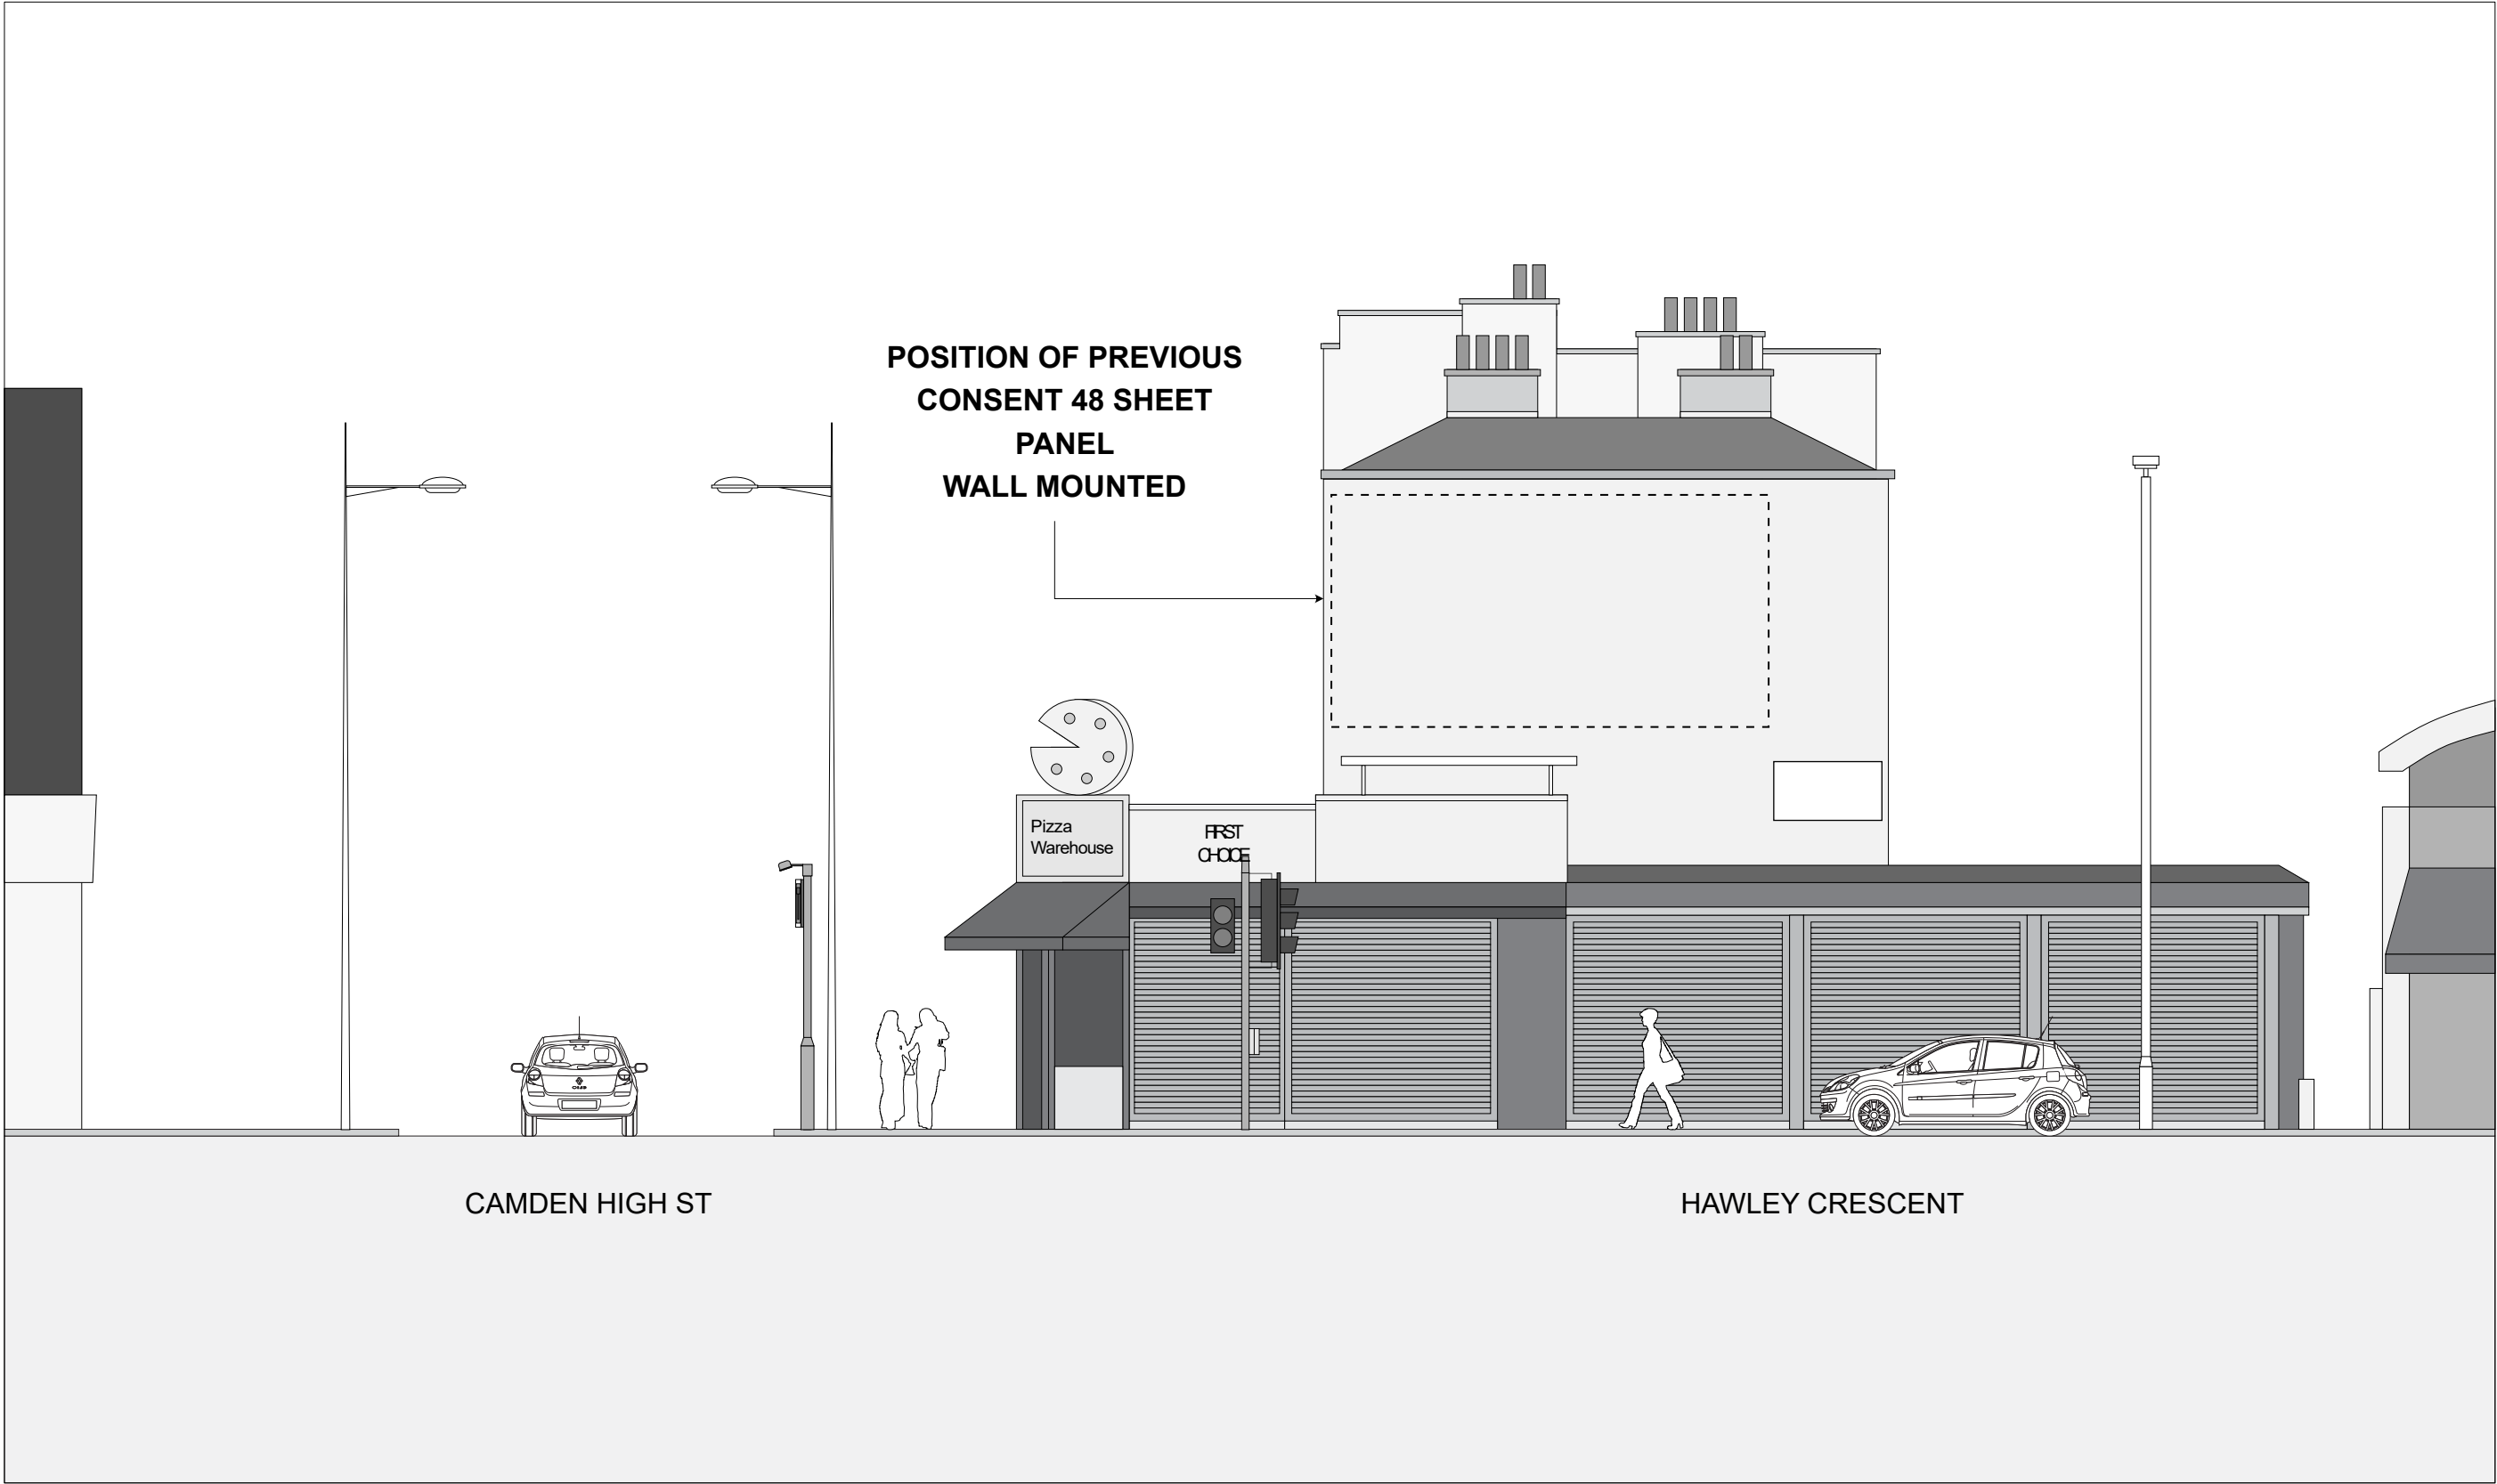

EXISTING ELEVATION

Site: 226 Camden High Street, Camden Town, London NW1 8QS	Proposal: Mural Display	Drawing: Existing Elevation	Date: 07/03/2022	Dwg. No. PY3995/003 rev D	Scale: 1:100@A3 0m 2m 4m 6m 8m
--	----------------------------	--------------------------------	---------------------	------------------------------	-----------------------------------