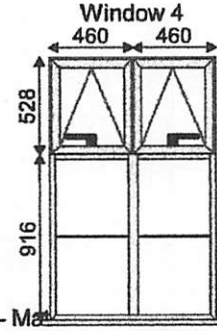

1-492x1183
7016 Anthracite Grey - Matt
150mm Cill - KL

1-920x1469
7016 Anthracite Grey - Matt
150mm Cill - KL

1-1202x1472
7016 Anthracite Grey - Matt
150mm Cill - KL

1-492x1475
Anthracite Grey - Matt
150mm Cill - KL