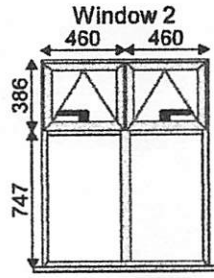

1-920x1158
7016 Anthracite Grey - Matt
150mm Cill - KL