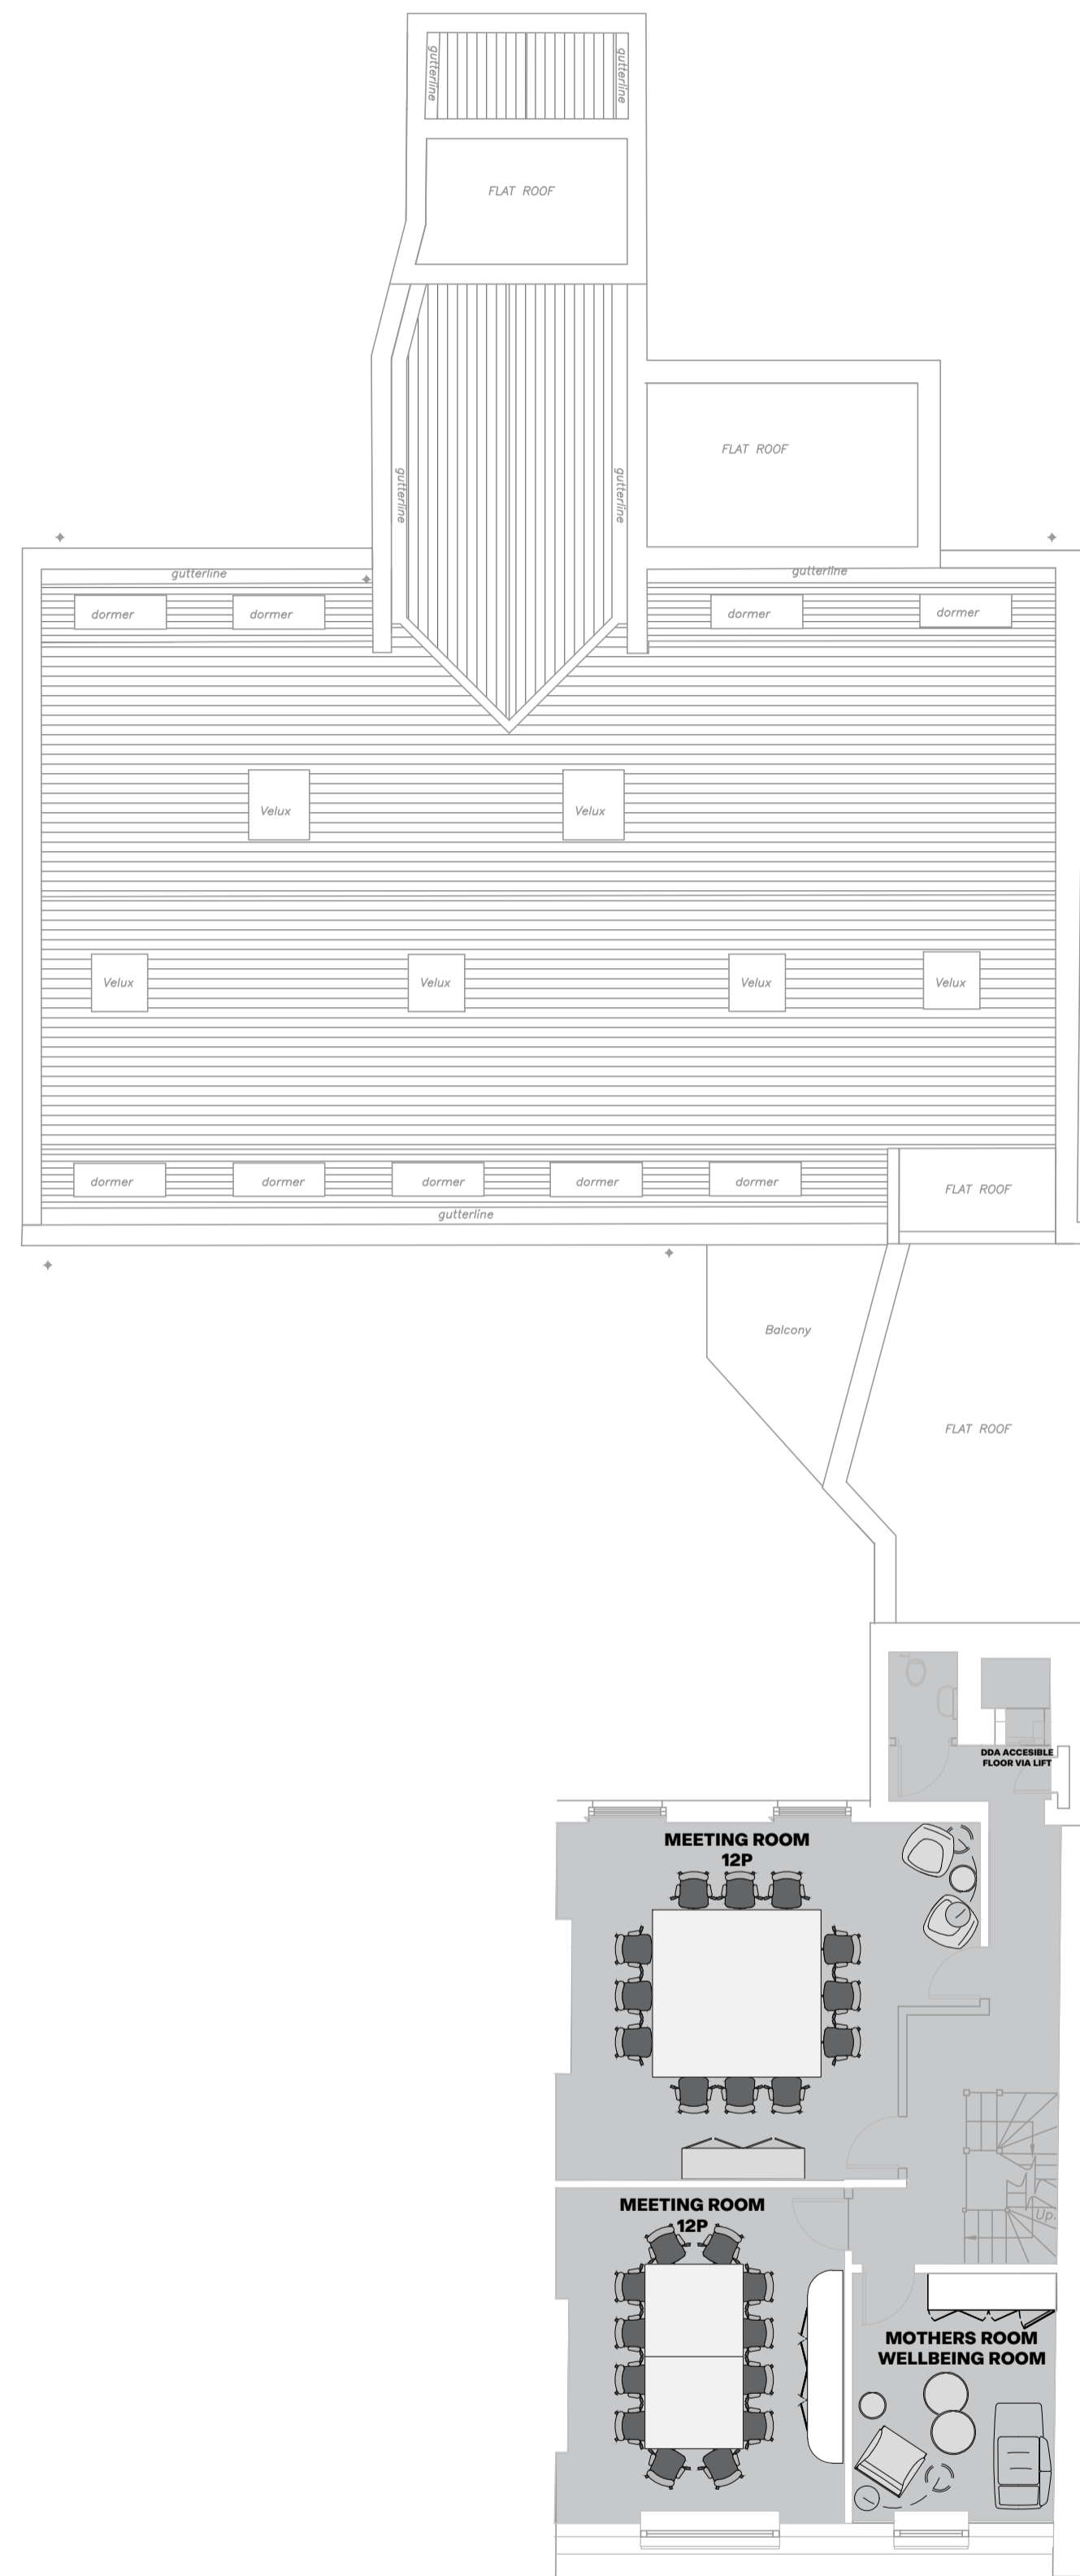

**22 BEDFORD SQ**

LONDON  
WC1B 3HH

SCALE 1:100 @A1  
1:200 @A3

**THIRD**  
94 Sq.m / 1012 Sq.ft

**FOURTH**  
55 Sq.m / 592 Sq.ft

**SKETCH**

01

05.12.22  
AH