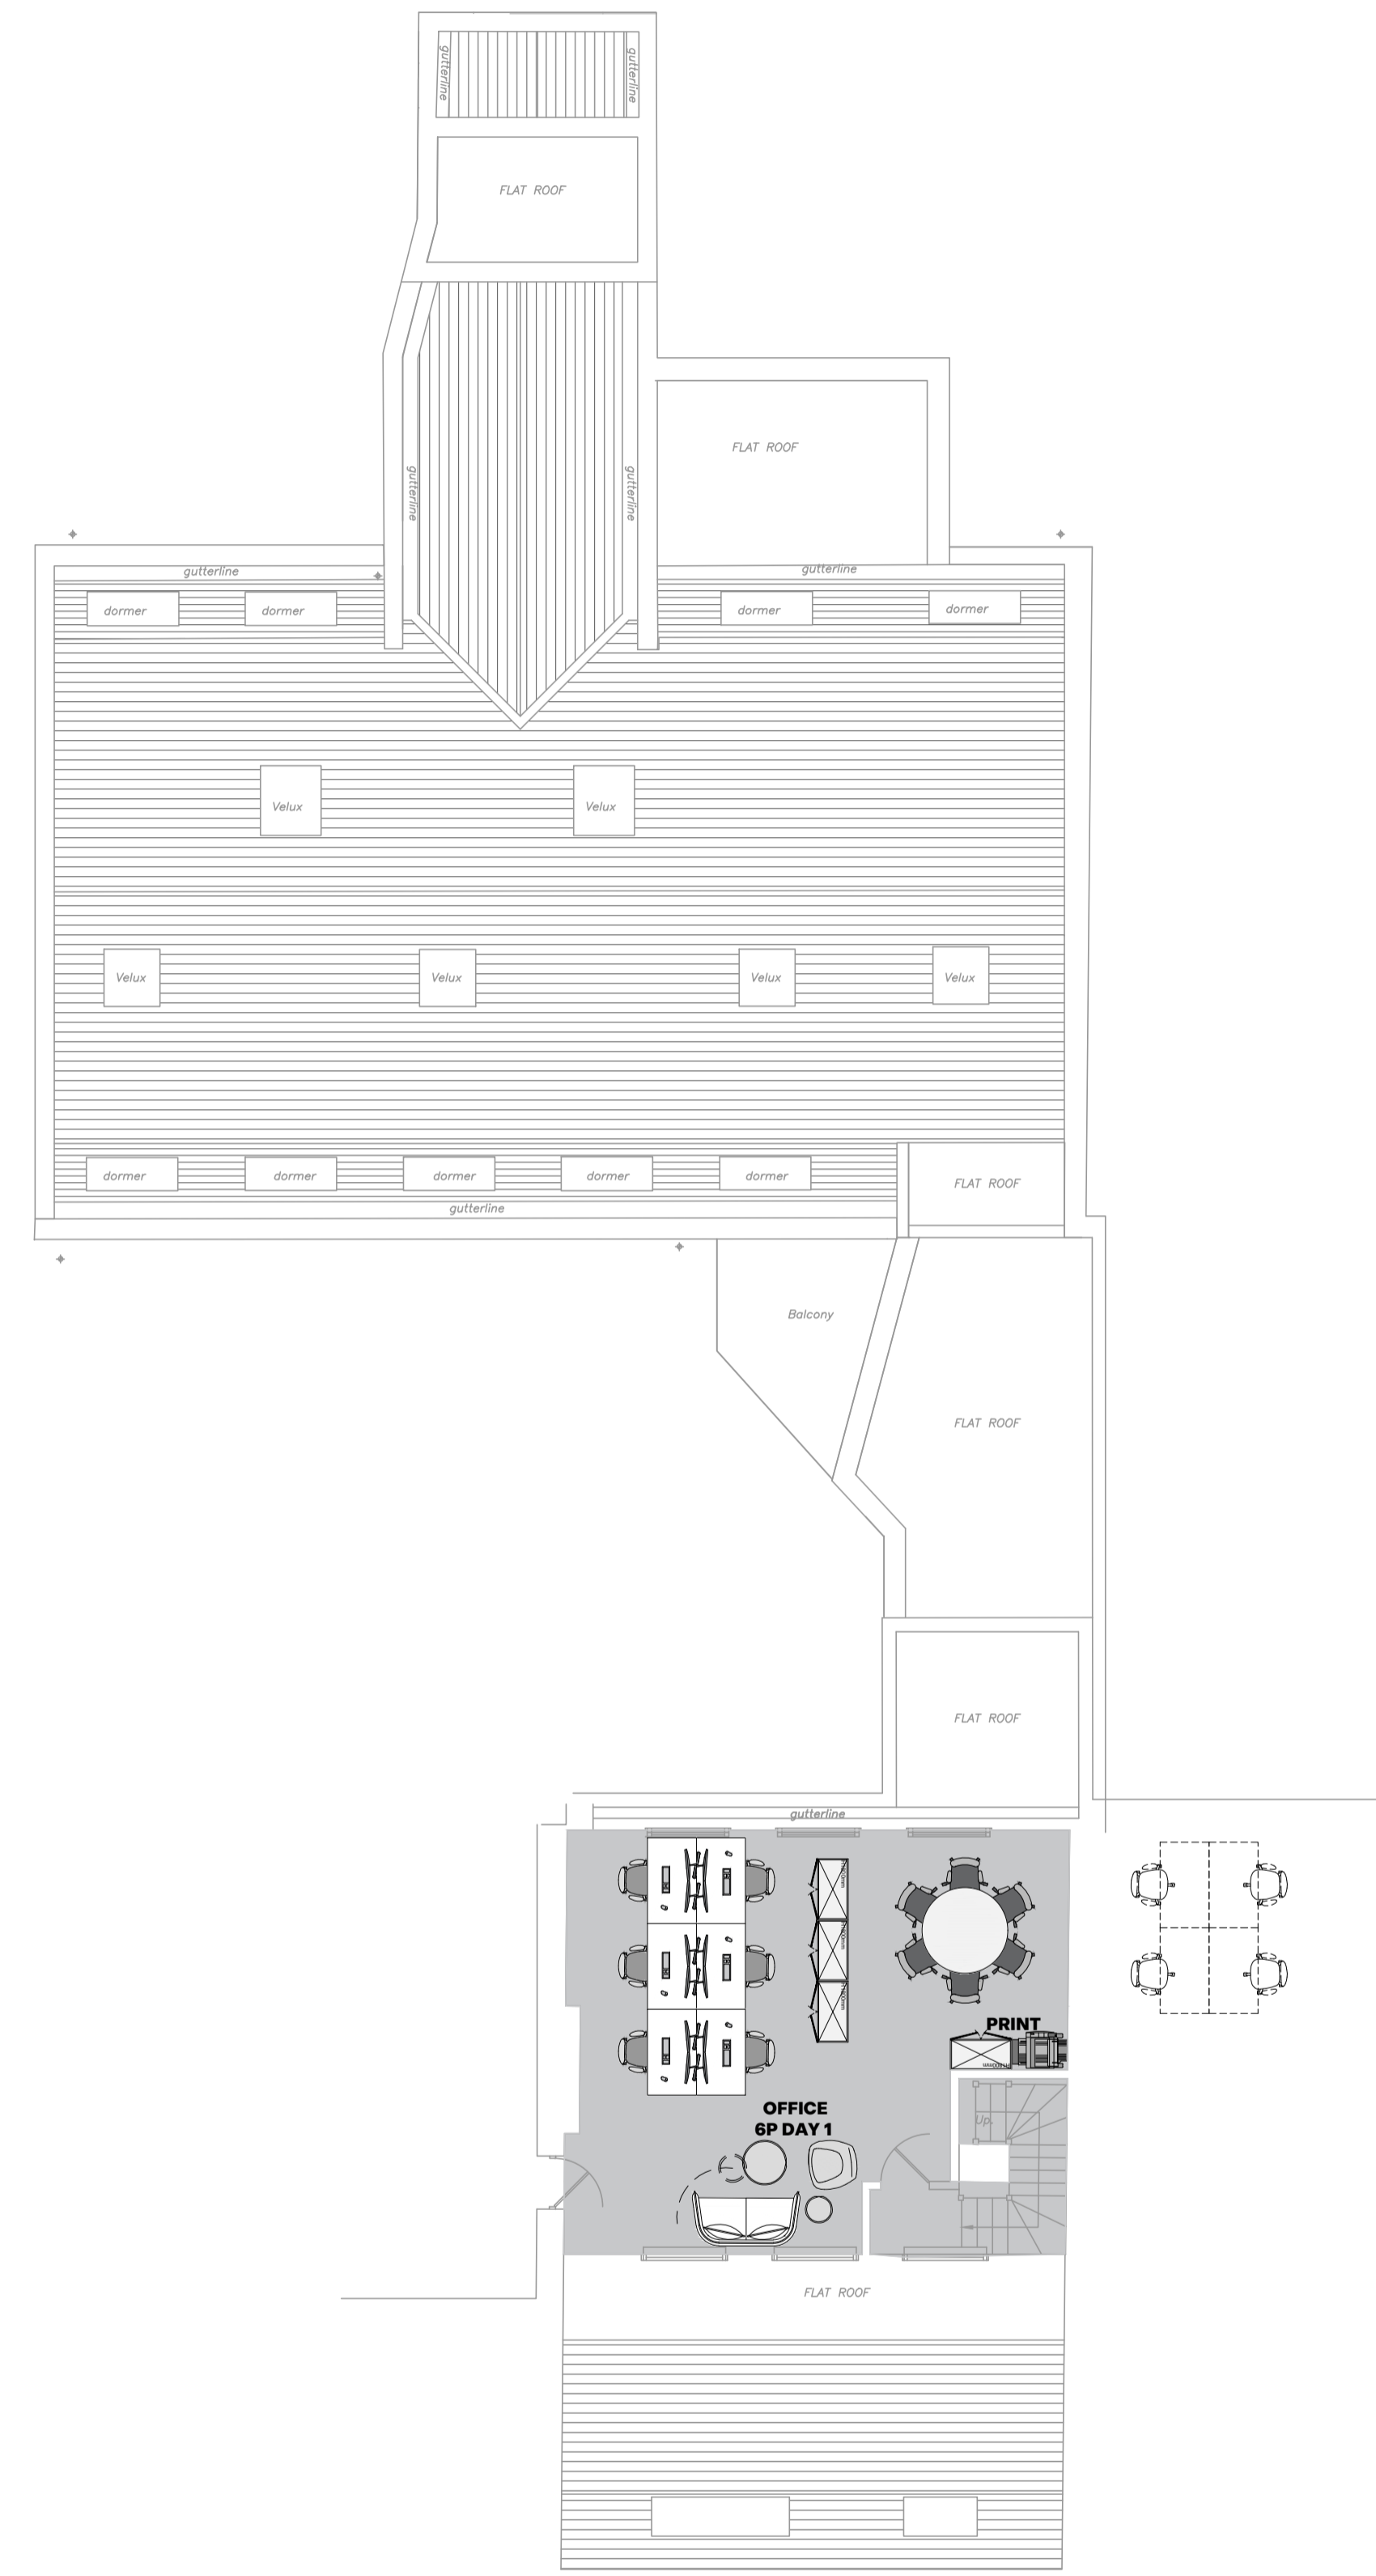

**22 BEDFORD SQ**

LONDON  
WC1B 3HH

SCALE 1:100 @A1  
1:200 @A3

**THIRD**  
94 Sq.m / 1012 Sq.ft

**FOURTH**  
55 Sq.m / 592 Sq.ft

**SKETCH**

01

05.12.22  
AH