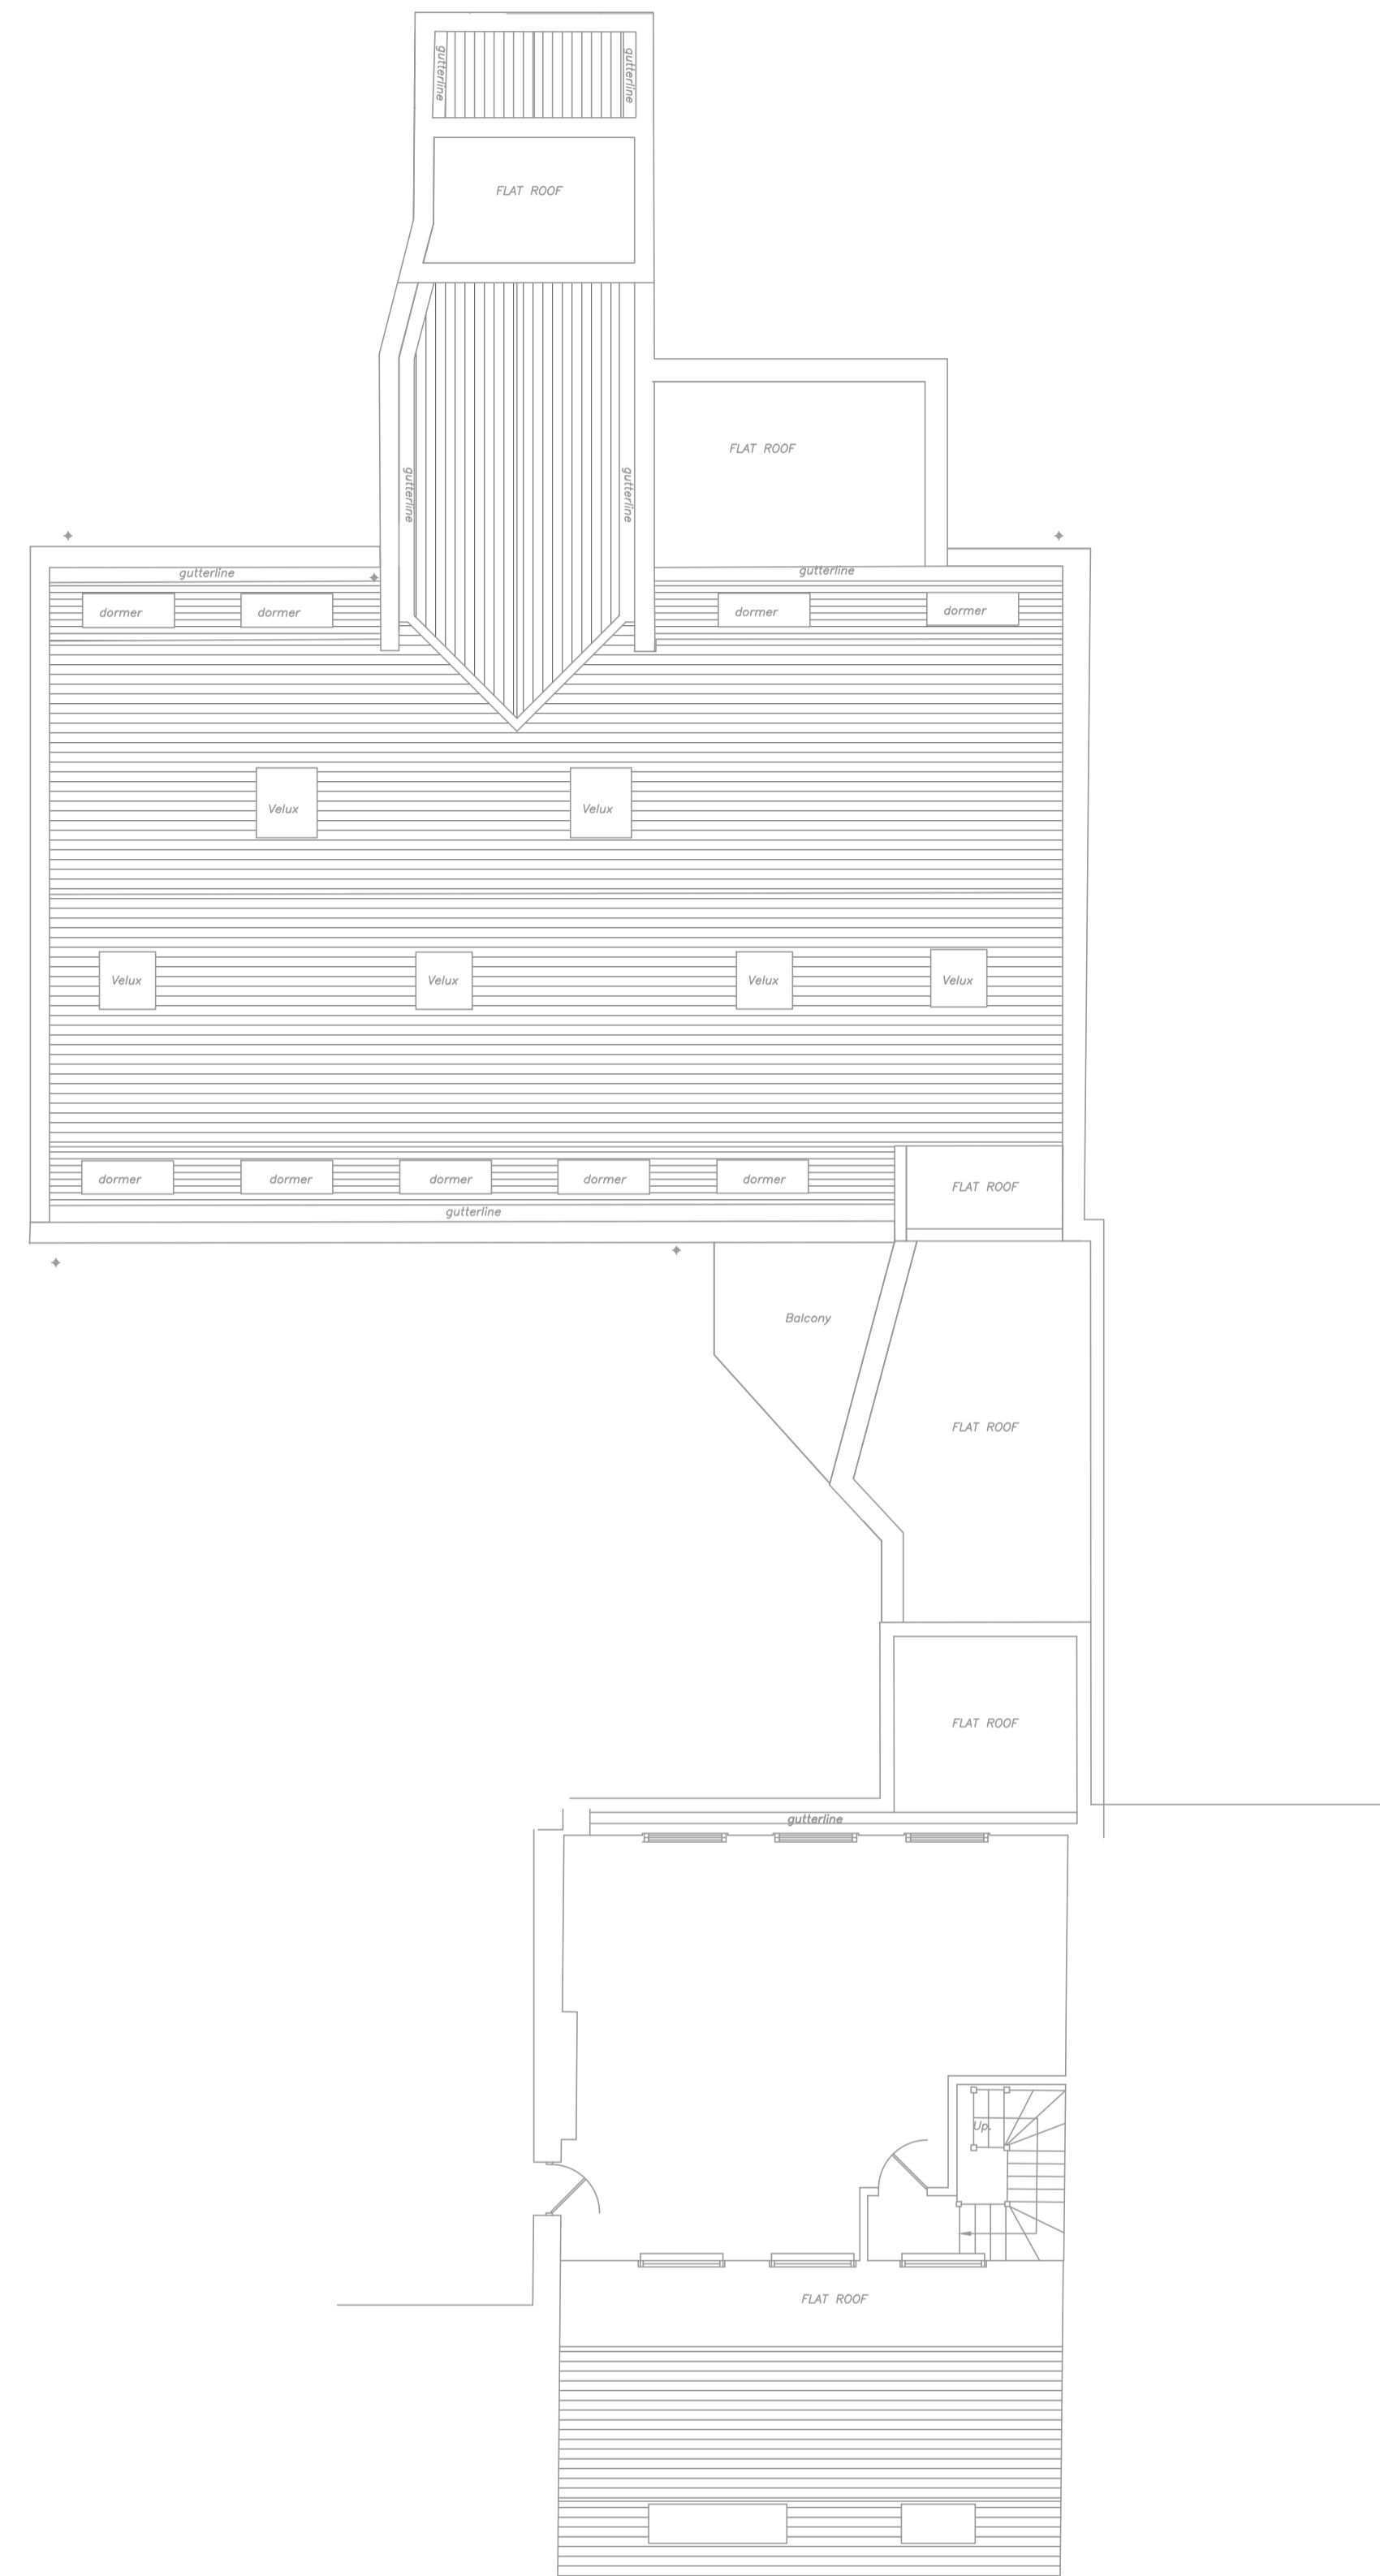

**EXISTING 03**

22 BEDFORD SQ

LONDON  
WC1B 3HH

SCALE 1:100 @A1  
1:200 @A3

THIRD

FOURTH

**SKETCH**

01