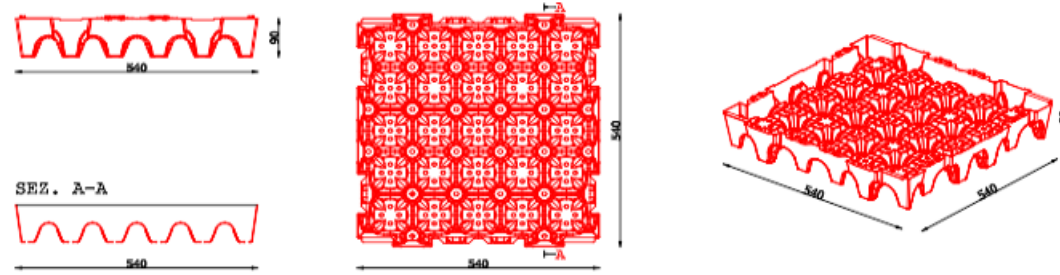

49.0 GrufeKit module

Sca,e 1:20