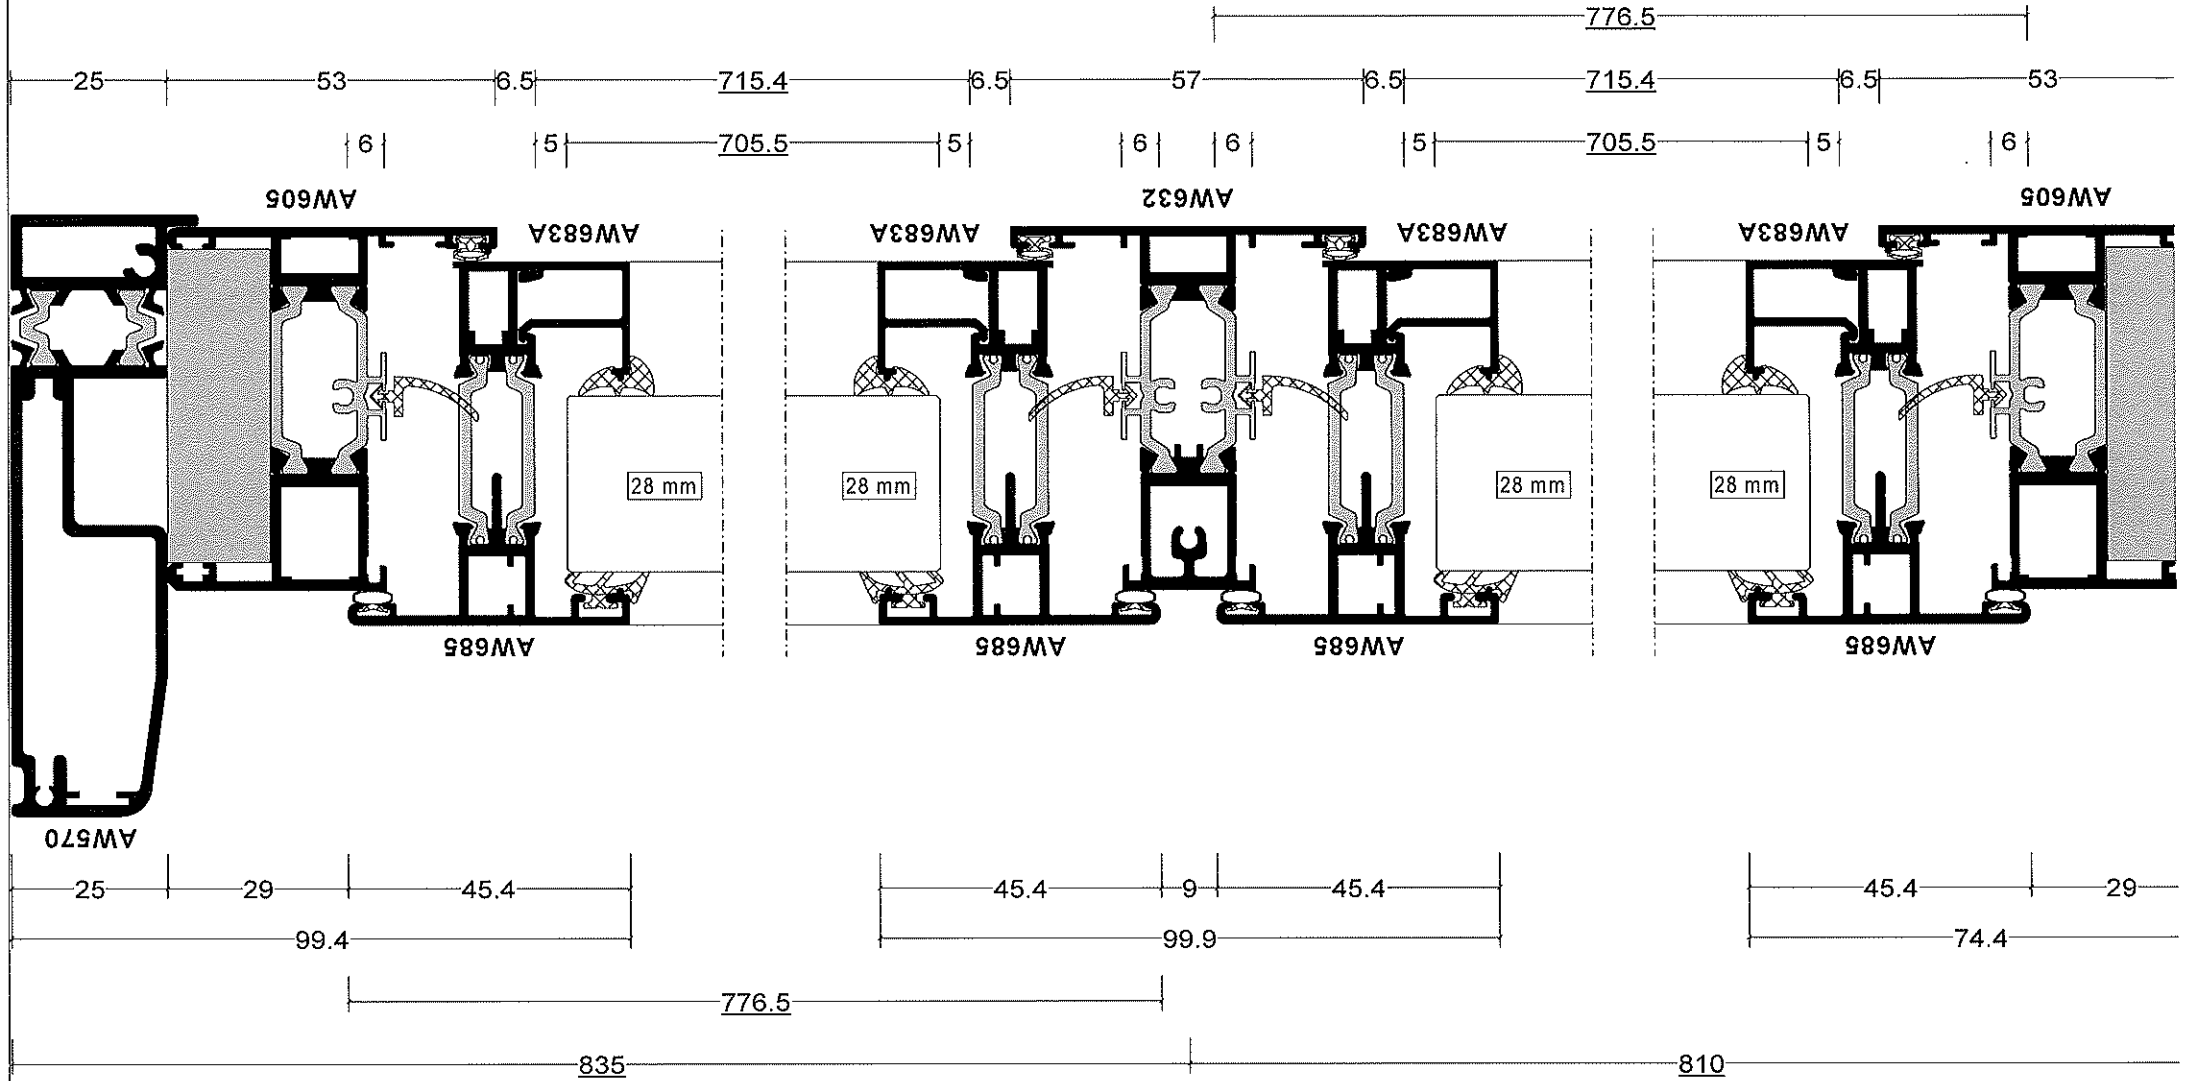

03:14 pm

Job No/:

34781

Job:

Cristian 3356

Pos: W1.1MW1.2MW1.3

Qty: 3 Scale 1:20

RAL 9005M

FRONT

Coupling

HORIZONTAL

1645

VERTICAL