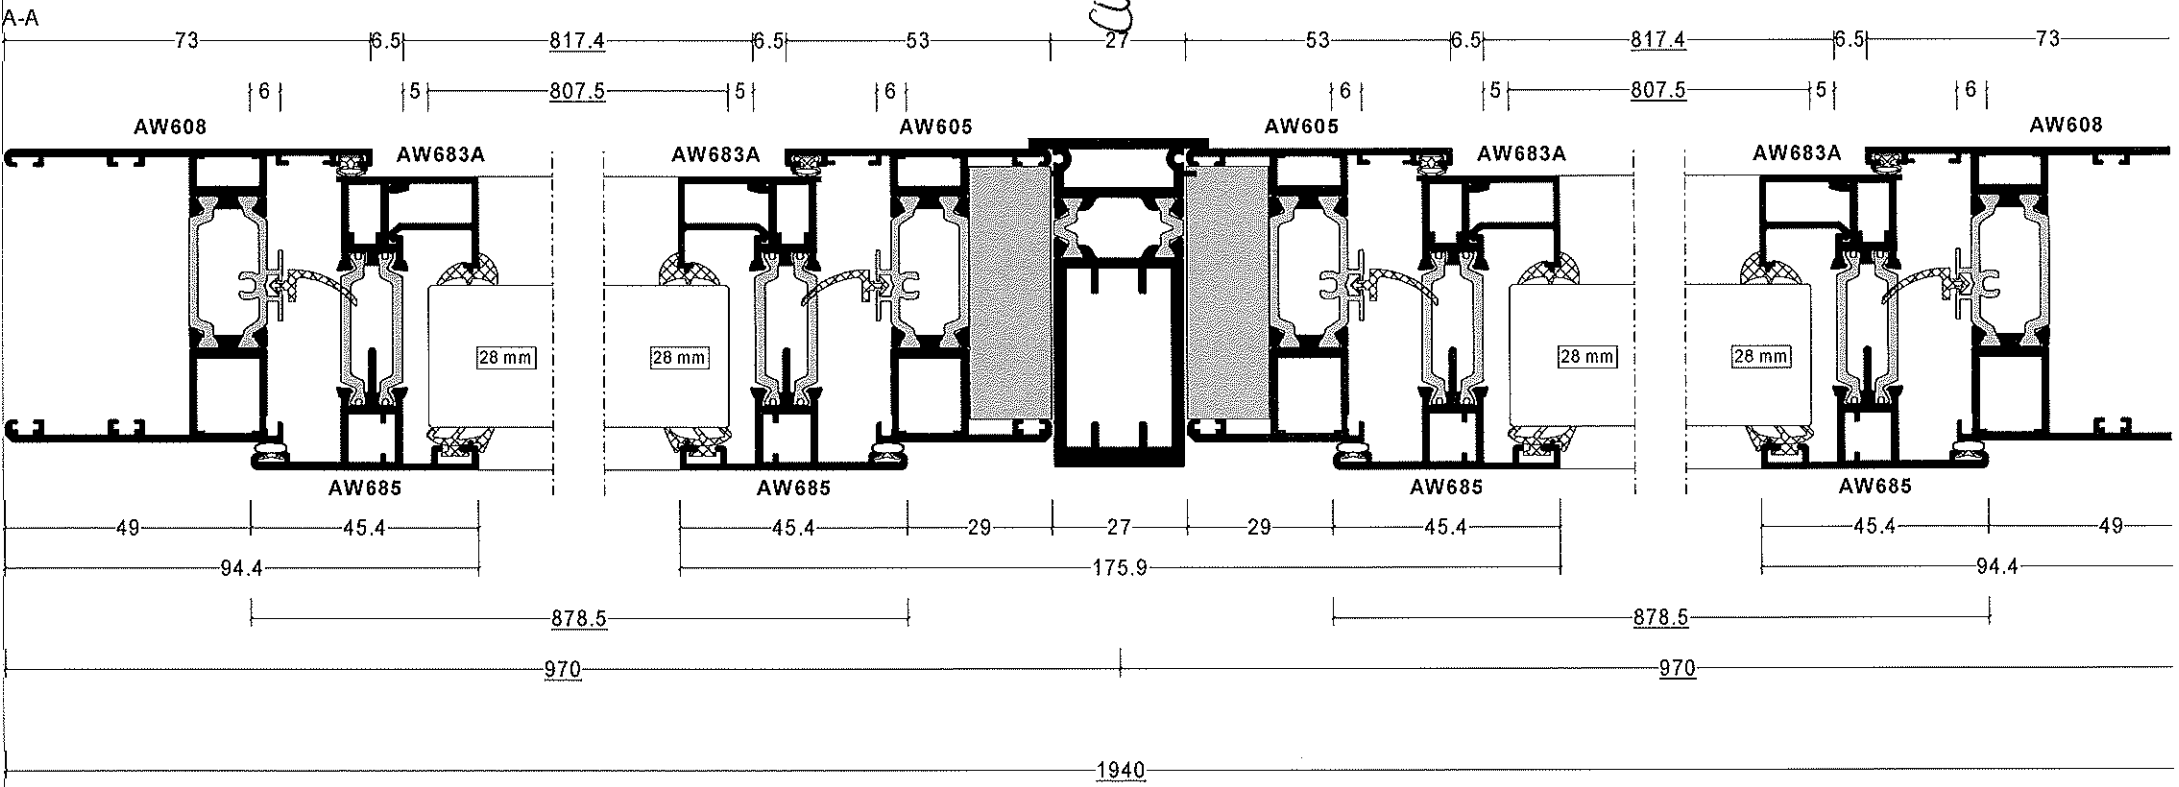

03:14 pm

Job No/:

34781

Job:

Cristian 3356

Pos: W1.1MW1.2MW1.3

Qty: 3 Scale 1:20

RAL 9005M

FRONT

Coupling

HORIZONTAL

1645

VERTICAL