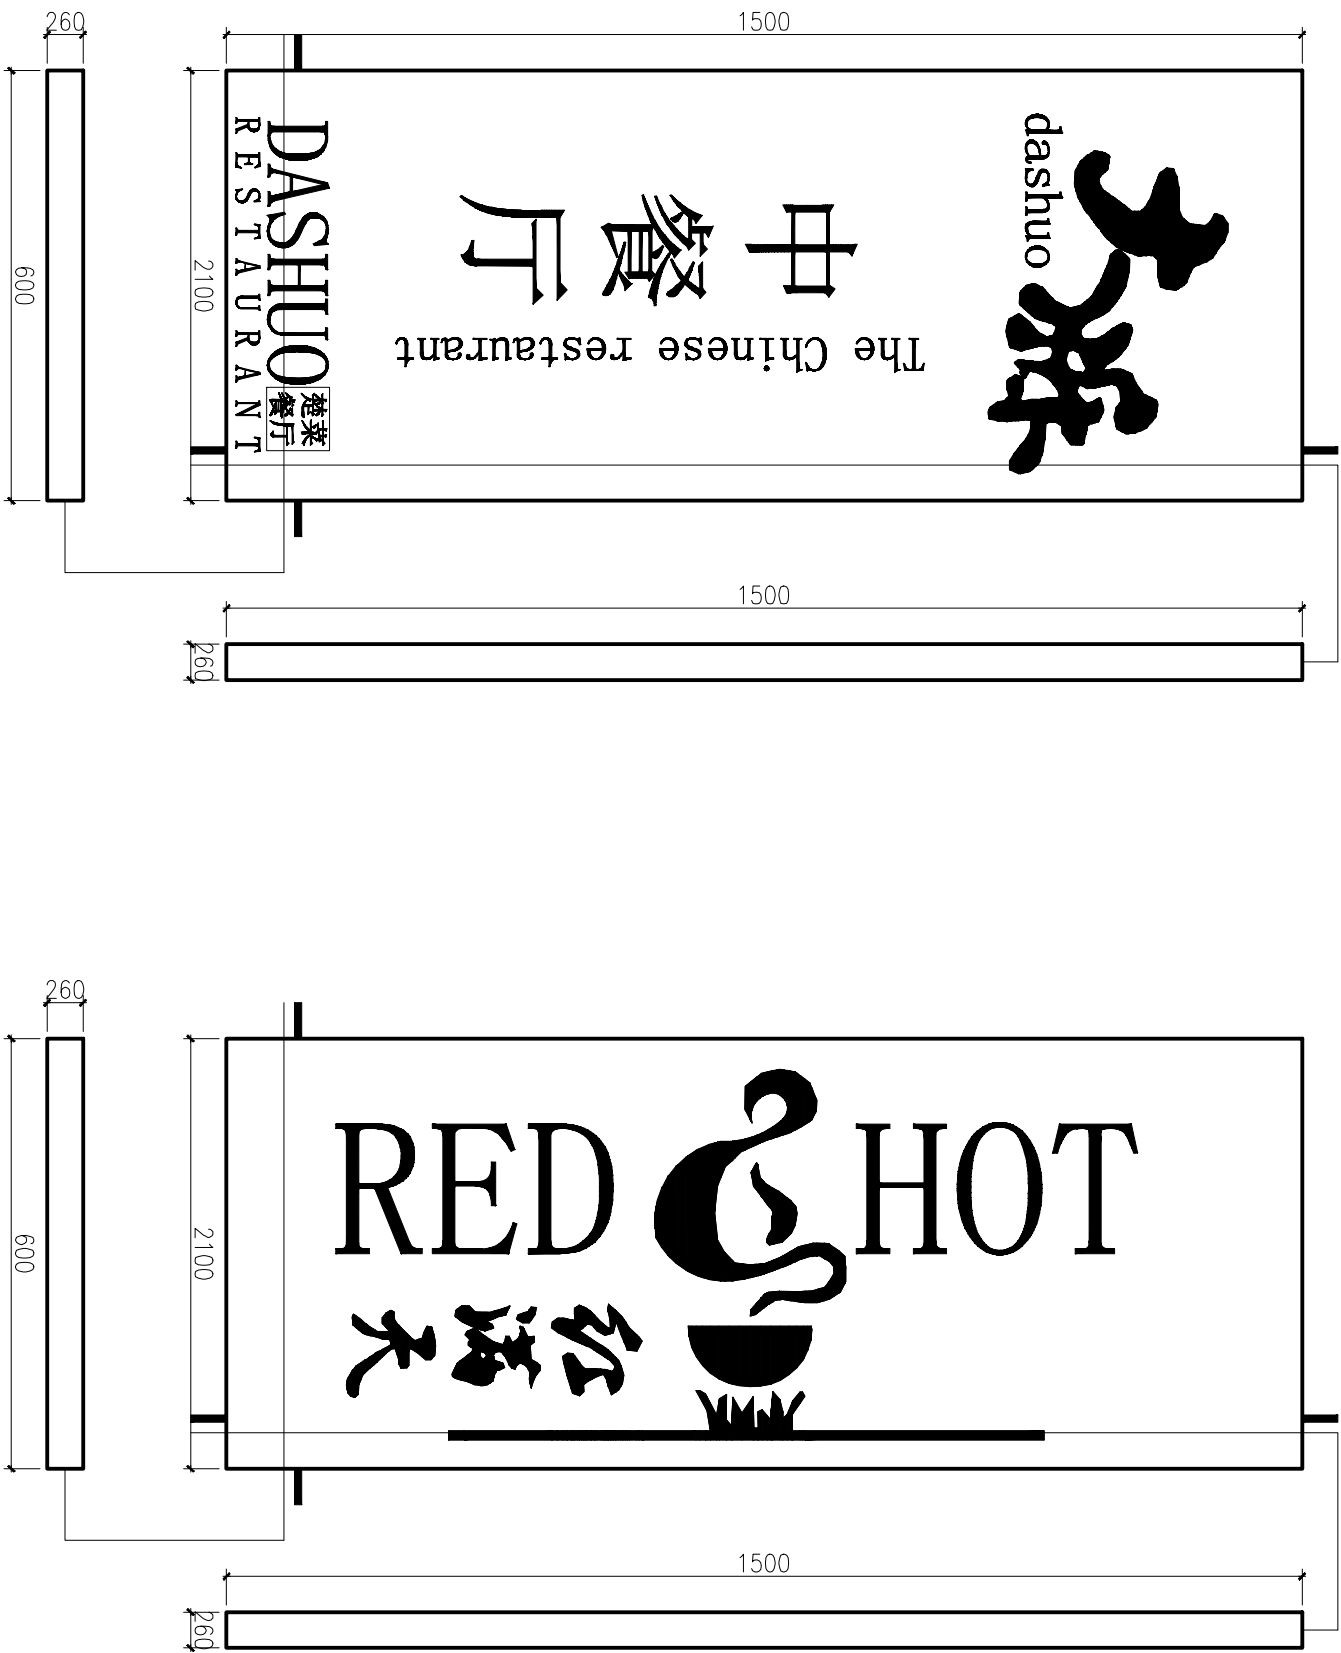

W.XIANXI  
DESIGN  
STUDIO  
王贤希设计工作室

- Notes: 说明
1. 本图仅为方案意向图，在行人上落车时不得妨碍他人通行。
  2. 尺寸尺寸以现场实际情况为准。
  3. 图上所有数据均以实际尺寸为准。
  4. 图中所有数据均以实际尺寸为准。
  5. 本图仅供参考，不作为法律依据。

### 伦敦大烁时尚餐厅装饰工程

PROJECT NAME: 项目名称:

DRAWING TITLE: 图名:

一层立面图

REVISIONS: 修改:

DRAWING: 绘图:

DESIGN: 设计:

CHECKED: 审核:

APPROVED: 批准:

DATE: 日期: 2019-5-20

SCALE: 比例: 1:20

ORIGINAL SHEET SIZE: 原纸规格:

PAGE NUMBER: 页码编号:

DRAWING No: 图号:

PROJECT No: 项目编号:

具体尺寸请以现场实际情况为准!