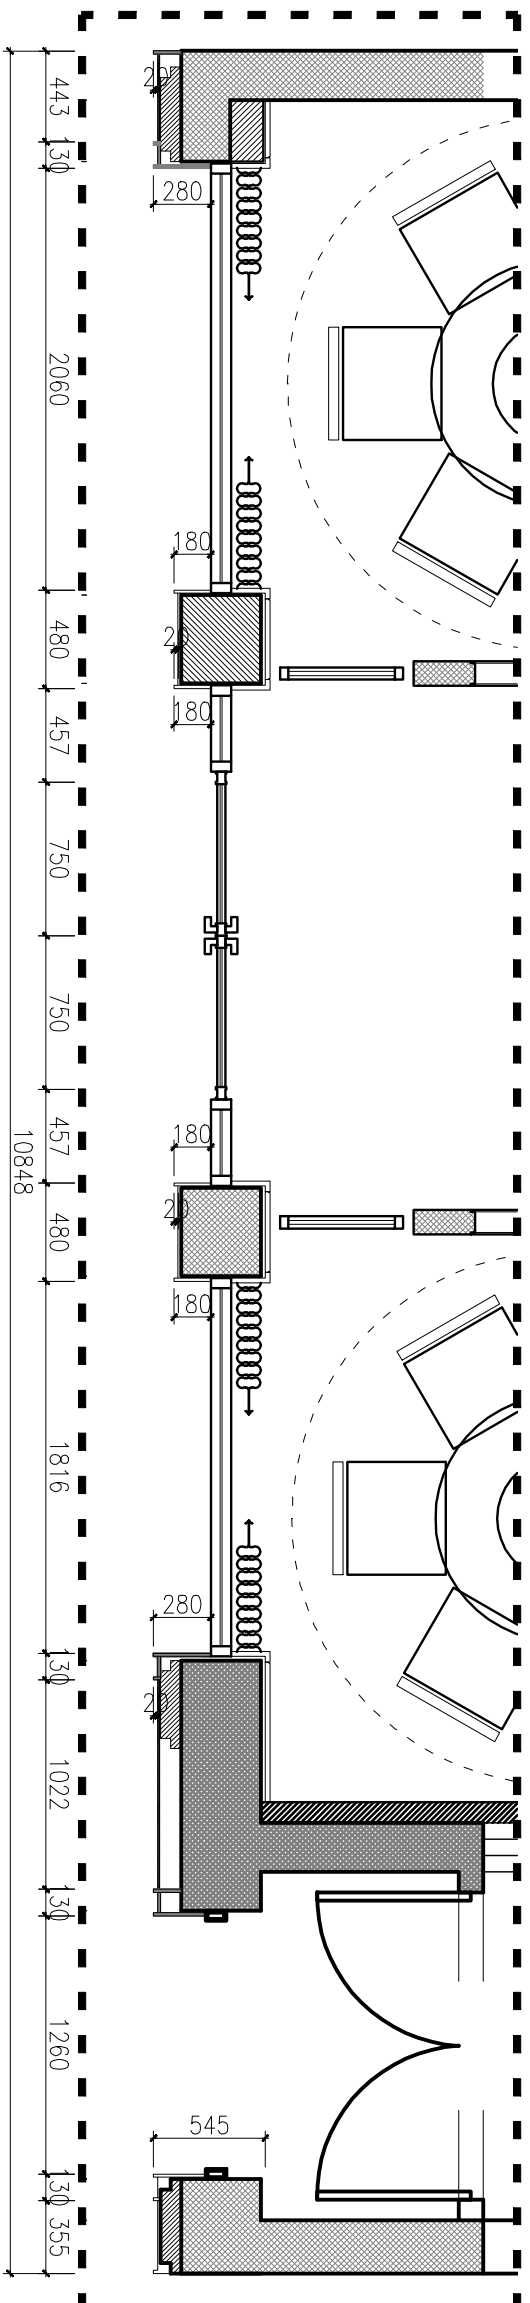

**W.XIANXI  
DESIGN  
STUDIO**  
王贤希设计工作室

Project: 101  
 1. 2018-04-10-2018-04-10  
 2. 2018-04-10-2018-04-10  
 3. 2018-04-10-2018-04-10  
 4. 2018-04-10-2018-04-10  
 5. 2018-04-10-2018-04-10

伦敦大烁时尚餐厅装饰工程

PROJECT NAME: 项目名称:

DATE: 日期:

SCALE: 比例:

DATE: 2018-9-20

SCALE: 1:20

PROJECT NO: 1F-L16

DATE: 2018-9-20

SCALE: 1:20

PROJECT NO: 1F-L16

DATE: 2018-9-20

SCALE: 1:20

PROJECT NO: 1F-L16

DATE: 2018-9-20

SCALE: 1:20

改造外观立面图  
1F-P10  
Scale: 1:20(A3)

外观平面图  
1F-P10  
Scale: 1:20(A3)

具体尺寸请以现场实际情况为准!