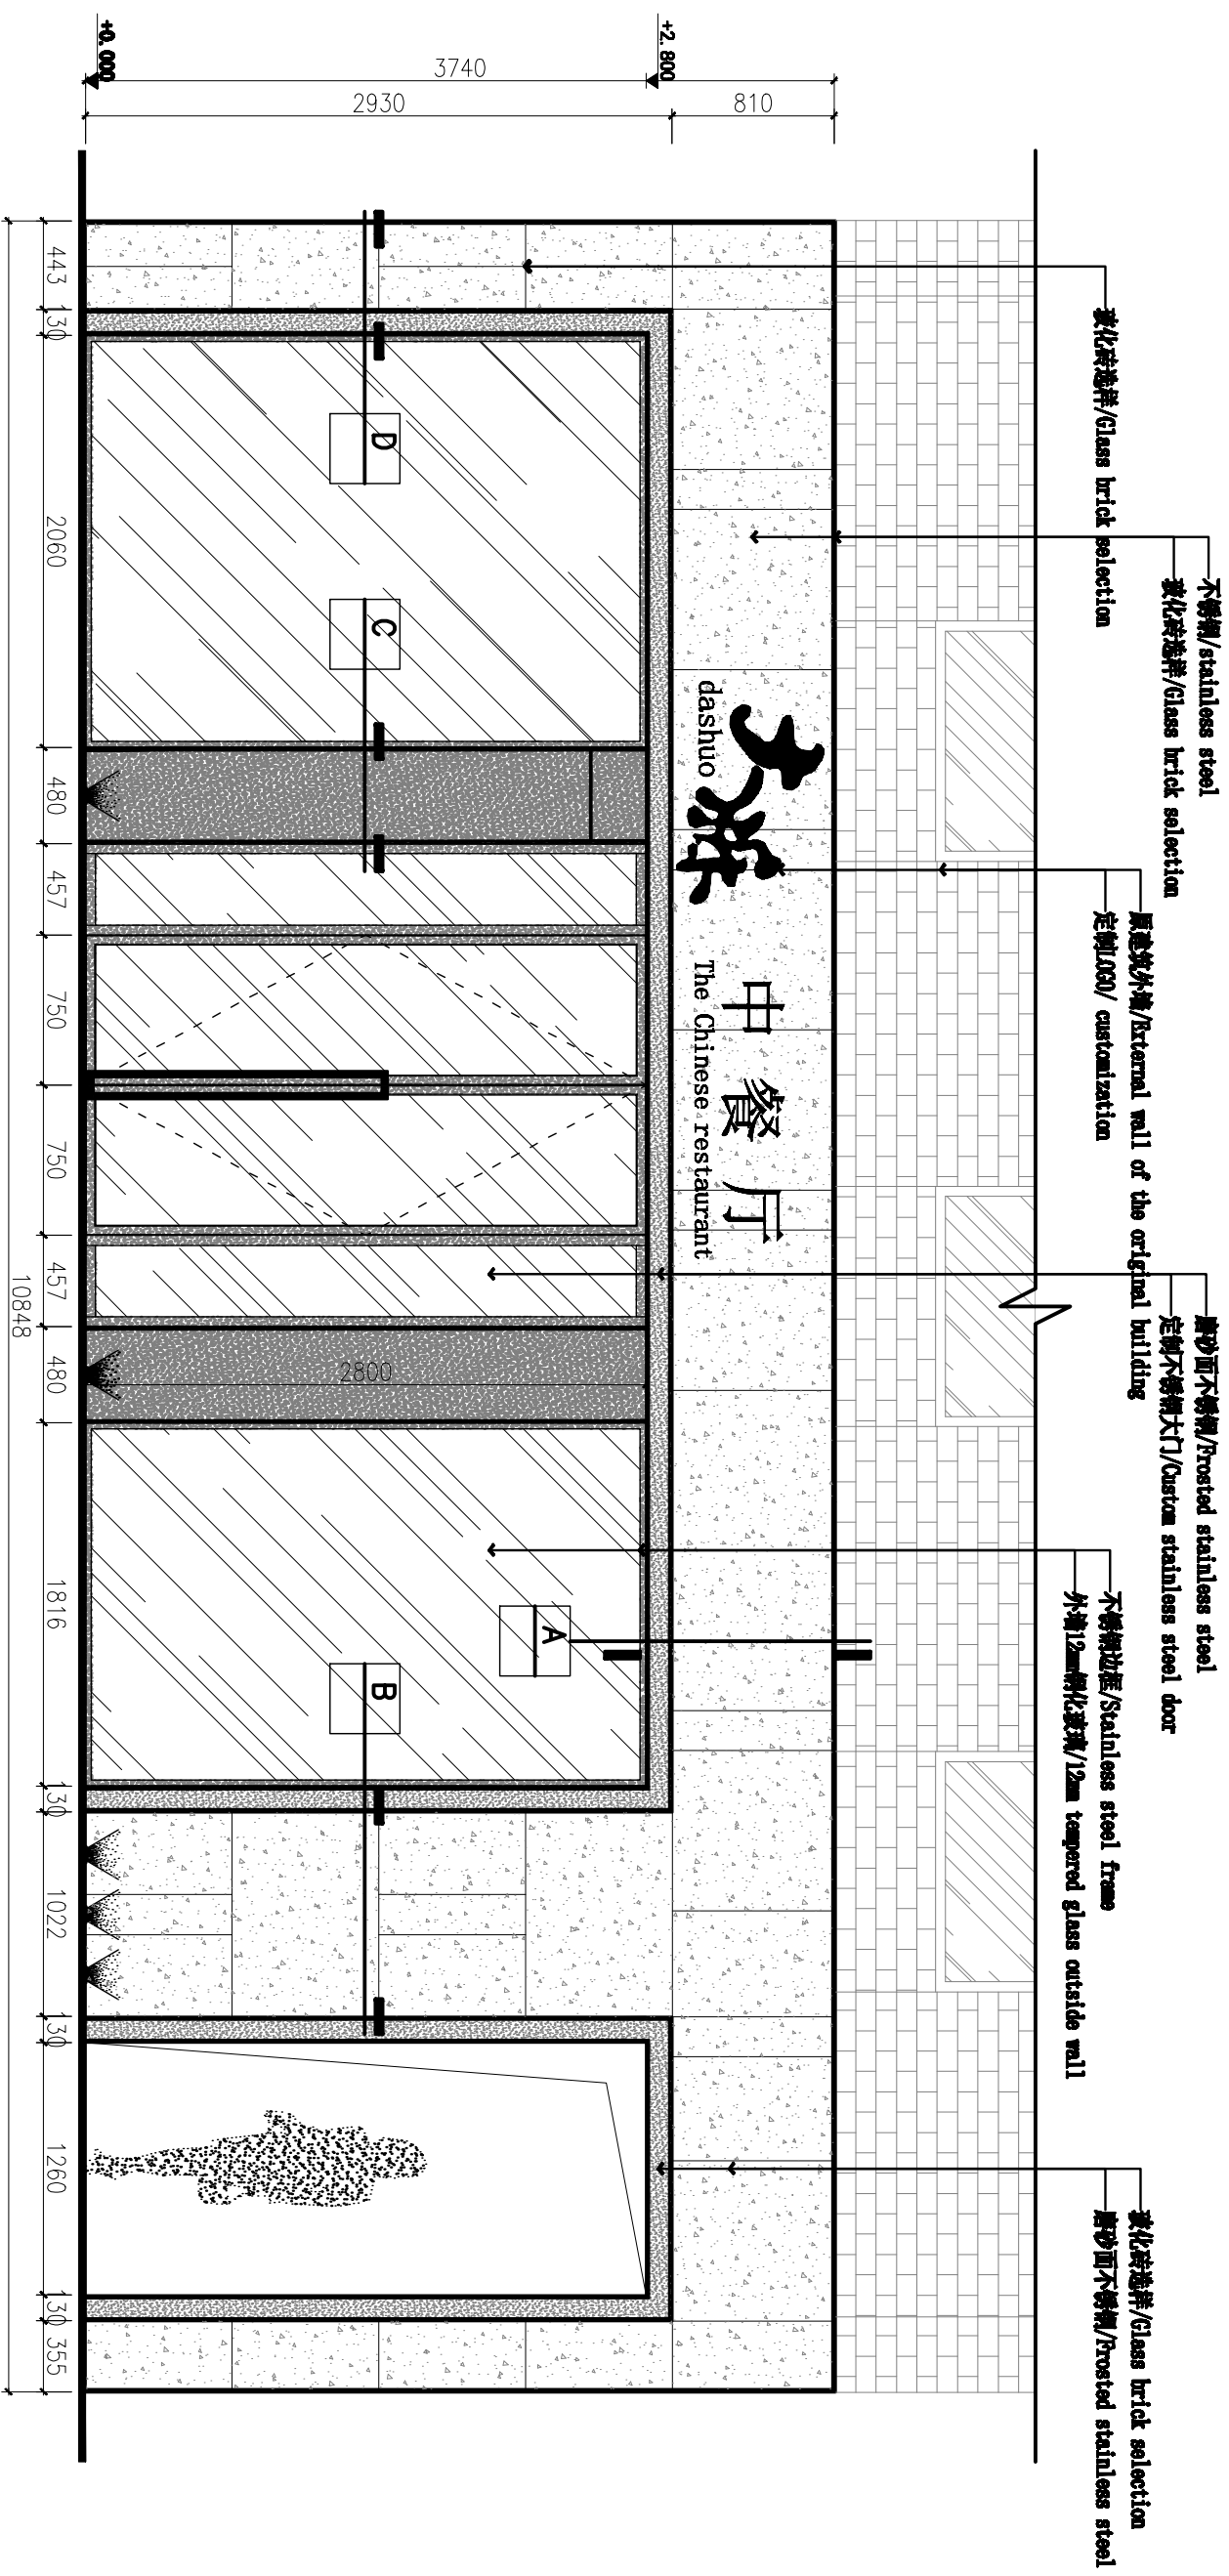

PROJECT NO: 1F-L16

DATE: 2018-9-20

SCALE: 1:20

PROJECT NO: 1F-L16

DATE: 2018-9-20

SCALE: 1:20

改造外观立面图  
1F-P10  
Scale: 1:20(A3)

外观平面图  
1F-P10  
Scale: 1:20(A3)

具体尺寸请以现场实际情况为准!