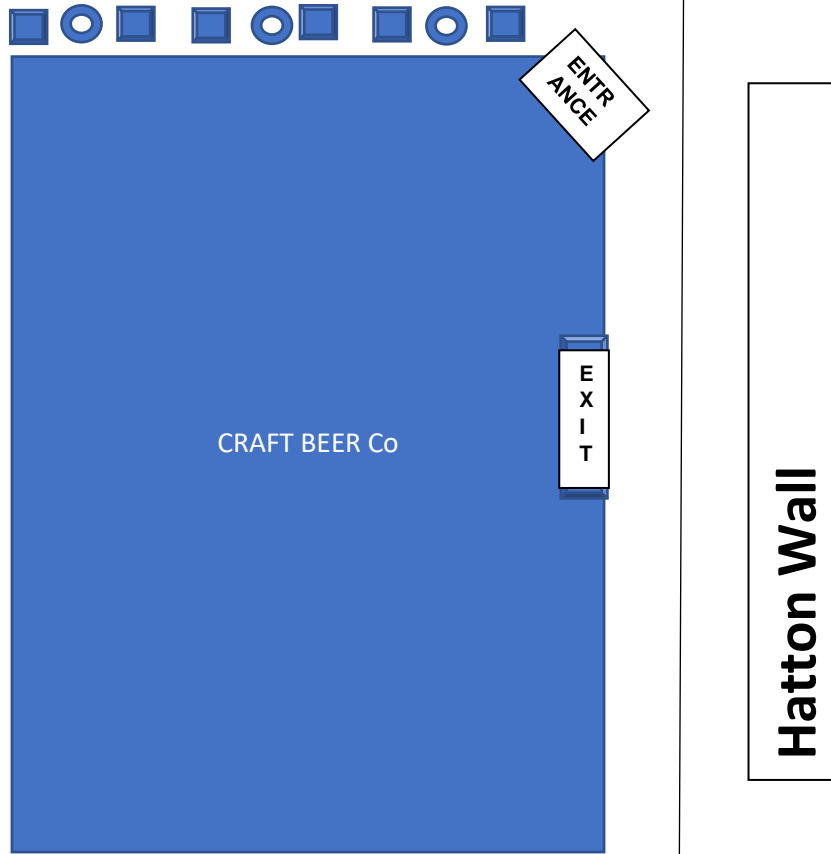

# Leather Lane

○ Table 55cm

■ Chair 48cm x 53cm