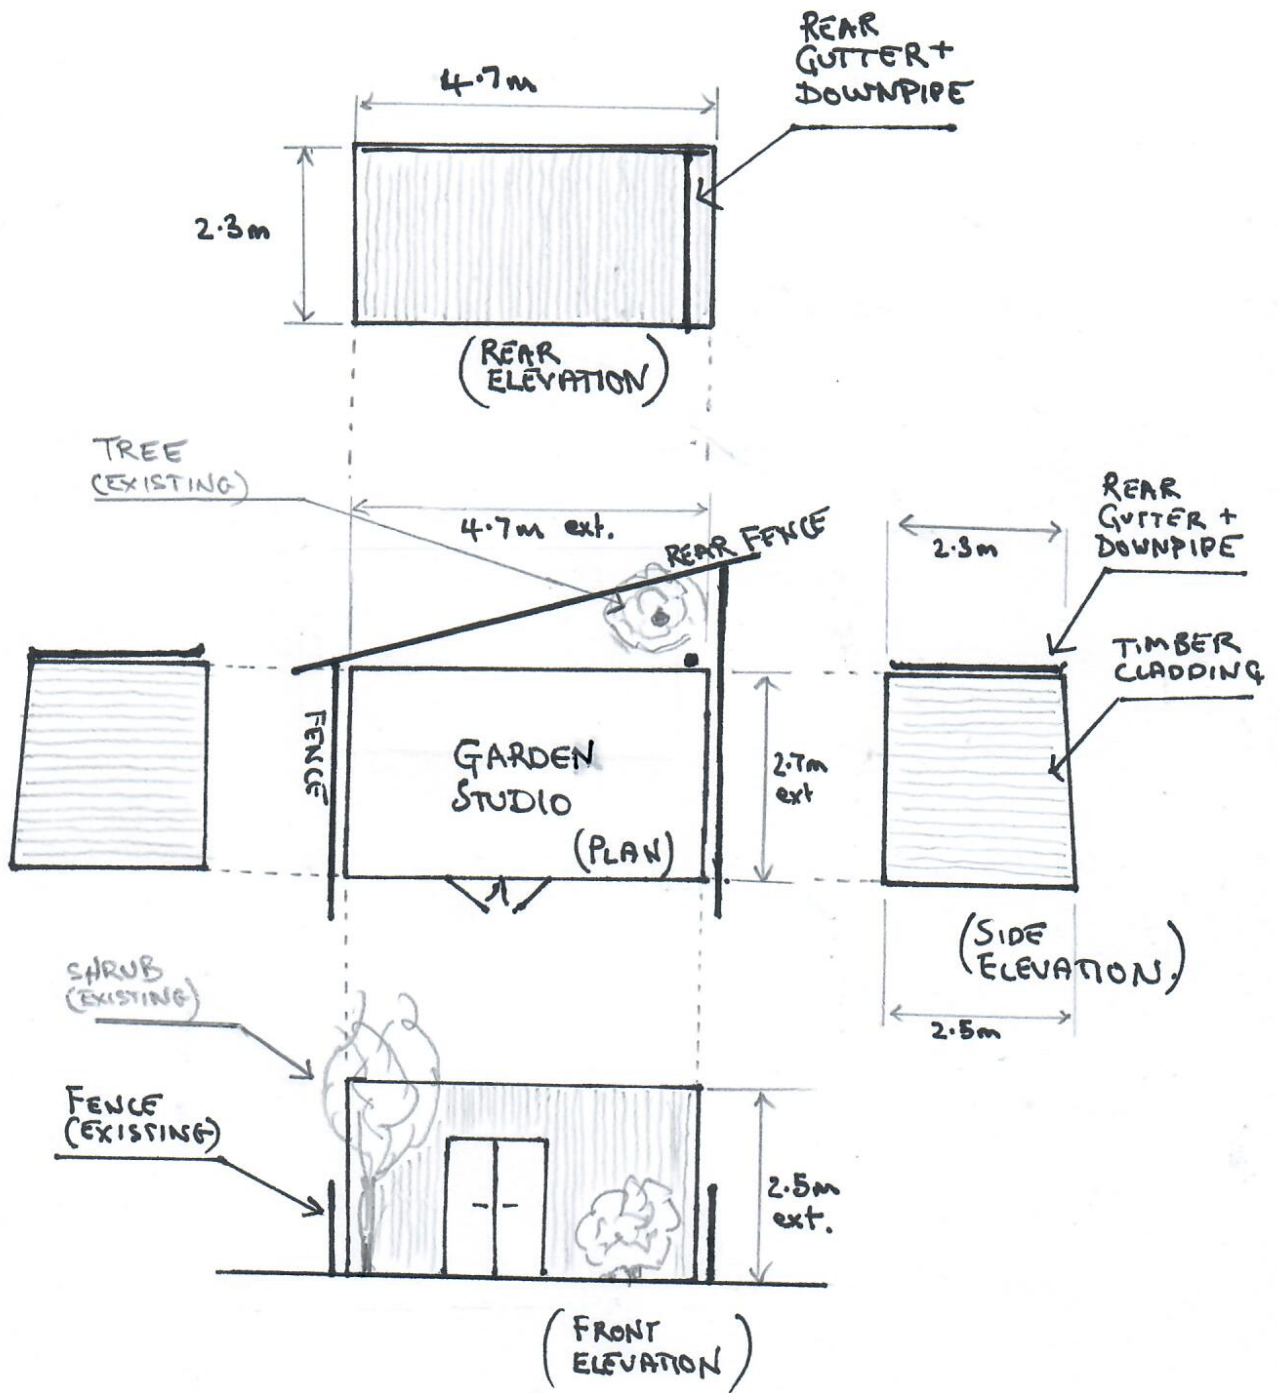

38 YORK RISE  
REAR GARDEN  
SCALE 1:100  
M.OGILVIE 12-Sep-2020.

38 YORK RISE  
 GARDEN STUDIO, PLAN + ELEVATION.  
 SCALE 1:100  
 M. OGILVIE 12.Sep.2020