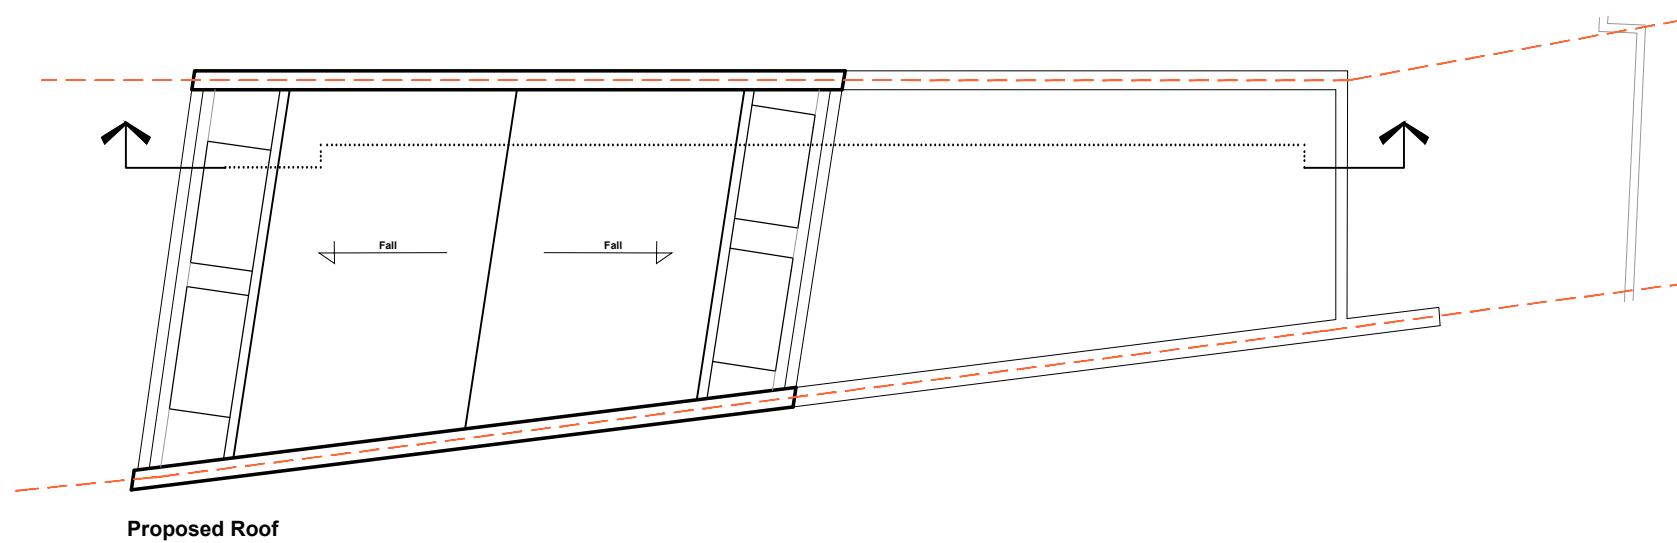

Tender	Execution	Browsable
Sheet name	Sheet num'	
Roof Plan	M-104	
	Scale	Sheet
	1:100	A3
1 - Edition		Change num'
		2
File name	Date	
Fortune Green Rd-Conversion flats	02.01.2019	
74 Fortune Green Rd NW6 1DS		