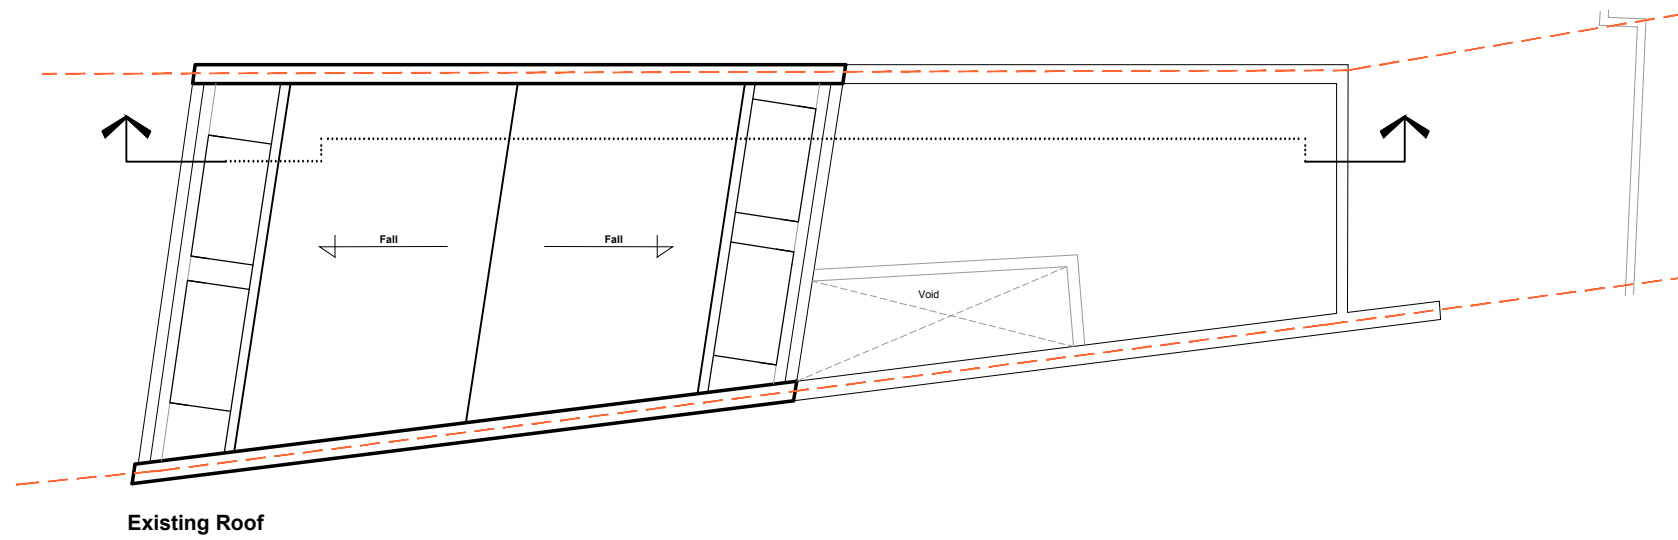

Tender	Execution	Browsable
Sheet name	Sheet num'	
Roof Plan	M-104	
	Scale	Sheet
	1:100	A3
1 - Edition		Change num'
		2
File name	Date	
Fortune Green Rd-Conversion flats	02.01.2019	
74 Fortune Green Rd NW6 1DS		