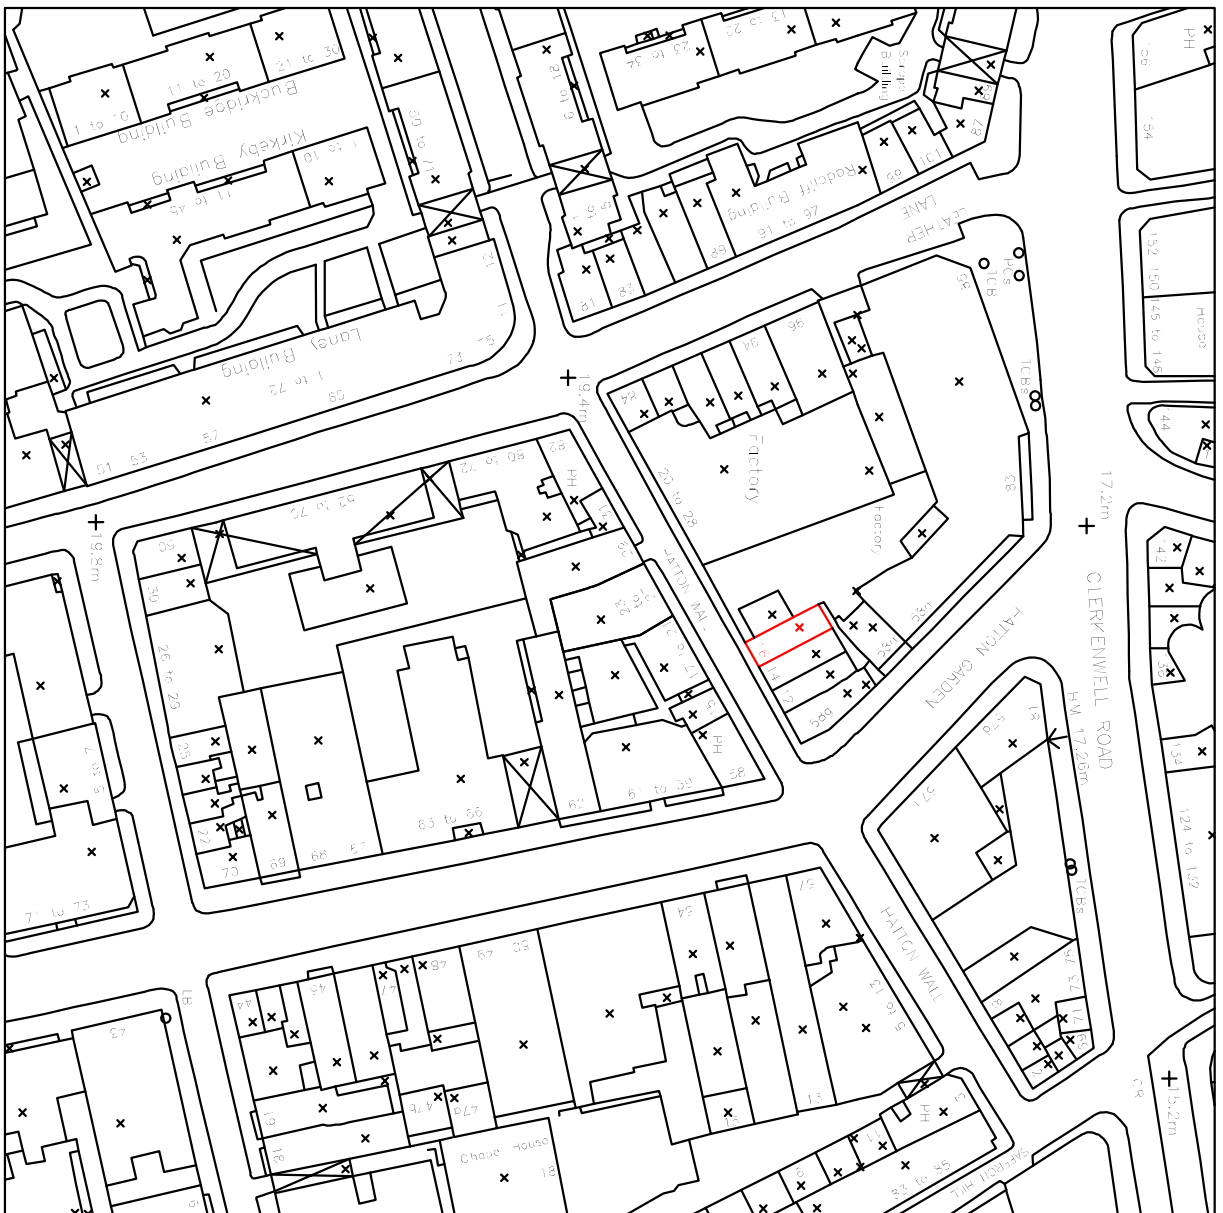

ORDNANCE SURVEY MAP (SCALE 1:1250 @ A4)

16 — HATTON WALL — LONDON EC1N 8JH