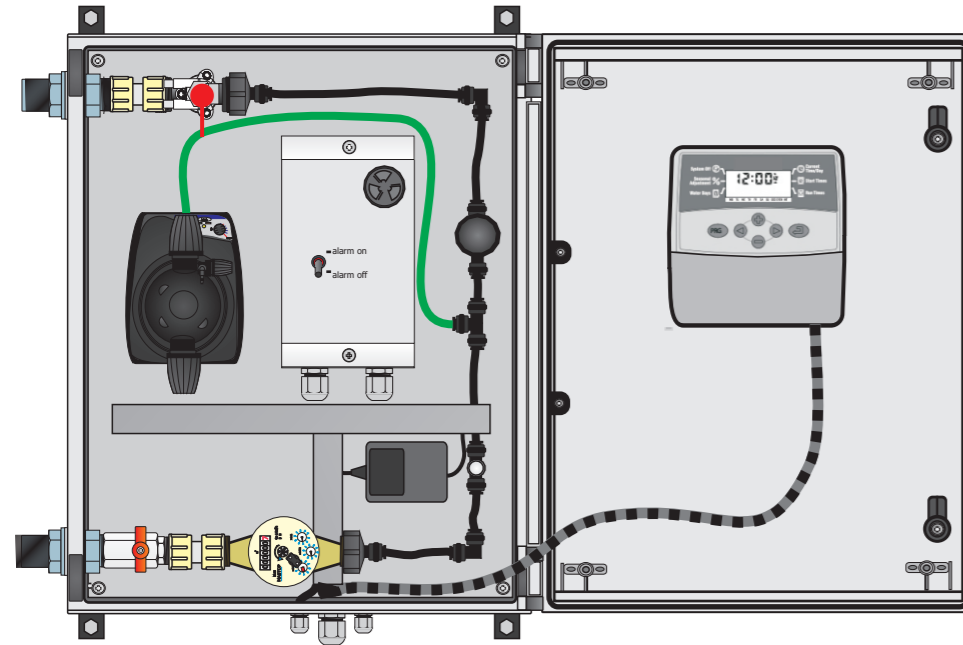

Project : GN81-230

Remarks: LivePanel irrigation unit

PR.NR nvt 16-06-2016

Deze tekening is eigendom van Mobilane BV, het is niet toegestaan deze te reproduceren of zonder toestemming te gebruiken

Drawing nr. nvt	A3
	

[1] External alarm box

(393inch/10 m1 cable standard)

[2] Built in GSM Device in cabinet

[3] External GSM Device

(393inch/10 m1 cable standard)

Project : GN81-230	Drawing nr. nvt	A3
Remarks: Alarm options		
PR.NR nvt 16-06-2016		
Deze tekening is eigendom van Mobilane BV, het is niet toegestaan deze te reproduceren of zonder toestemming te gebruiken		