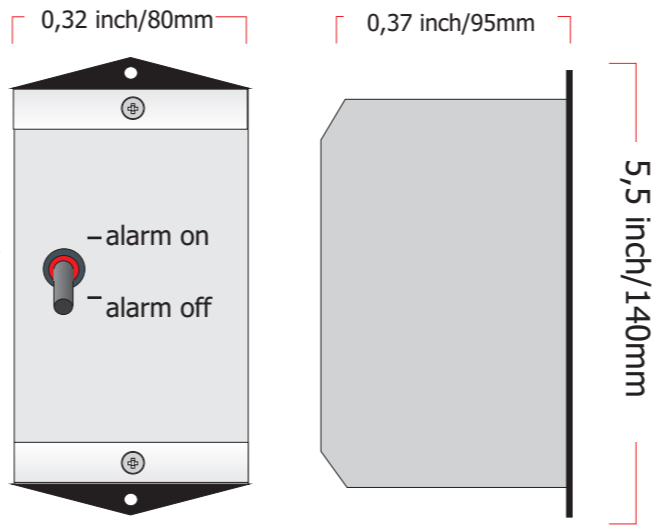

[1] External alarm box

(393inch/10 m1 cable standard)

[2] Built in GSM Device in cabinet

[3] External GSM Device

(393inch/10 m1 cable standard)

Project : GN81-230	Drawing nr. nvt	A3
Remarks: Alarm options		
PR.NR nvt 16-06-2016		
Deze tekening is eigendom van Mobilane BV, het is niet toegestaan deze te reproduceren of zonder toestemming te gebruiken		