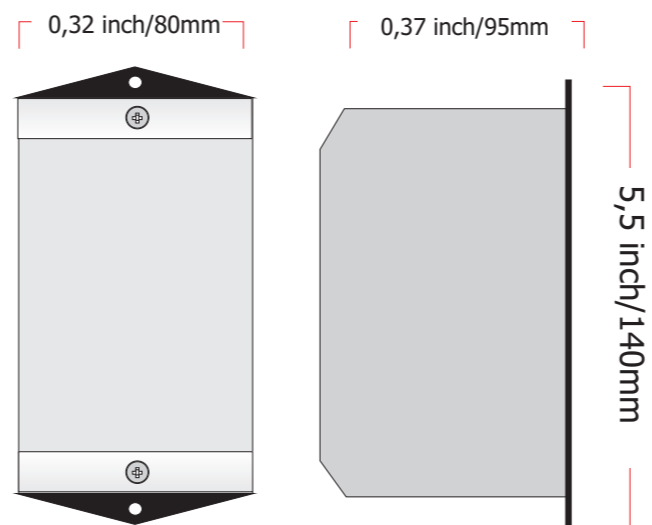

[1] External alarm box

(393inch/10 m1 cable standard)

[2] Built in GSM Device in cabinet

[3] External GSM Device

(393inch/10 m1 cable standard)

Project : GN81-230	Drawing nr. nvt	A3
Remarks: Alarm options		
PR.NR nvt 16-06-2016		
Deze tekening is eigendom van Mobilane BV, het is niet toegestaan deze te reproduceren of zonder toestemming te gebruiken		