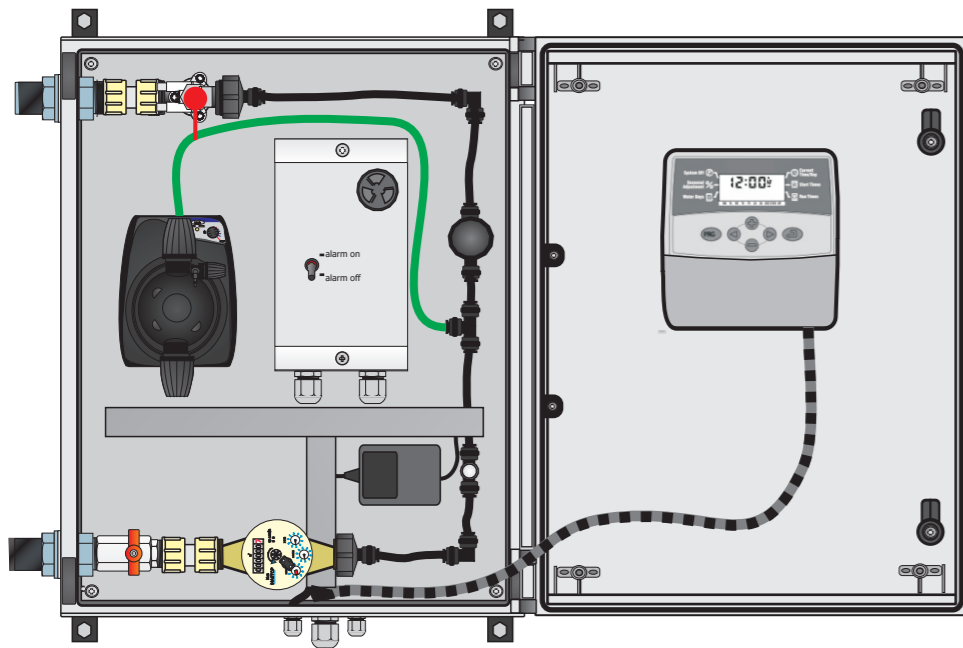

[1] External alarm box

(393inch/10 m1 cable standard)

[2] Built in GSM Device in cabinet

[3] External GSM Device

(393inch/10 m1 cable standard)

Project : GN81-230	Drawing nr. nvt	A3
Remarks: Alarm options		
PR.NR nvt 16-06-2016		
Deze tekening is eigendom van Mobilane BV, het is niet toegestaan deze te reproduceren of zonder toestemming te gebruiken		