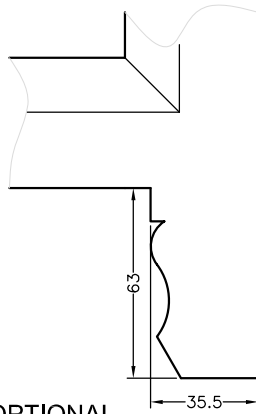

HERITAGE BOX SASH

95mm JAMB SECTION

14/11/2018 REVISION B
FILE: HX1-04SX

GLAZING BAR OPTIONS