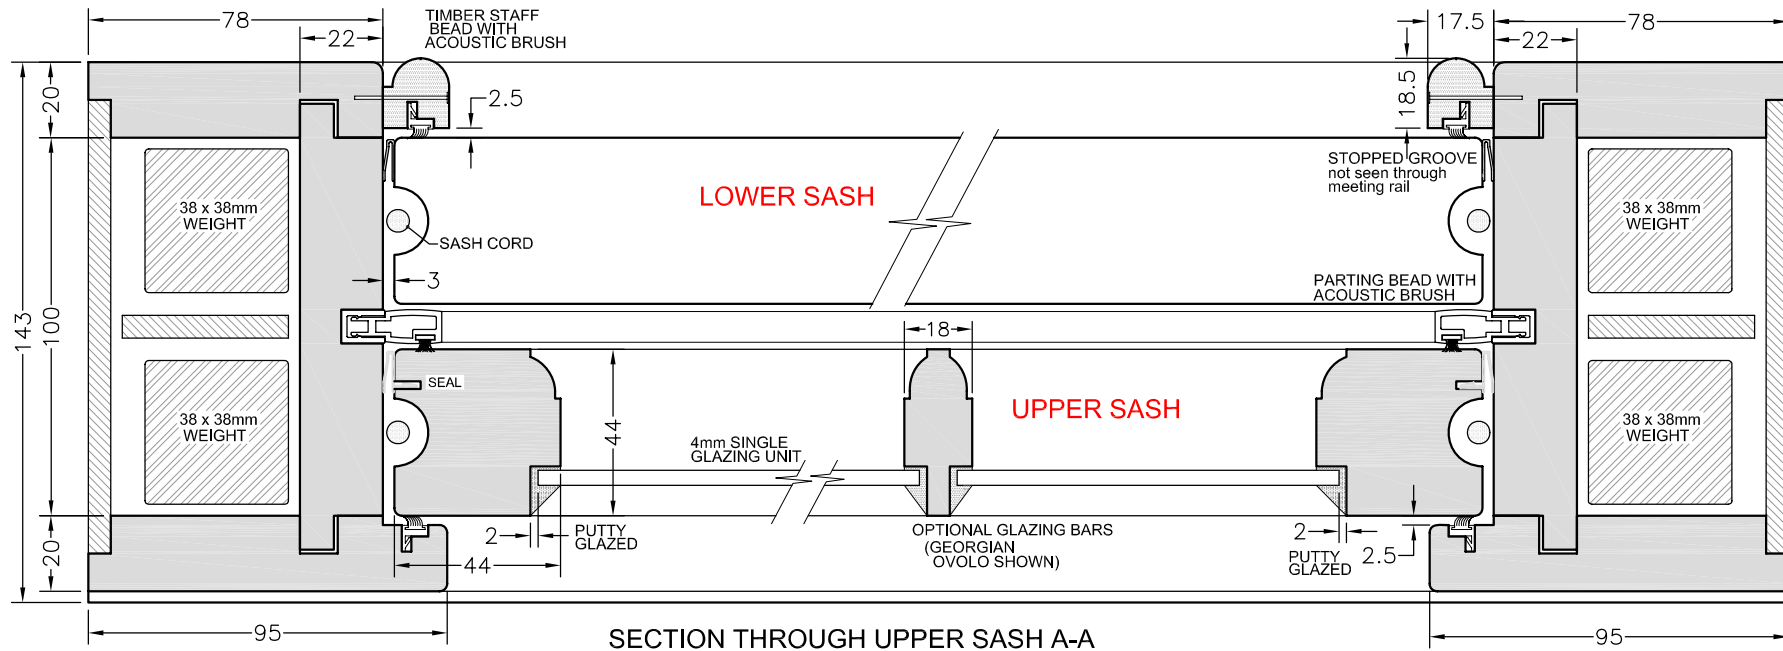

HERITAGE BOX SASH

95mm JAMB SECTION

14/11/2018 REVISION B
FILE: HX1-04SX

GLAZING BAR OPTIONS