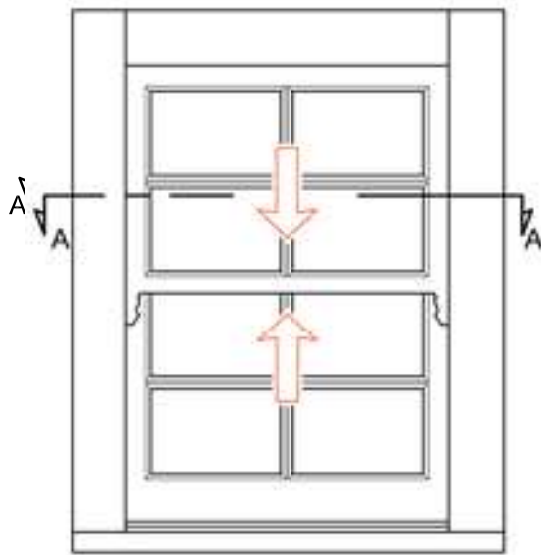

HERITAGE BOX SASH

95mm JAMB SECTION

14/11/2018 REVISION B
FILE: HX1-04SX

GLAZING BAR OPTIONS