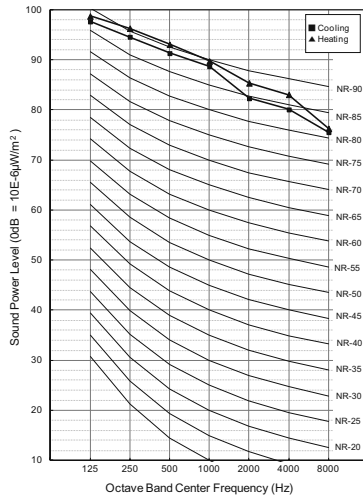

# 10. Sound Levels

**ARUM680LTE5**

**ARUM700LTE5**

**ARUM720LTE5**

**ARUM740LTE5**

**ARUM760LTE5**

**ARUM780LTE5**

**ARUM800LTE5**

**ARUM820LTE5**

**ARUM840LTE5**

# 10. Sound Levels

**ARUM860LTE5**

**ARUM880LTE5**

**ARUM900LTE5**

**ARUM920LTE5**

**ARUM940LTE5**

**ARUM960LTE5**