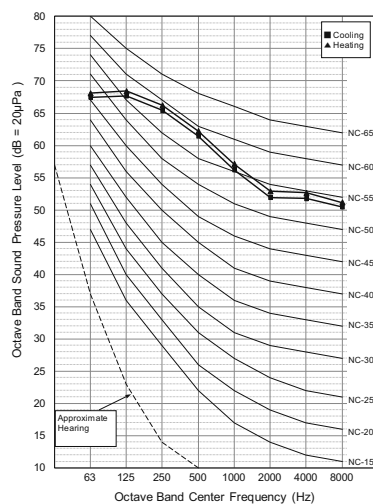

ARUM280LTE5