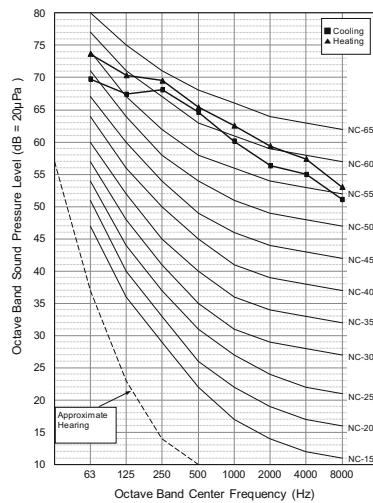

# 10. Sound Levels

**ARUM320LTE5**

**ARUM340LTE5**

**ARUM360LTE5**

**ARUM380LTE5**

**ARUM400LTE5**

**ARUM420LTE5**

**ARUM440LTE5**