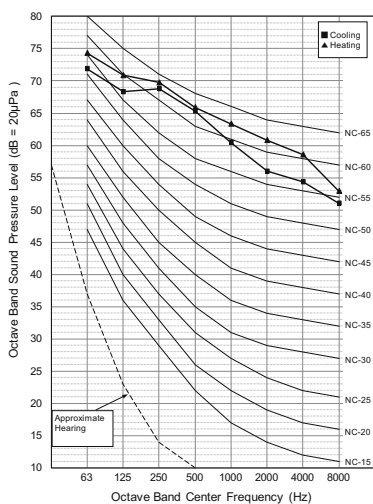

# 10. Sound Levels

**ARUM320LTE5**

**ARUM340LTE5**

**ARUM360LTE5**

**ARUM380LTE5**

**ARUM400LTE5**

**ARUM420LTE5**

**ARUM440LTE5**