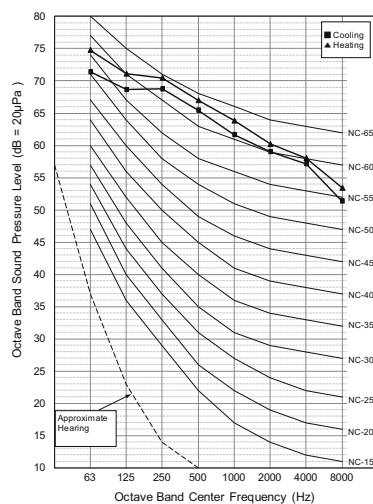

ARUM460LTE5