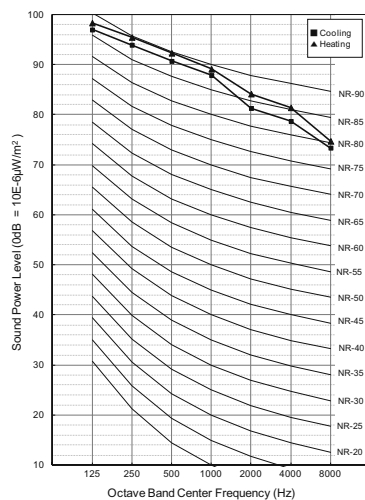

ARUM820LTE5