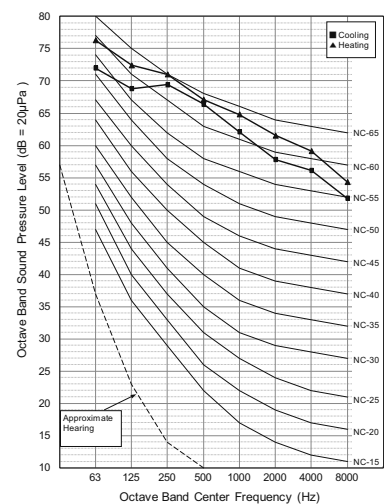

ARUM480LTE5