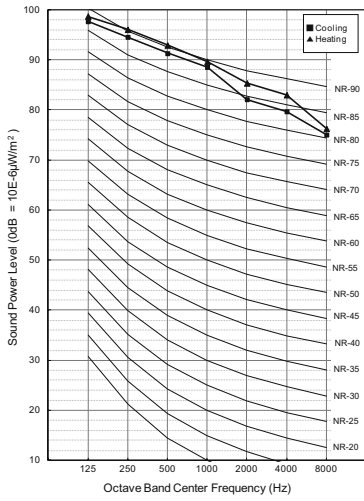

# 10. Sound Levels

**ARUM680LTE5**

**ARUM700LTE5**

**ARUM720LTE5**

**ARUM740LTE5**

**ARUM760LTE5**

**ARUM780LTE5**

**ARUM800LTE5**

# 10. Sound Levels

**ARUM860LTE5**

**ARUM880LTE5**

**ARUM900LTE5**

**ARUM920LTE5**

**ARUM940LTE5**

**ARUM960LTE5**