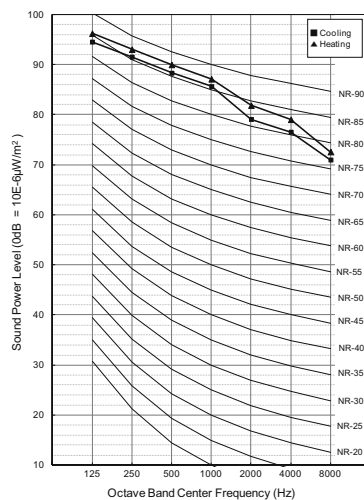

ARUM460LTE5