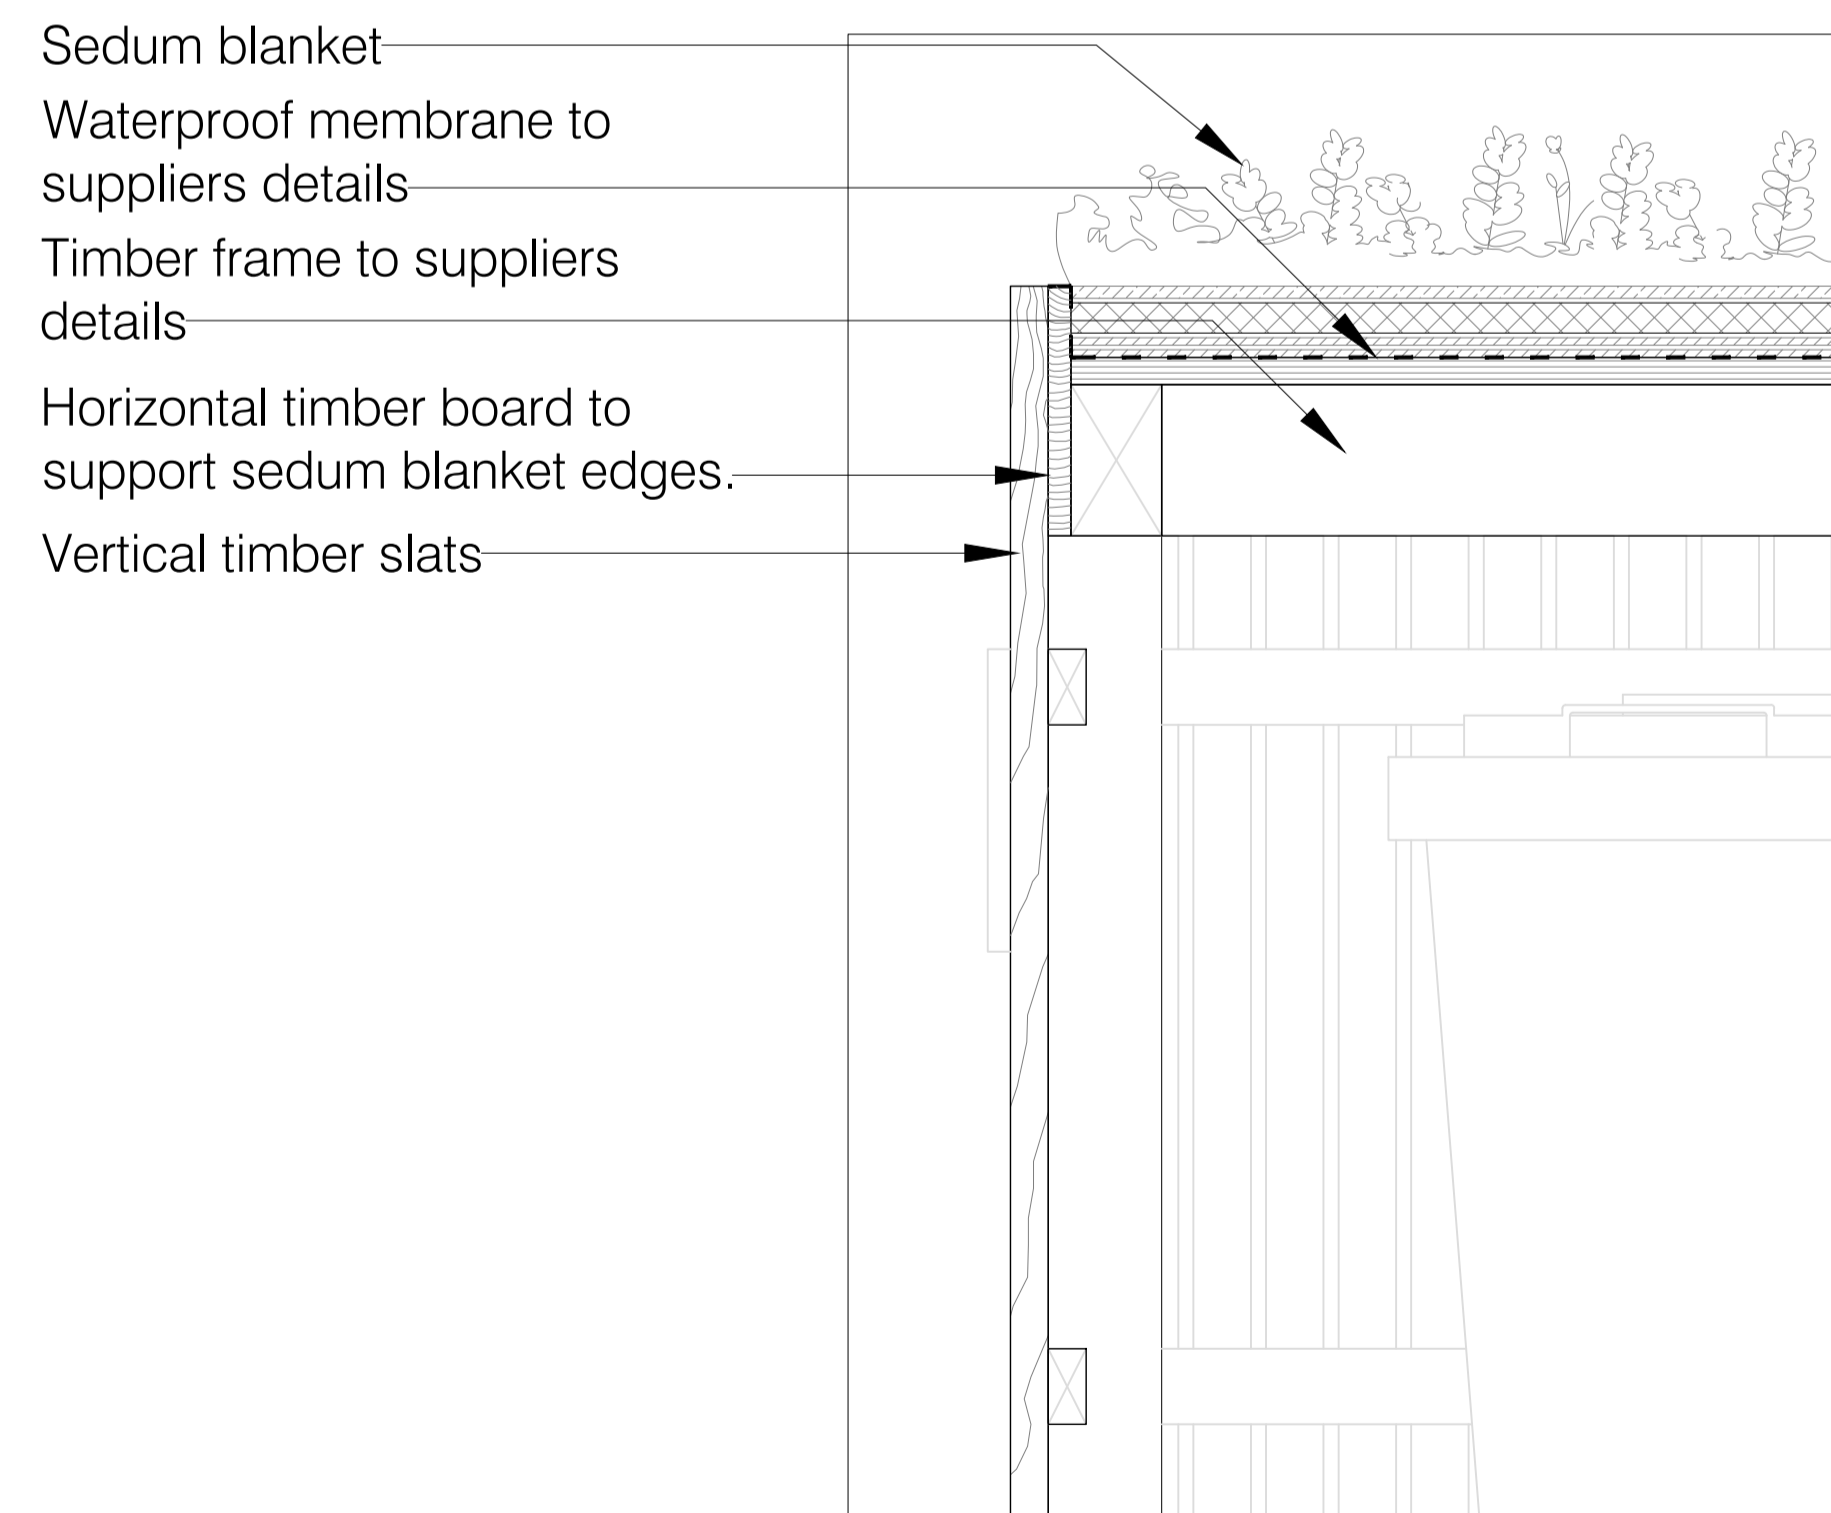

Roof Scale 1:50

- BAUDER XERO FLOR XF301 COMBINATION SEDUM BLANKET INDICATIVE PLANT LIST**
- SEDUM ACRE
 - SEDUM ALBUM - 'BELLA D' INVERNO
 - SEDUM ALBUM - CORAL CARPET
 - SEDUM EWERSIE
 - SEDUM KAMTSCHATICUM - ELLACOMBIANUM
 - SEDUM KAMTSCHATICUM - WEINSTEPHANER GOLD
 - SEDUM MONTANUM ORIENTALE
 - SEDUM PULCHELLUM
 - SEDUM RUPESTRI (REFLEXUM)
 - SEDUM SEXANGULARE
 - SEDUM SPURIUM - MESEMLANTHEMUM = DELOSFERMA
 - SEDUM SPURIUM - MESEMLANTHEMUM = HALLII
 - SEDUM VERTICILLATUM

Roof Detail Scale 1:5

Binstore Roof Detail Scale 1:5

client name	S & T (Ltd)
project	18-20 Elsworth Road London NW3 3DJ
title	Proposed Green Roof Area
status	Planning
date	26/07/18 CM
scale	1:50@A1/1:100@A3 BL
drawing number	(03)42
revision	A 832-01