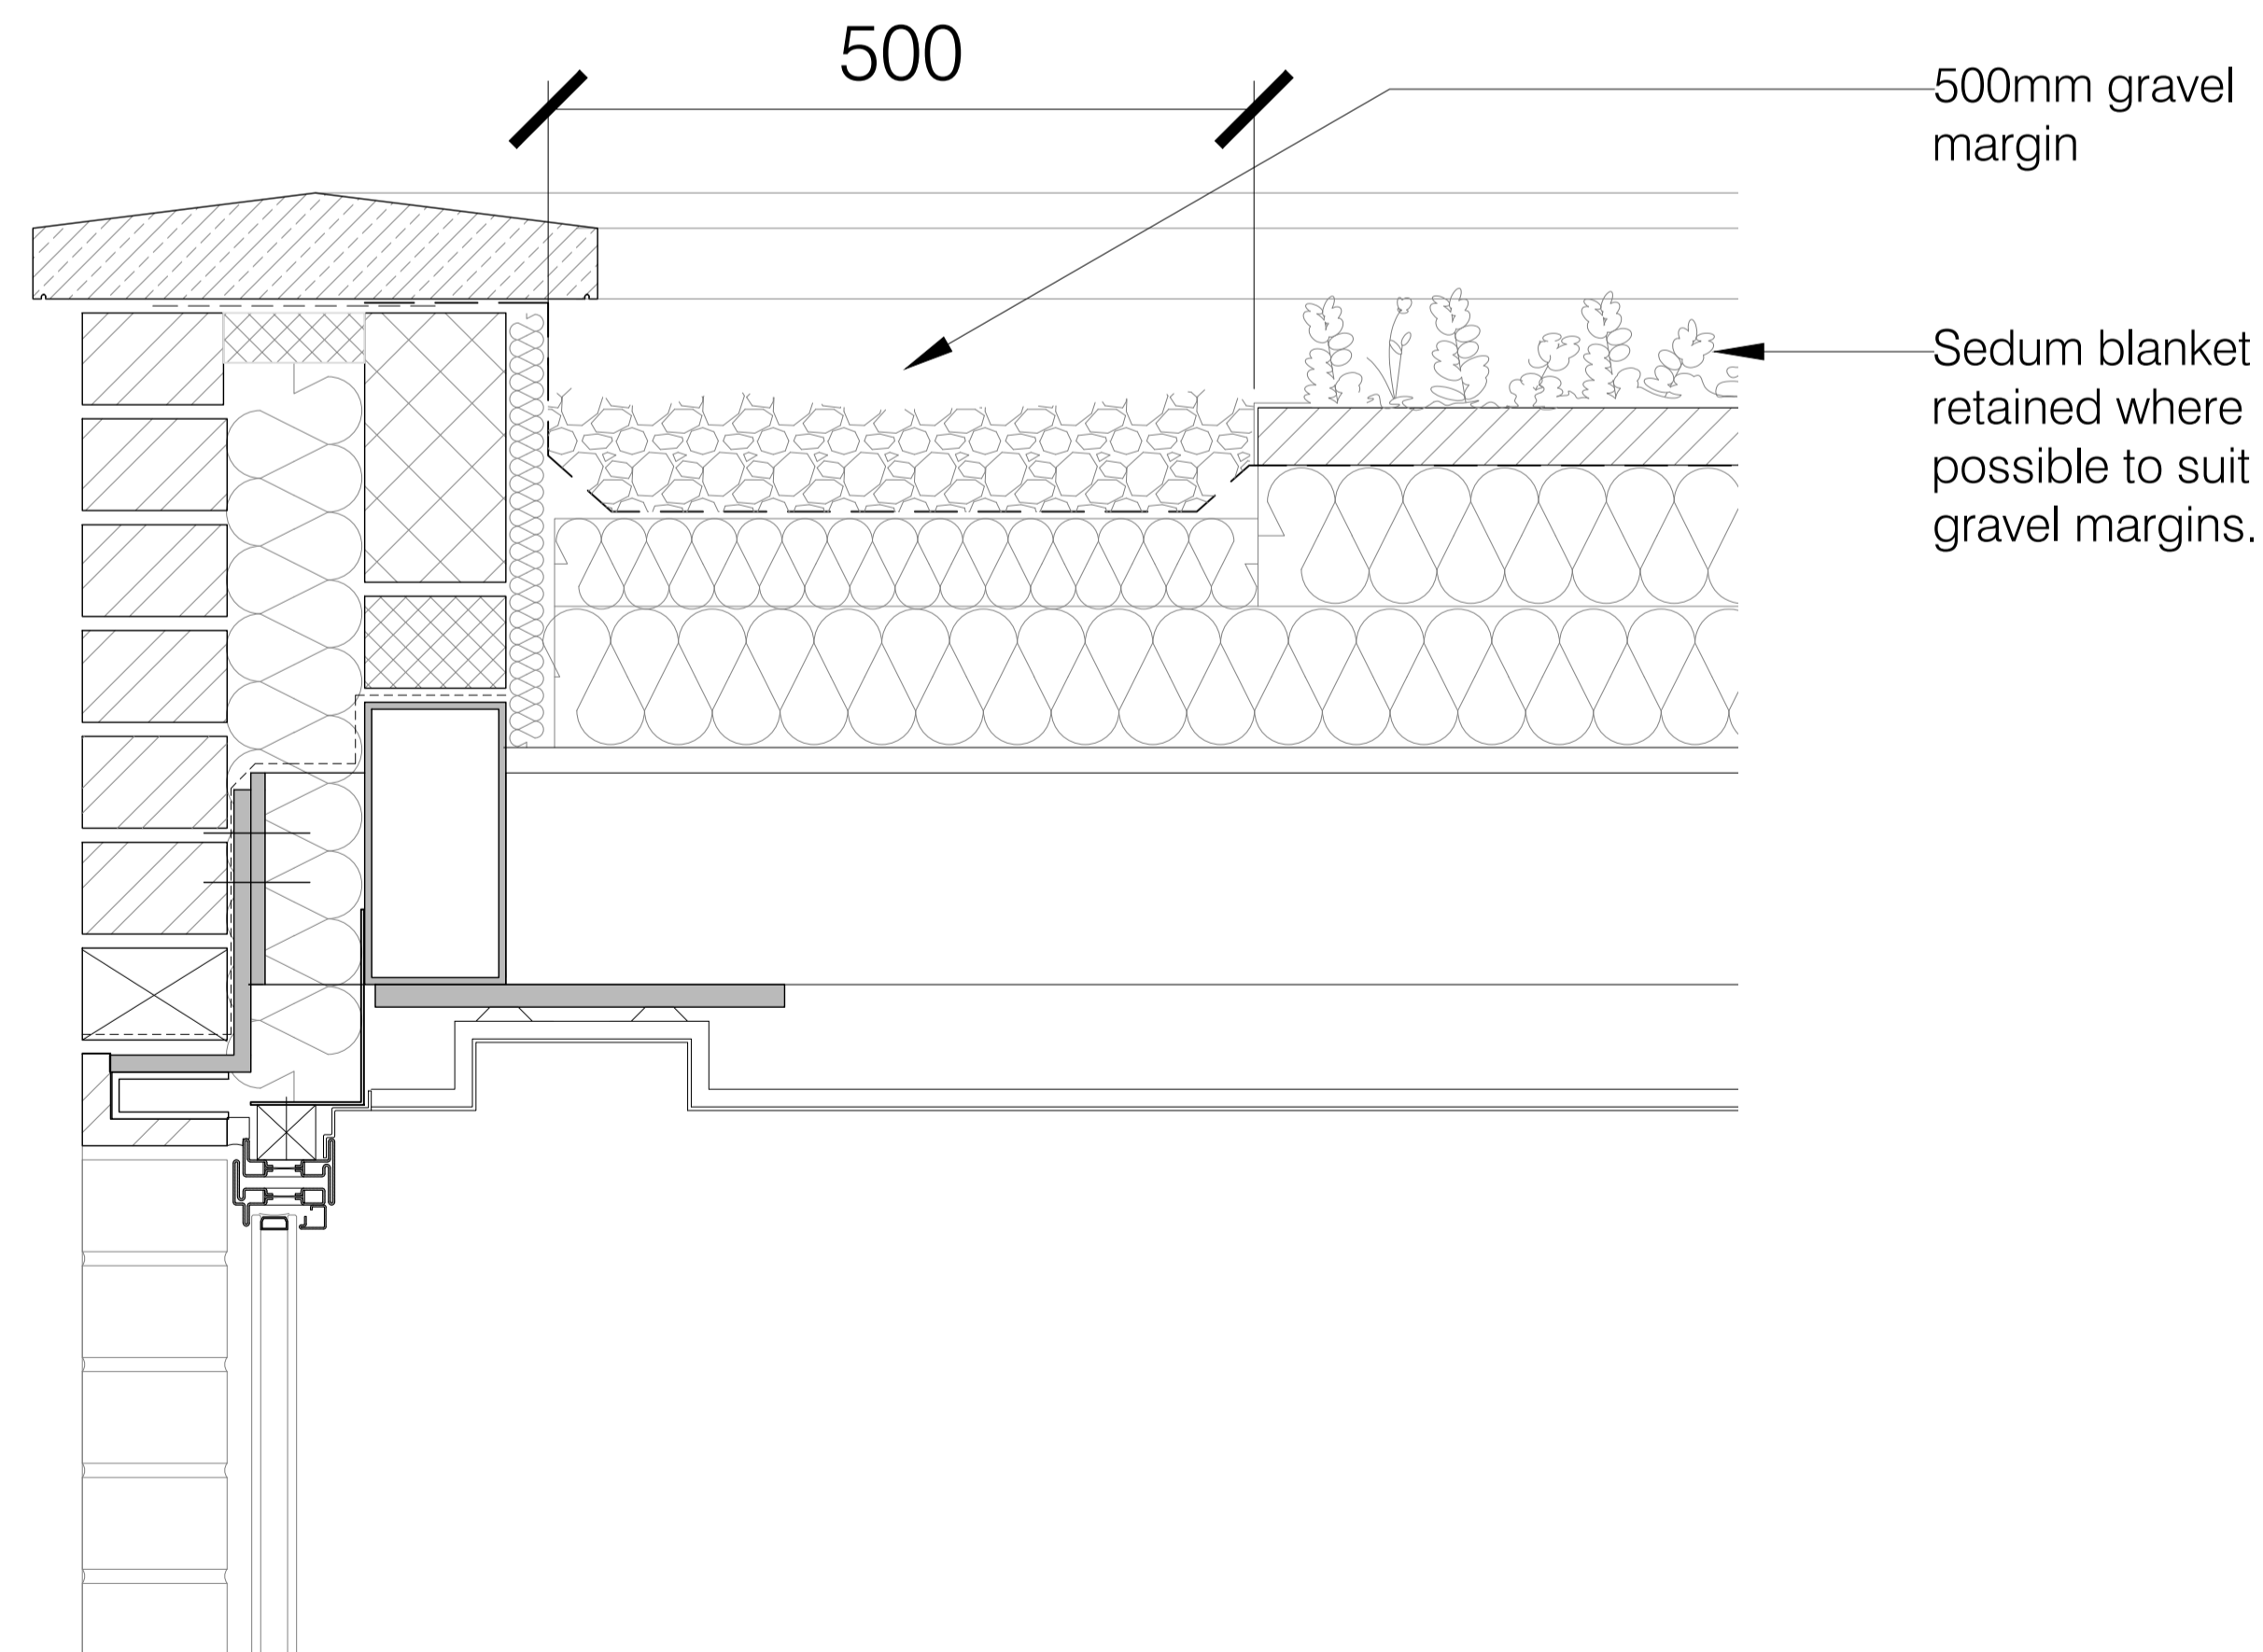

Roof Scale 1:50

- BAUDER XERO FLOR XF301 COMBINATION SEDUM BLANKET INDICATIVE PLANT LIST**
- SEDUM ACRE
 - SEDUM ALBUM - 'BELLA D' INVERNO
 - SEDUM ALBUM - CORAL CARPET
 - SEDUM EWERSIE
 - SEDUM KAMTSCHATICUM - ELLACOMBIANUM
 - SEDUM KAMTSCHATICUM - WEINSTEPHANER GOLD
 - SEDUM MONTANUM ORIENTALE
 - SEDUM PULCHELLUM
 - SEDUM RUPESTRI (REFLEXUM)
 - SEDUM SEXANGULARE
 - SEDUM SPURIUM - MESEMLANTHEMUM = DELOSFERMA
 - SEDUM SPURIUM - MESEMLANTHEMUM = HALLII
 - SEDUM VERTICILLATUM

Roof Detail Scale 1:5

Binstore Roof Detail Scale 1:5

client name	S & T (Ltd)
project	18-20 Elsworth Road London NW3 3DJ
title	Proposed Green Roof Area
status	Planning
date	26/07/18 CM
scale	1:50@A1/1:100@A3 BL
drawing number	(03)42
revision	A 832-01