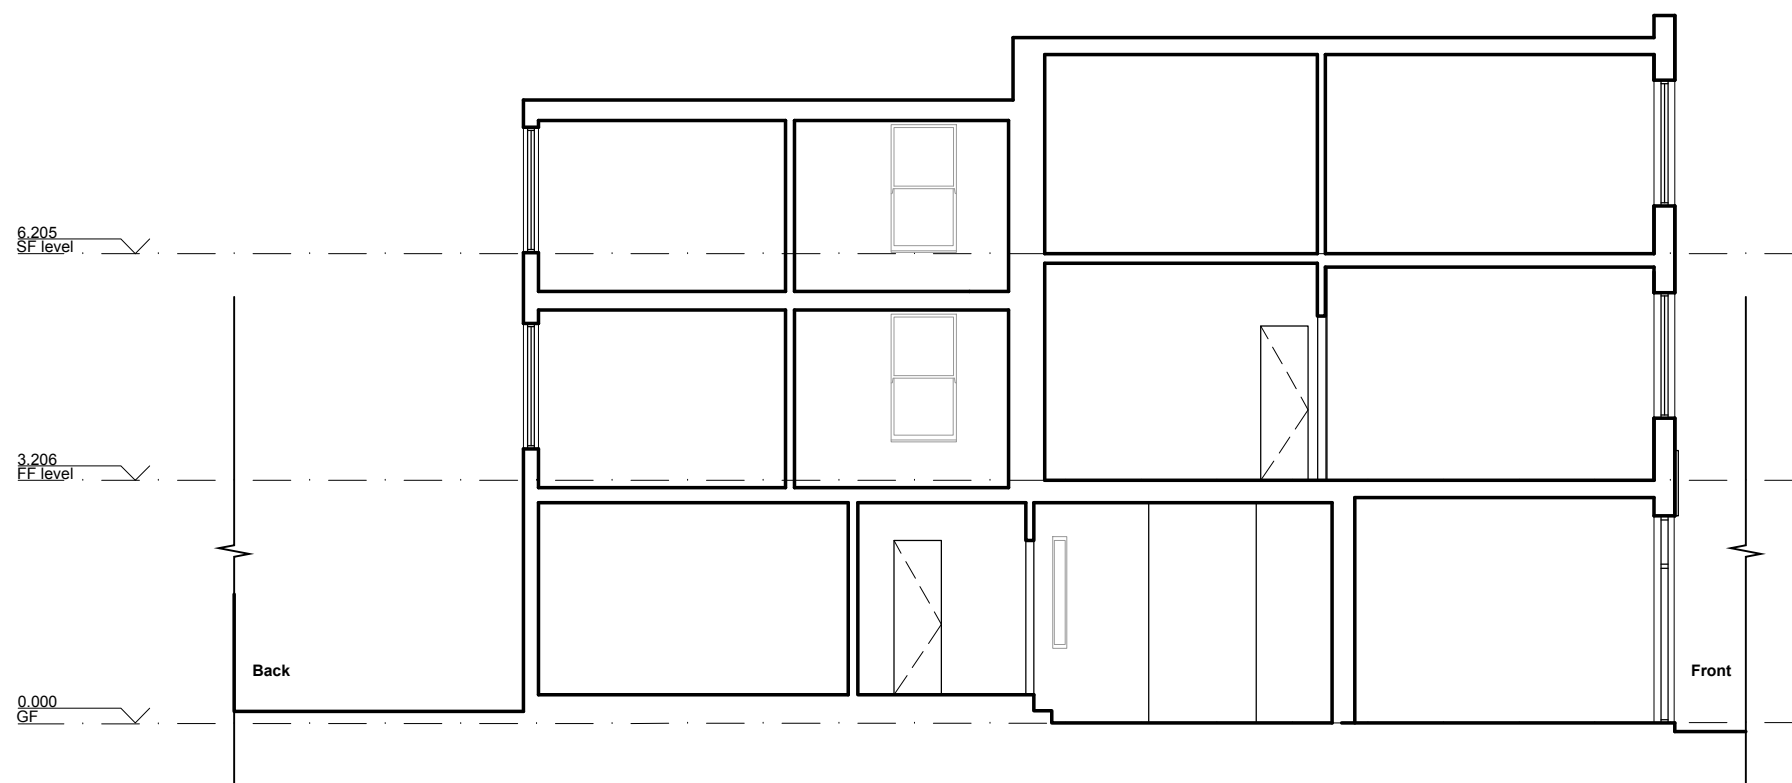

Section

Tender	Execution	Browsable
Sheet name Existing Section		Sheet num' M- 103
		Scale Sheet 1:100 A3
1 - Edition		Change num' 1
File name Fortune Green Rd-A-100		Date 13.06.2018
74 Fortune Green Rd NW6 1DS		
		