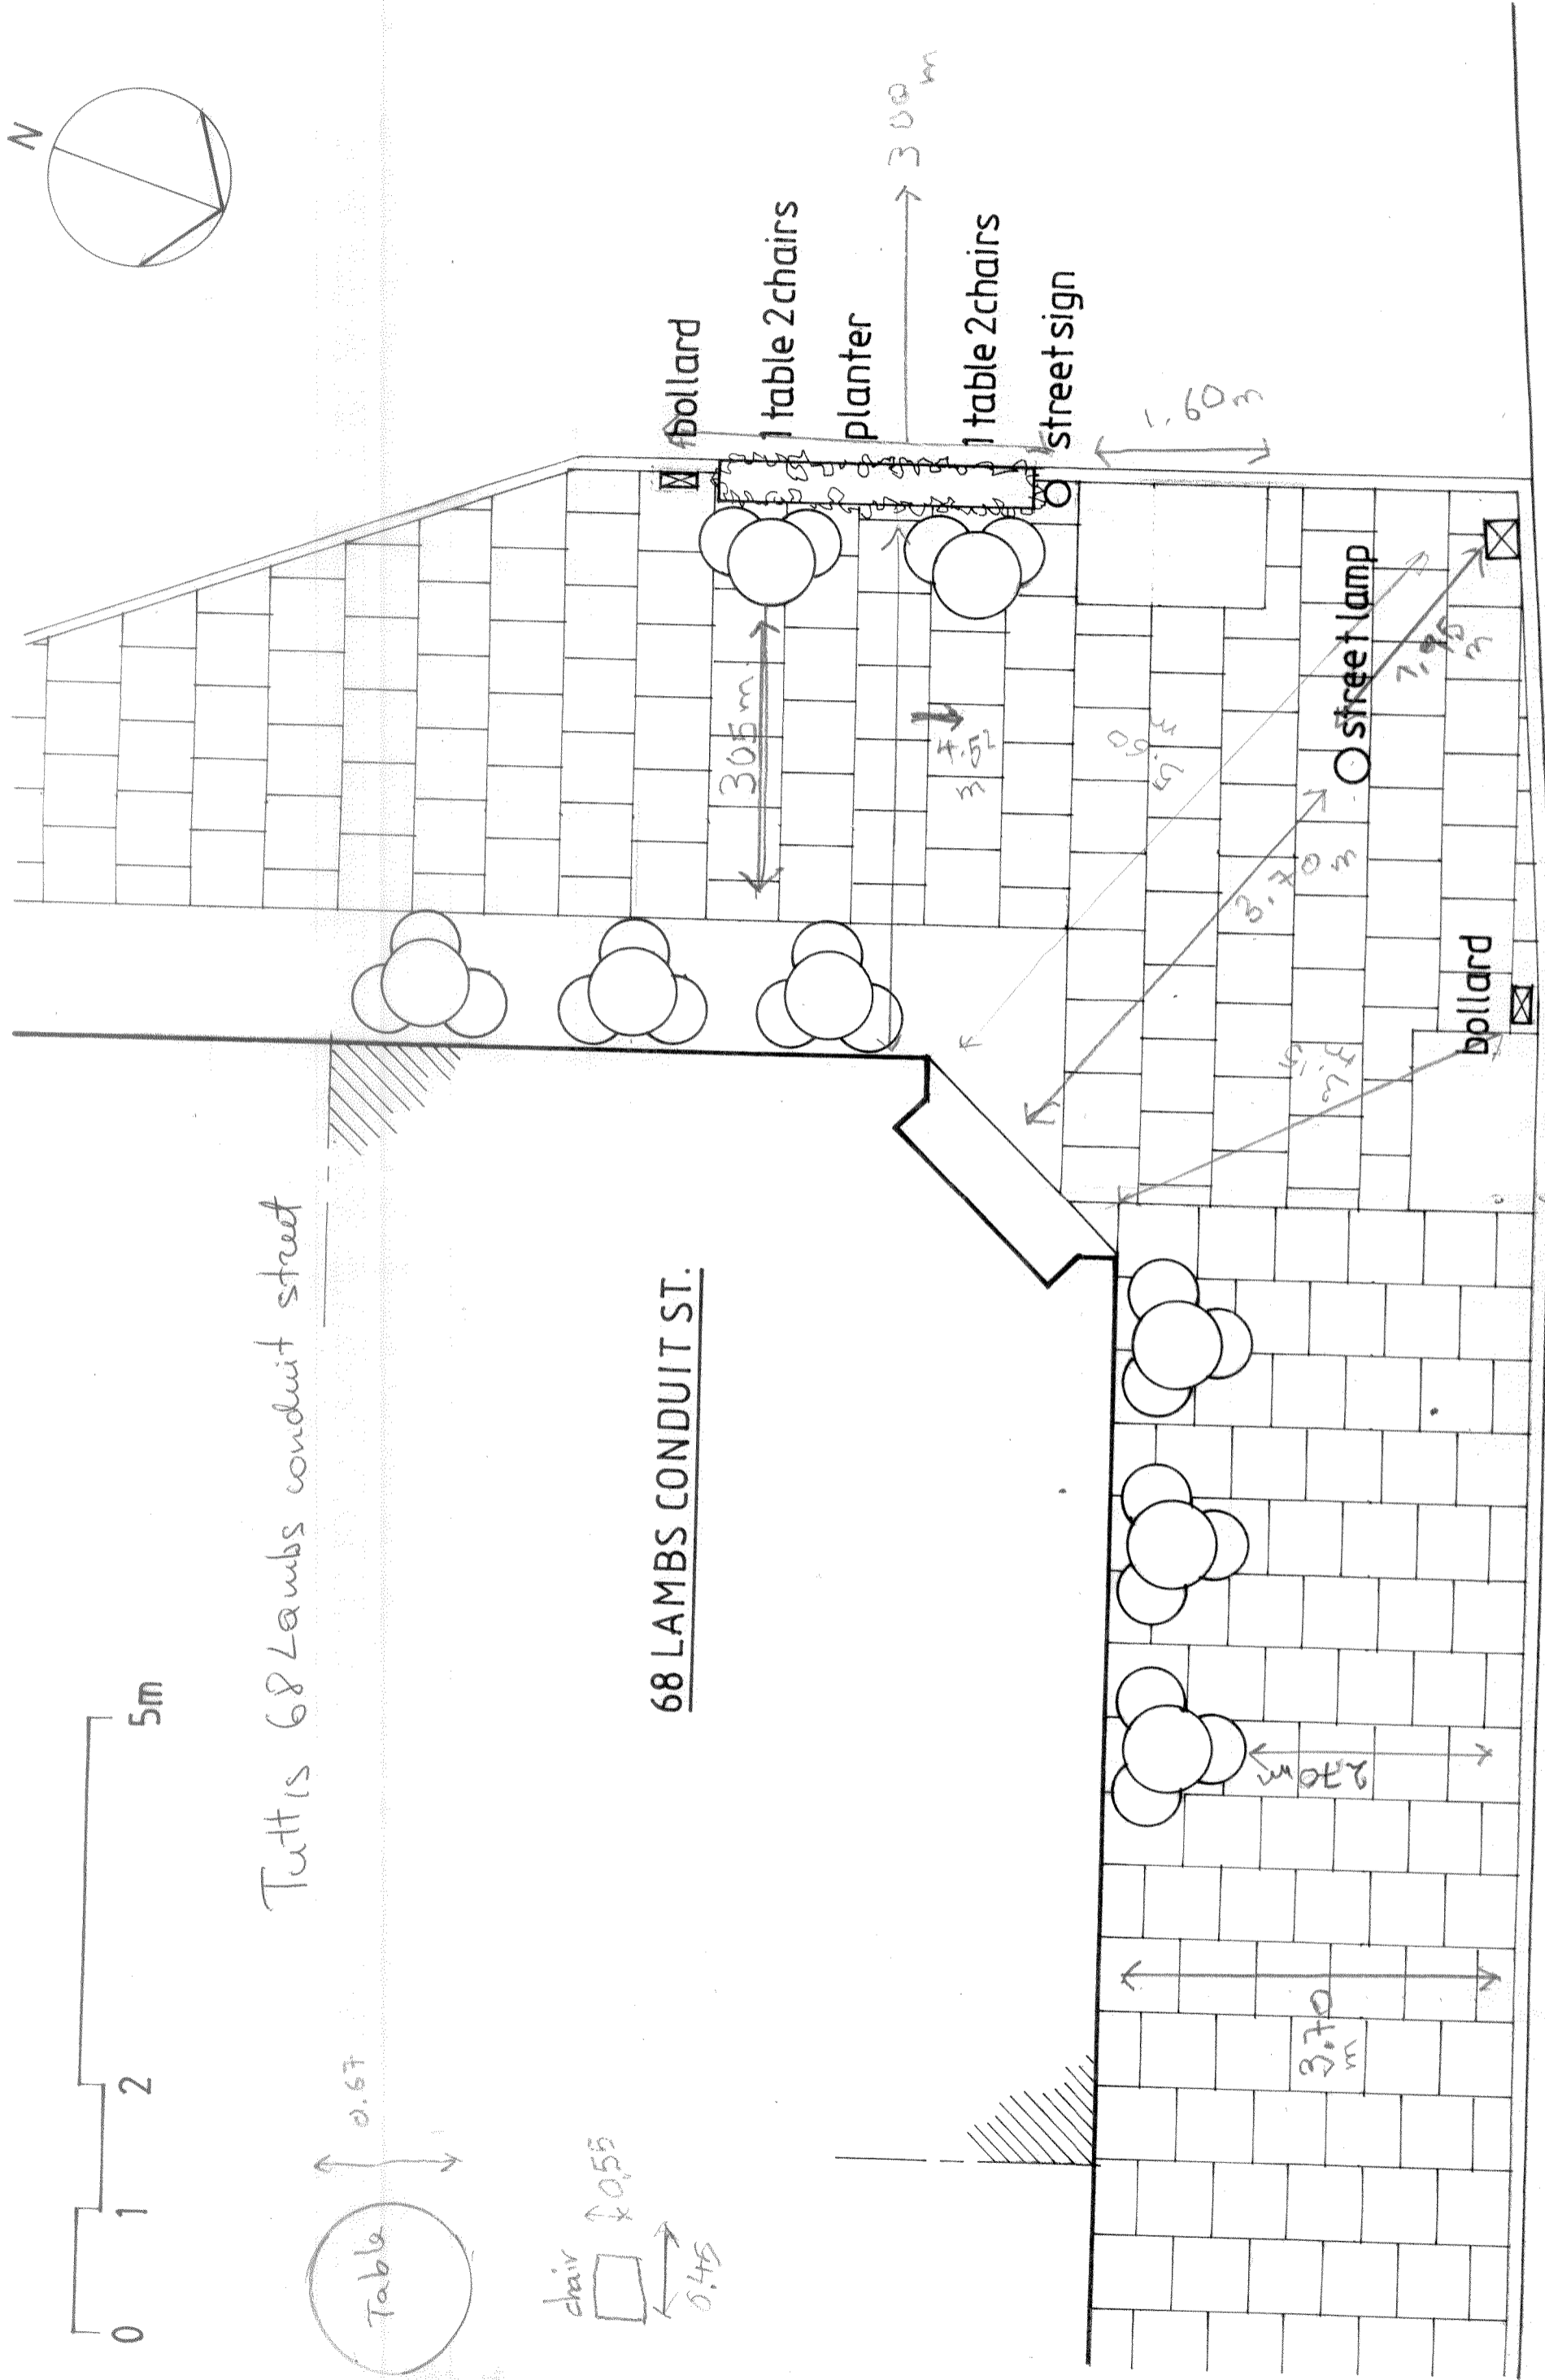

Tuttis 68 Lambs conduit street

68 LAMBS CONDUIT ST.

GREAT ORMOND ST. 1.60m