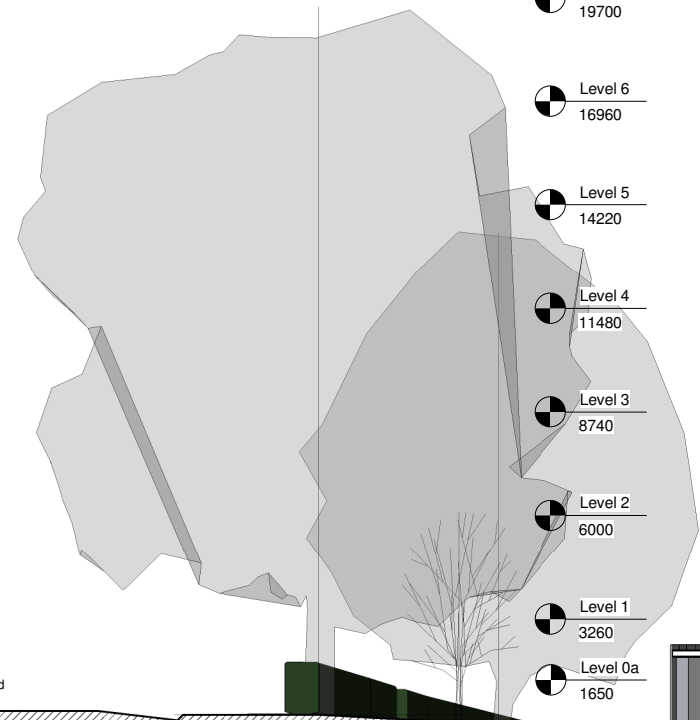

Britannia Hotel

Primrose Hill Road

- Level 13  
36450
- Level 12  
35523
- Level 11  
32263
- Level 10  
29263
- Level 9a  
25900
- Level 8  
22440
- Level 7  
19700
- Level 6  
16960
- Level 5  
14220
- Level 4  
11480
- Level 3  
8740
- Level 2  
6000
- Level 1  
3260
- Level 0a  
1650
- Level 0  
0

Tobin Close

North Elevation - 1/100 @ A1 or 1/200 @ A3