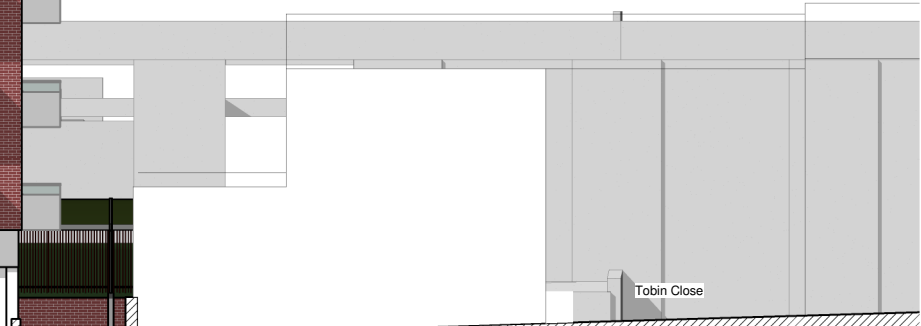

Britannia Hotel

Primrose Hill Road

- Level 13  
36450
- Level 12  
35523
- Level 11  
32263
- Level 10  
29263
- Level 9a  
25900
- Level 8  
22440
- Level 7  
19700
- Level 6  
16960
- Level 5  
14220
- Level 4  
11480
- Level 3  
8740
- Level 2  
6000
- Level 1  
3260
- Level 0a  
1650
- Level 0  
0

Tobin Close

North Elevation - 1/100 @ A1 or 1/200 @ A3