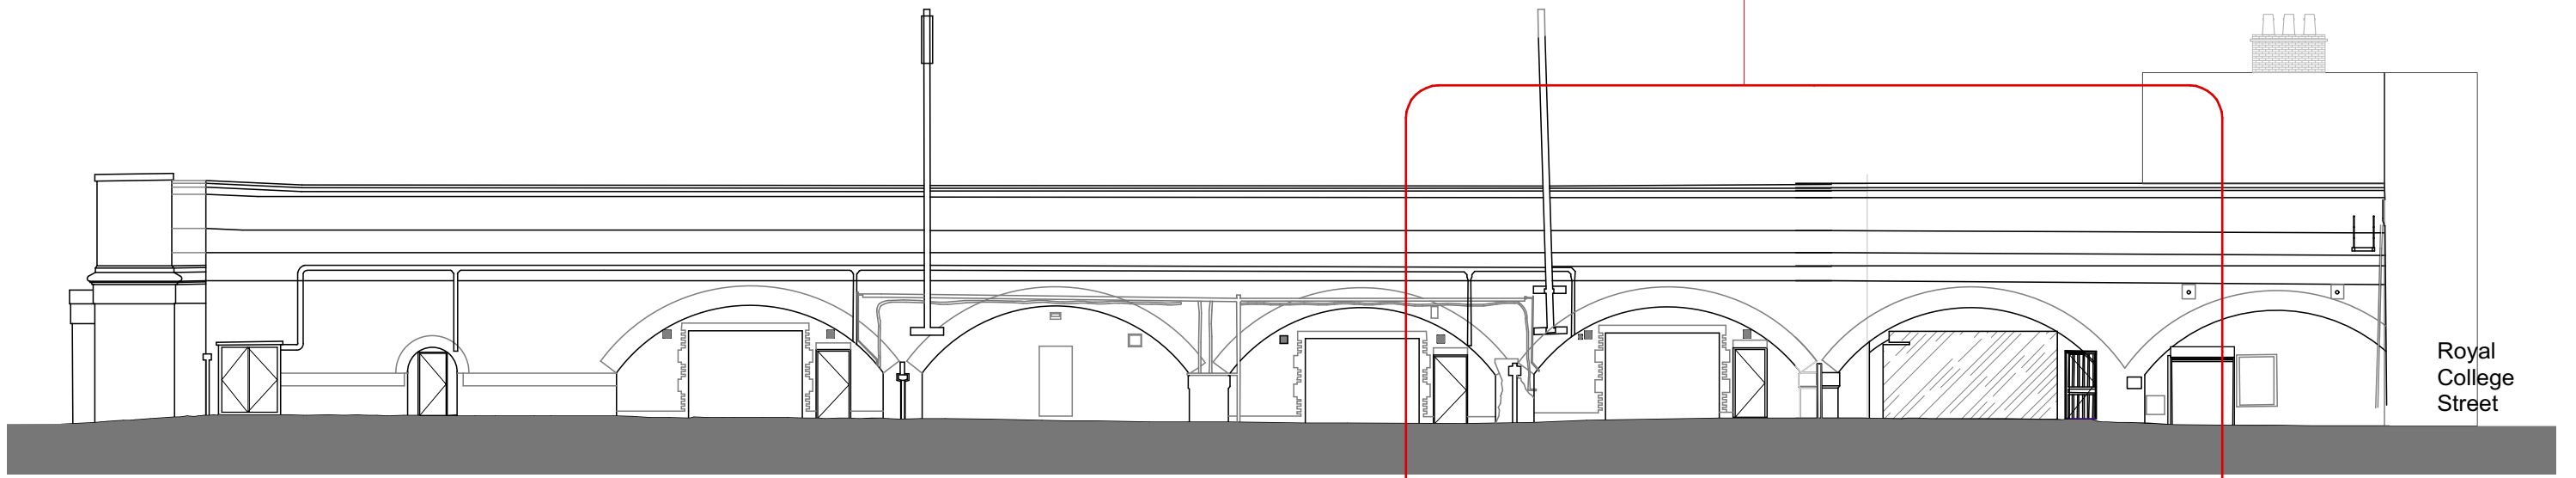

Reference Plan 1:1000

Existing North Elevation 1:200

www.cgaarchitects.co.uk • T: 0117 329 1414 • M: 079799 23535