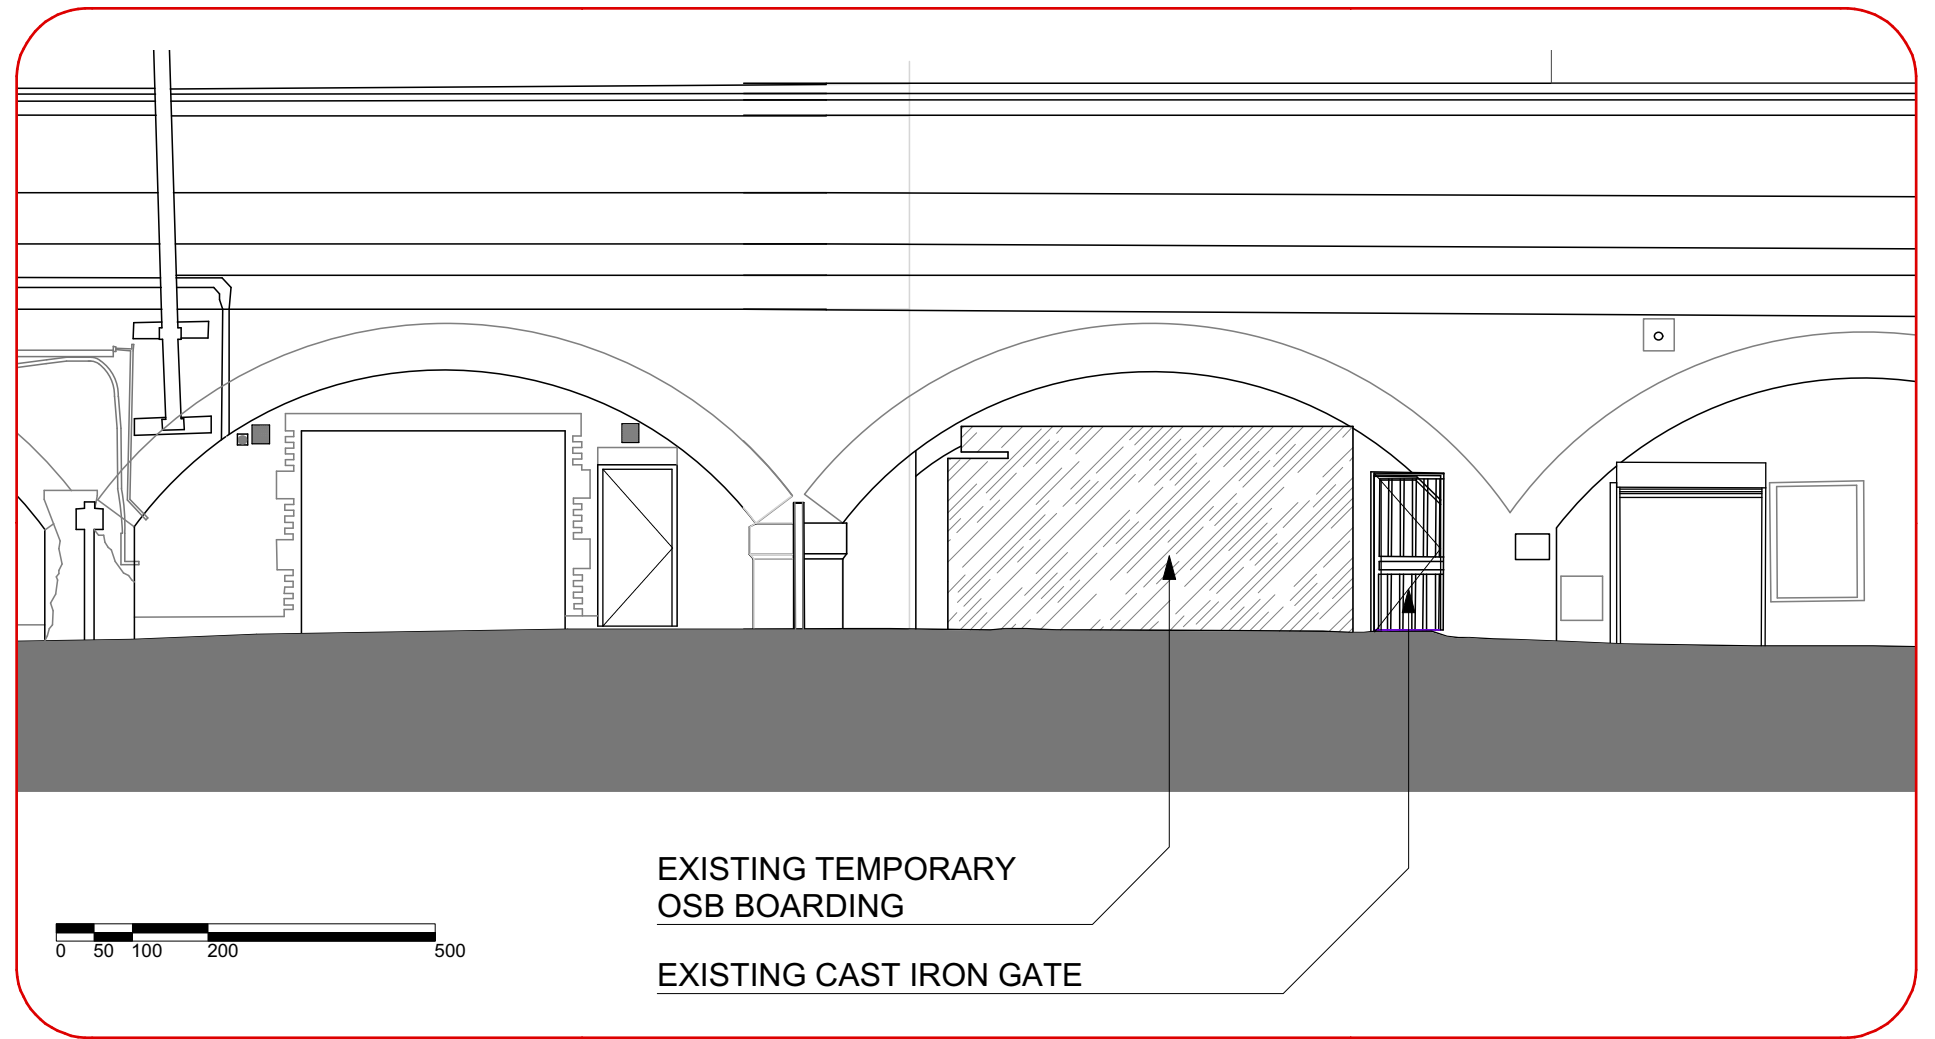

Reference Plan 1:1000

Existing North Elevation 1:200

www.cgaarchitects.co.uk • T: 0117 329 1414 • M: 079799 23535