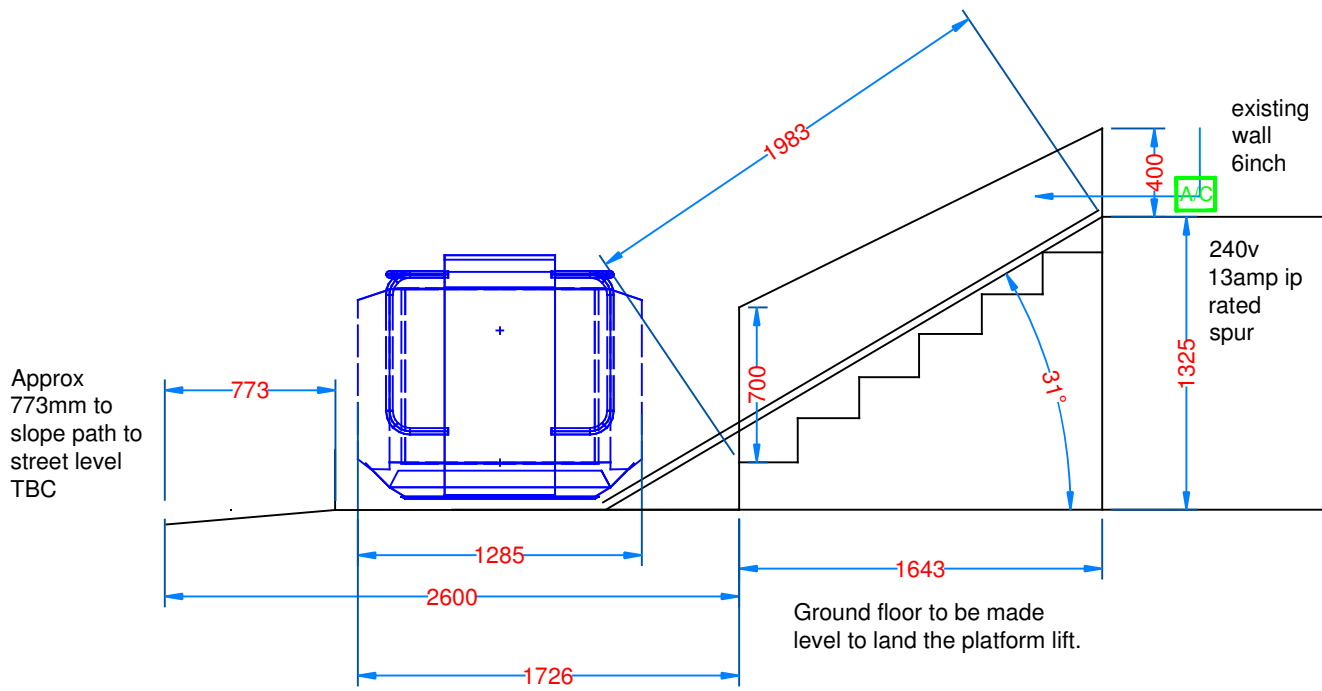

TERRY GROUP LIFT SURVEY SKETCH

1660