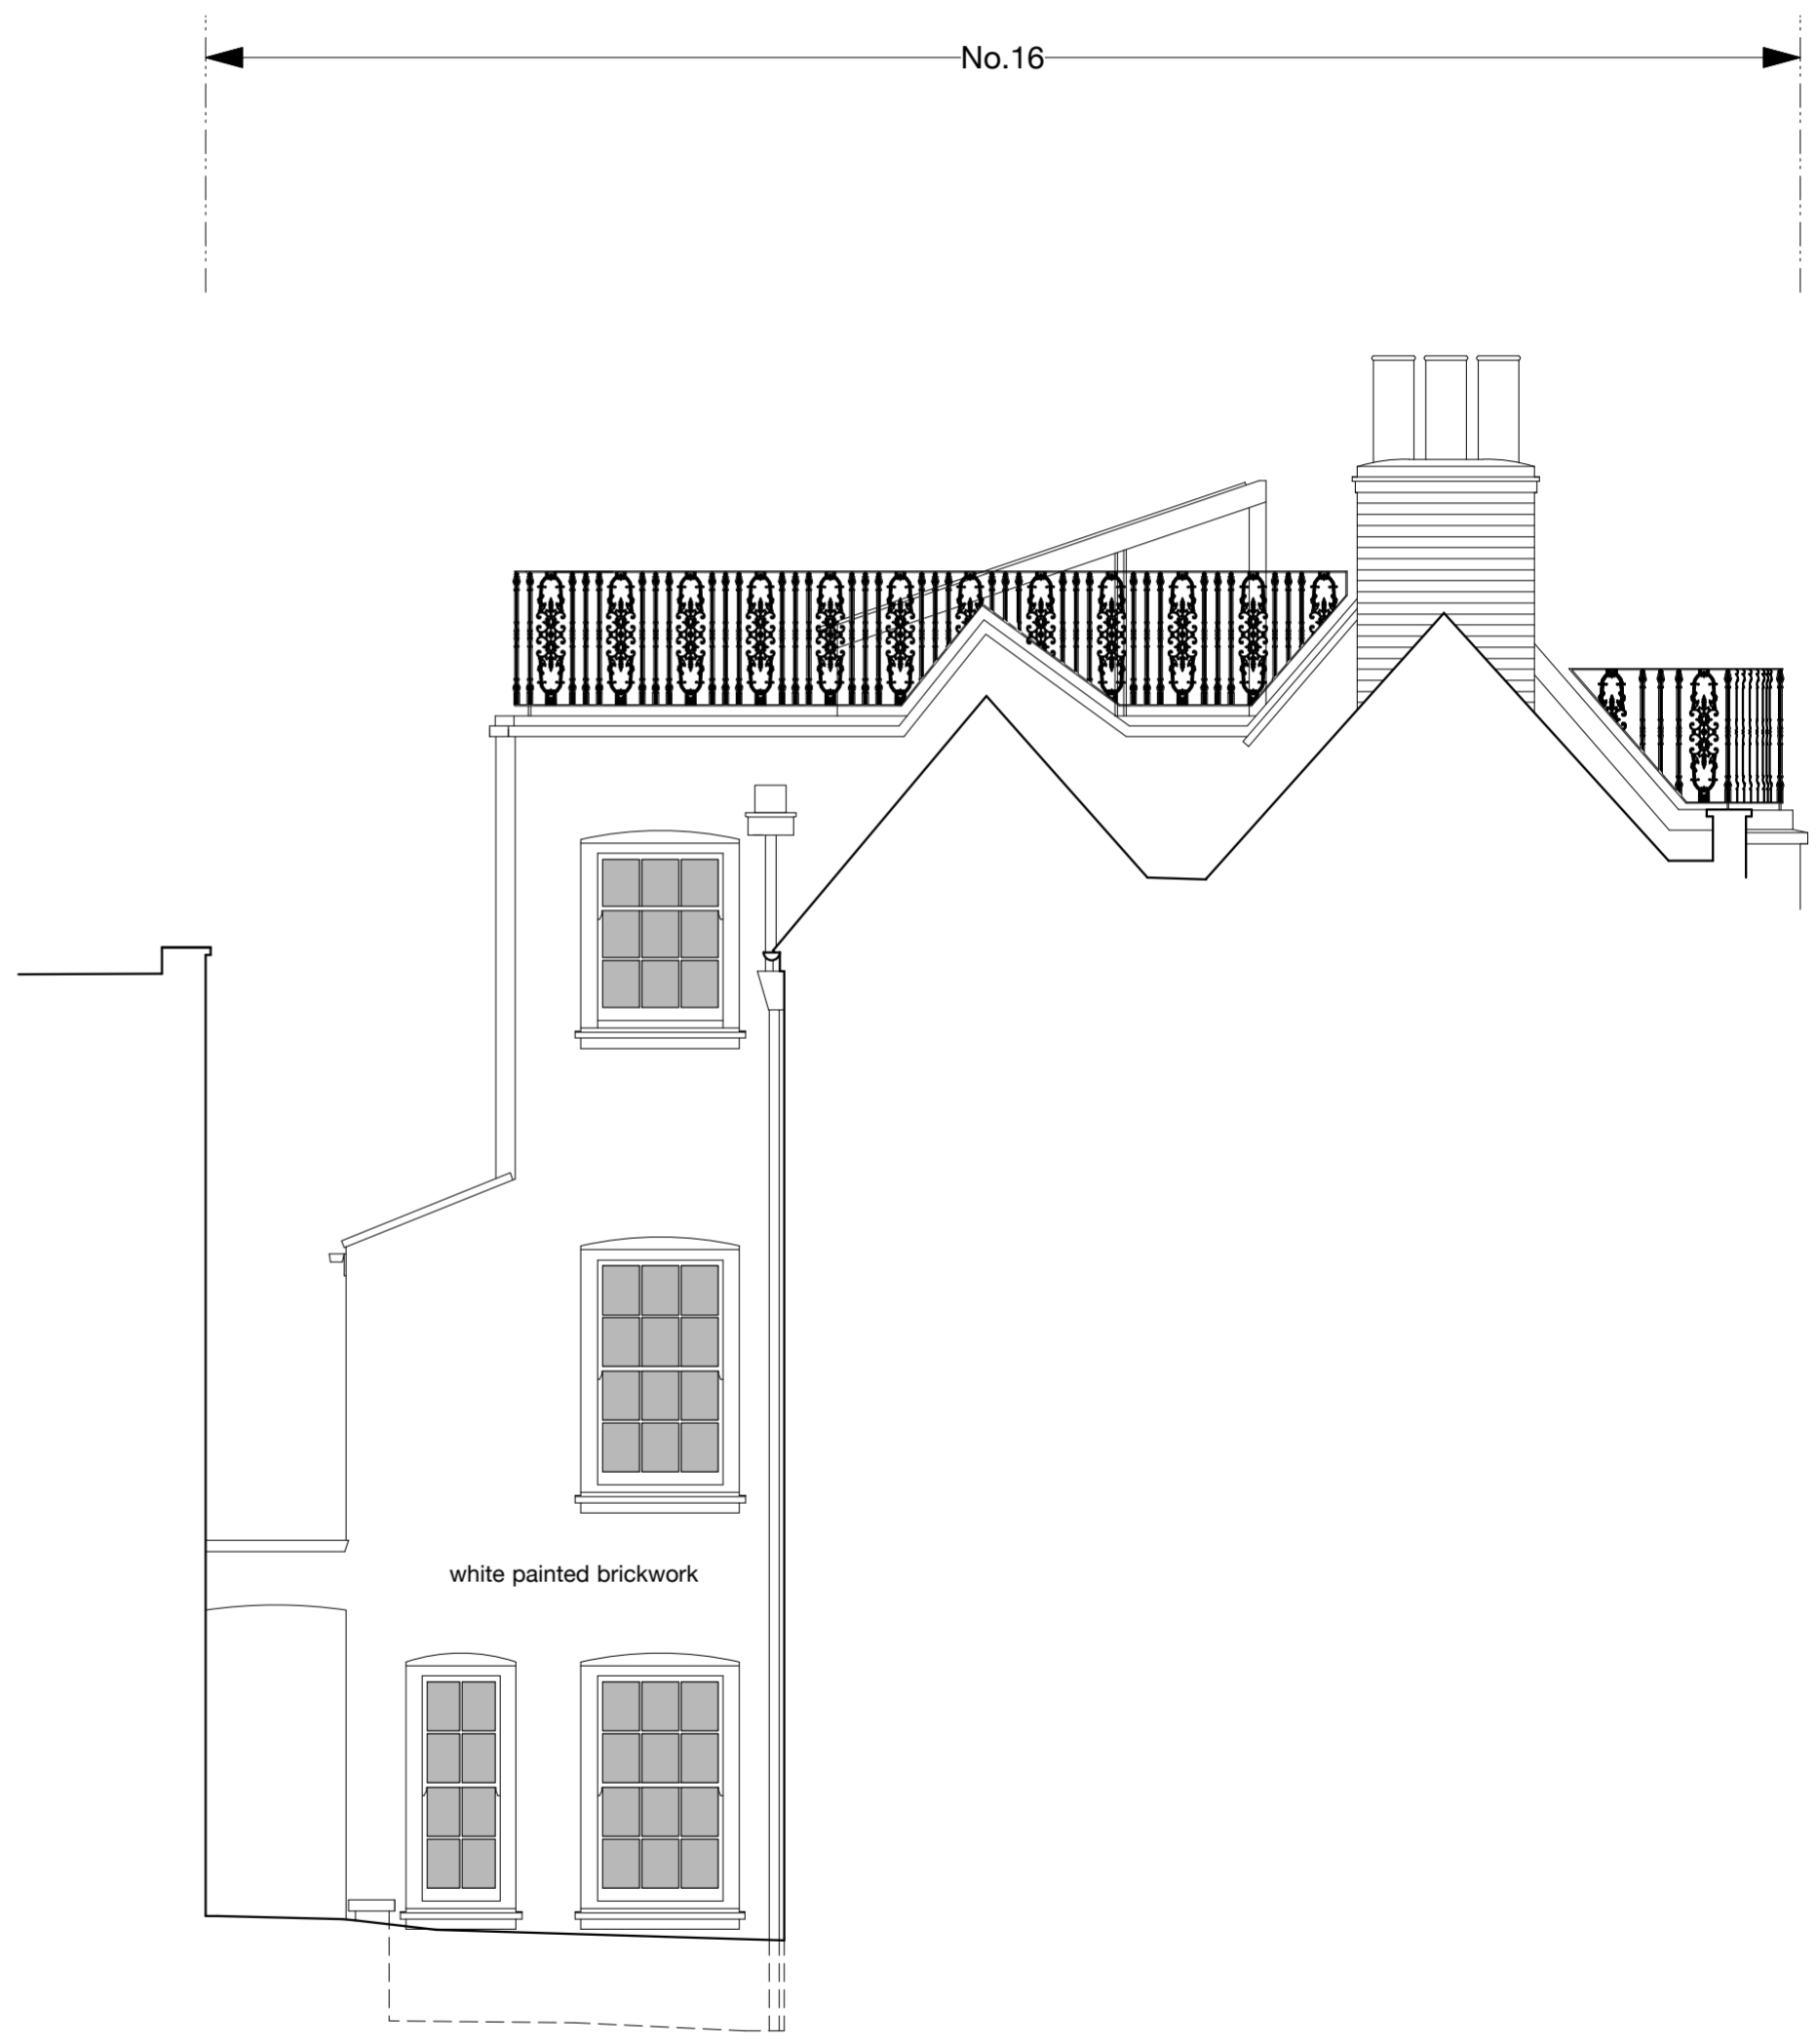

27.000
 26.000
 25.000
 24.000
 23.000
 22.000
 21.000
 20.000
 19.000
 18.000
 17.000
 16.000
 15.000
 14.000
 13.000
 12.000
 11.000
 10.000
 9.000

STUDIO HOUSE ELEVATION

SIDE ELEVATION

Drawing Title: Existing Side + Studio Elevation: 1059-S06		 01233 635089 www.cadsurveys.co.uk
Project: 16 The Mount London NW3 6SZ		
Scale: 1:50@A2	Date: October 2017	