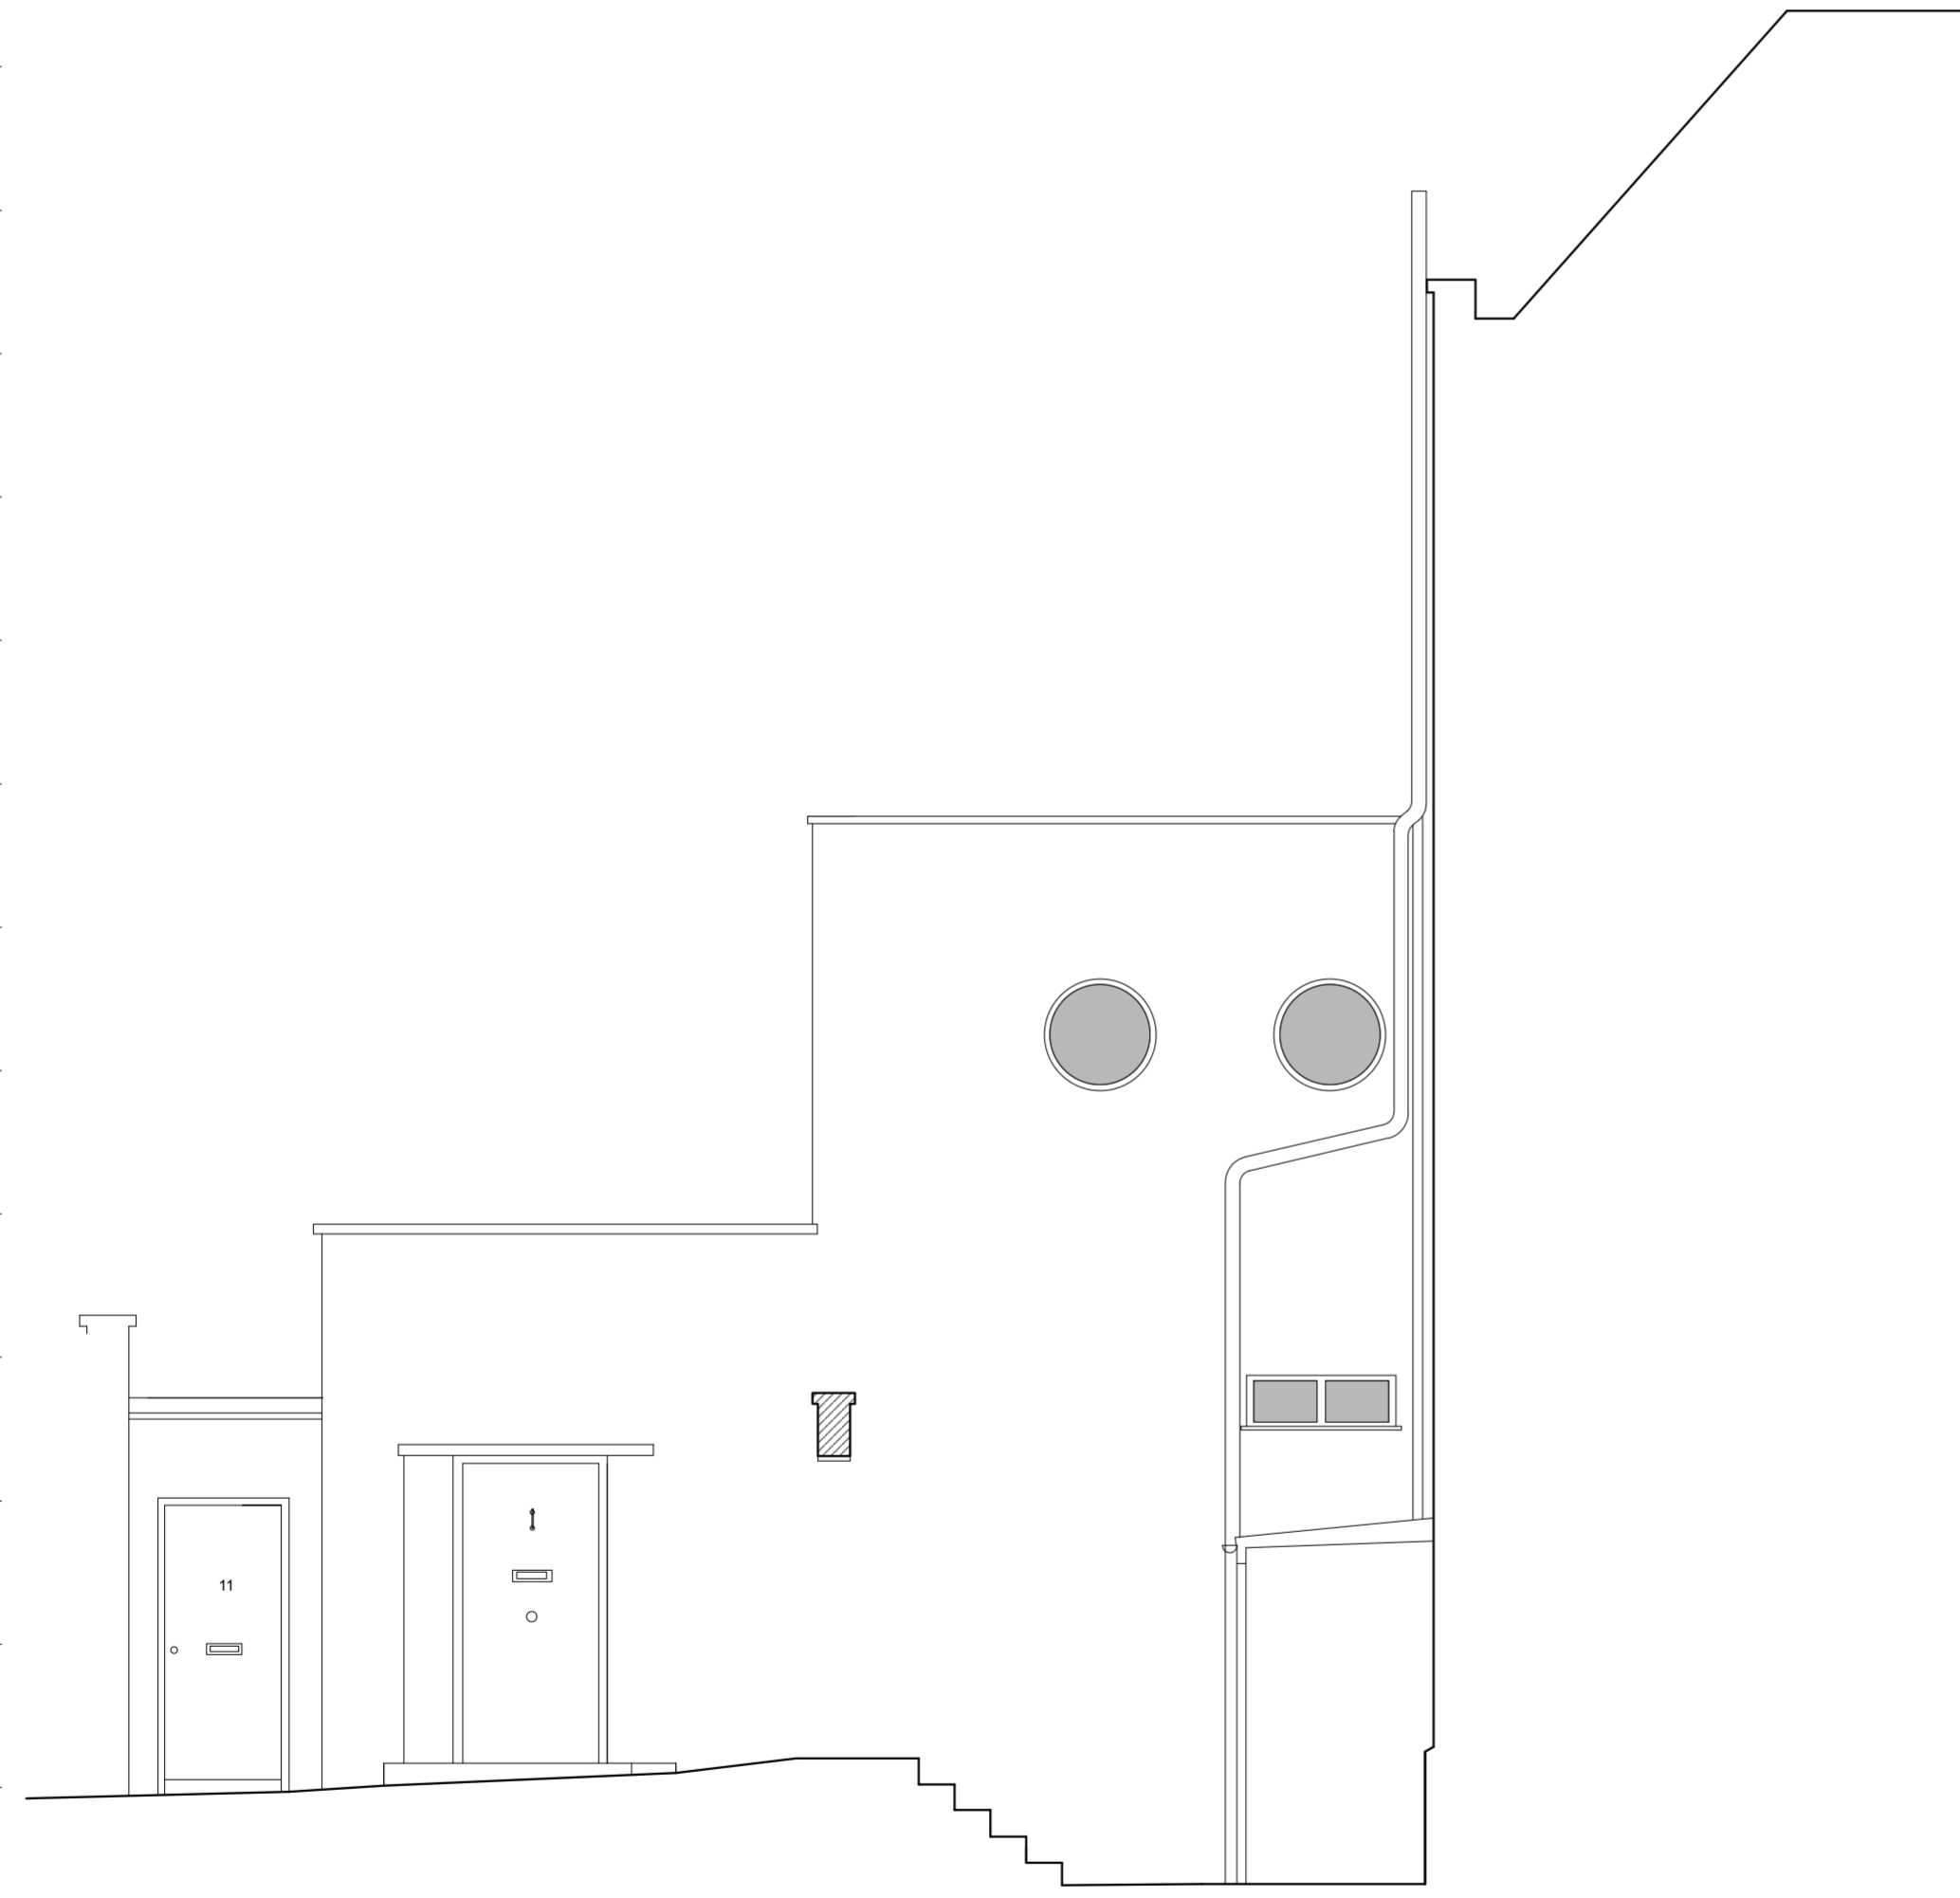

27.000
 26.000
 25.000
 24.000
 23.000
 22.000
 21.000
 20.000
 19.000
 18.000
 17.000
 16.000
 15.000
 14.000
 13.000
 12.000
 11.000
 10.000
 9.000

STUDIO HOUSE ELEVATION

SIDE ELEVATION

Drawing Title: Existing Side + Studio Elevation: 1059-S06		 01233 635089 www.cadsurveys.co.uk
Project: 16 The Mount London NW3 6SZ		
Scale: 1:50@A2	Date: October 2017	