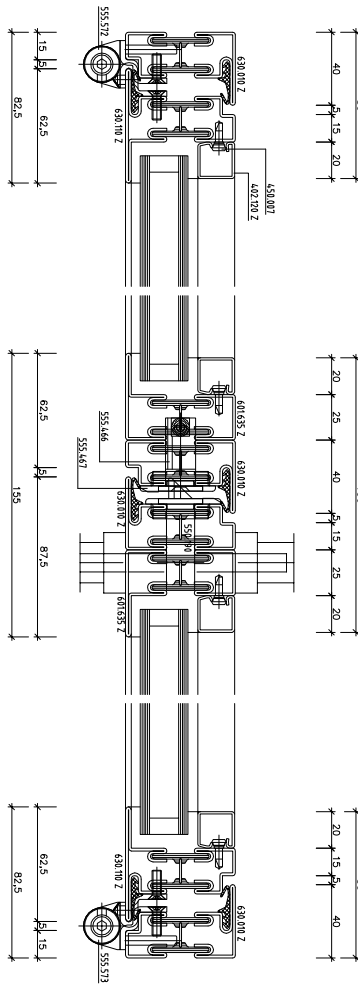

Schnitt A-A

Ansicht von aussen (M1:5)

Schnitt B-B

Schnitt C-C

Vorabzug
Kündigung vorbehalten!

SCHÜCO SCHÜCO Fensterbau-AG
33069 Bielefeld
Telefon: 0521/785-0

Produktionsort: Straßburg Road, Dülmen

Hersteller/Typ: SCHÜCO
Dose/Type: K
LITHO: JANSSEN
Regel-/Details: JANSSEN
Fertigstellung: 2008/08
Zeichnung: 11.1.13
Form: BOS 002290