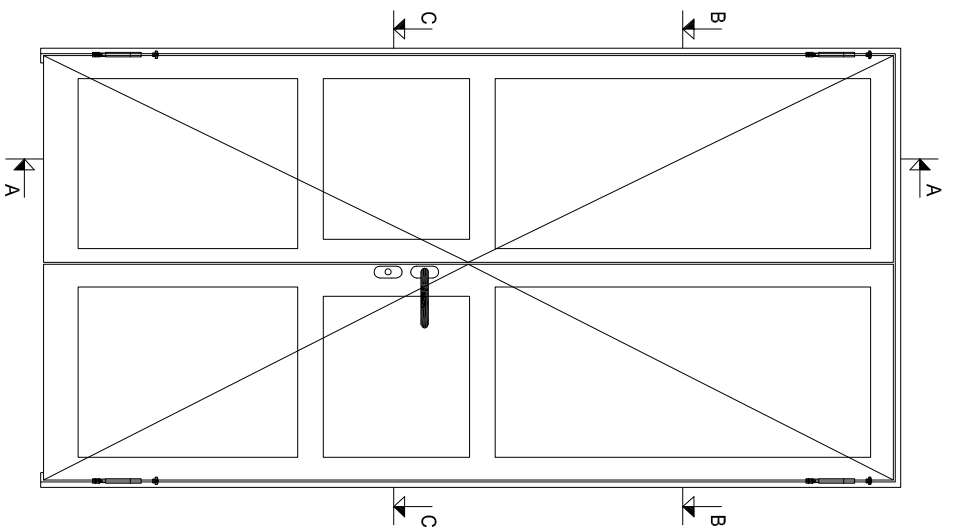

Schnitt A-A

Ansicht von aussen (M1:5)

Schnitt B-B

Schnitt C-C

Vorabzug
Kündigung vorbehalten!

SCHÜCO SCHÜCO Fensterbau-AG
33069 Bielefeld
Telefon: 0521/785-0

Produktionsort: Straßburg Road, Dülmen

Hersteller/Typ: SCHÜCO
Dose/Type: K
LITHO: JANSSEN
Regel-/Details: JANSSEN
Fertigstellung: 2008/08
Zeichnung: 11.1.13
Form: BOS 002290