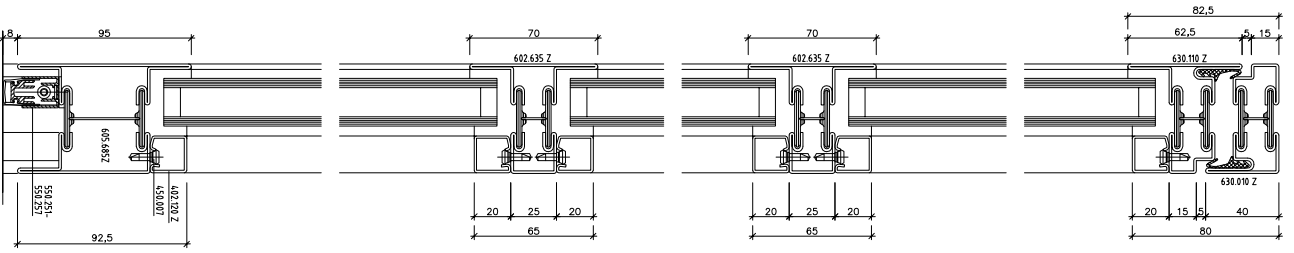

Schnitt A-A

Ansicht von aussen (M1:5)

Schnitt B-B

Schnitt C-C

Vorabzug
Kündigung vorbehalten!

SCHÜCO SCHÜCO Fensterbau-AG
33069 Bielefeld
Telefon: 0521/785-0

Produktionsort: Straßburg Road, Dülmen

Hersteller/Typ: SCHÜCO
Dose/Type: K
LITHO: JANSSEN
Regel-/Details: JANSSEN
Fertigstellung: 2008/08
Zeichnung: 11.1.13
Form: BOS 002290