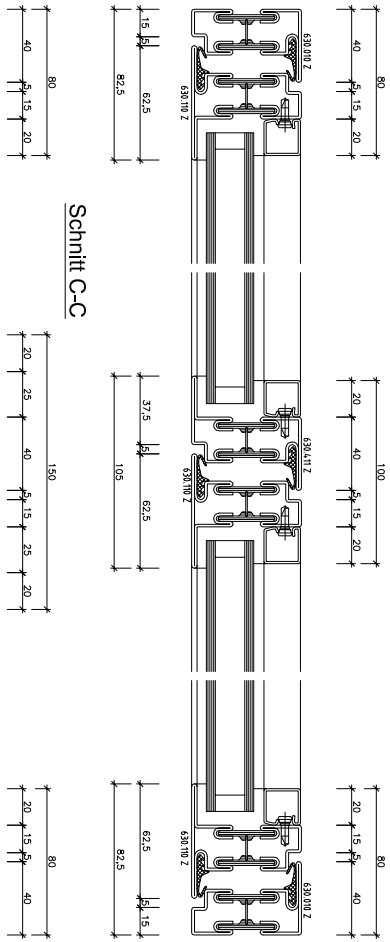

Schnitt A-A

Ansicht von aussen (M1:5)

Schnitt B-B

Schnitt C-C

Vorabzug
Kündigung vorbehalten!

SCHÜCO SCHÜCO Fensterbau-AG
33069 Bielefeld
Telefon: 0521/785-0

Produktionsort: Straßburg Road, Dülmen

Hersteller/Typ: SCHÜCO
Dose/Type: K
LITHO: JANSSEN
Regel-/Details: JANSSEN
Fertigstellung: 2008/08
Zeichnung: 11.1.13
Form: BOS 002290