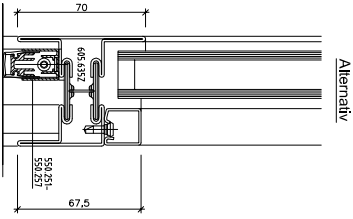

Schnitt A-A

Ansicht von aussen (M1:5)

Schnitt B-B

Schnitt C-C

Vorabzug
Kündigung vorbehalten!

SCHÜCO SCHÜCO Fensterbau-AG
33069 Bielefeld
Telefon: 0521/785-0

Produktionsort: Straßburg Road, Dülmen

Hersteller/Typ: SCHÜCO
Dose/Type: K
LITHO: JANSSEN
Regel-/Details: JANSSEN
Fertigstellung: 2008/08
Zeichnung: 11.1.13
Form: BOS 002290