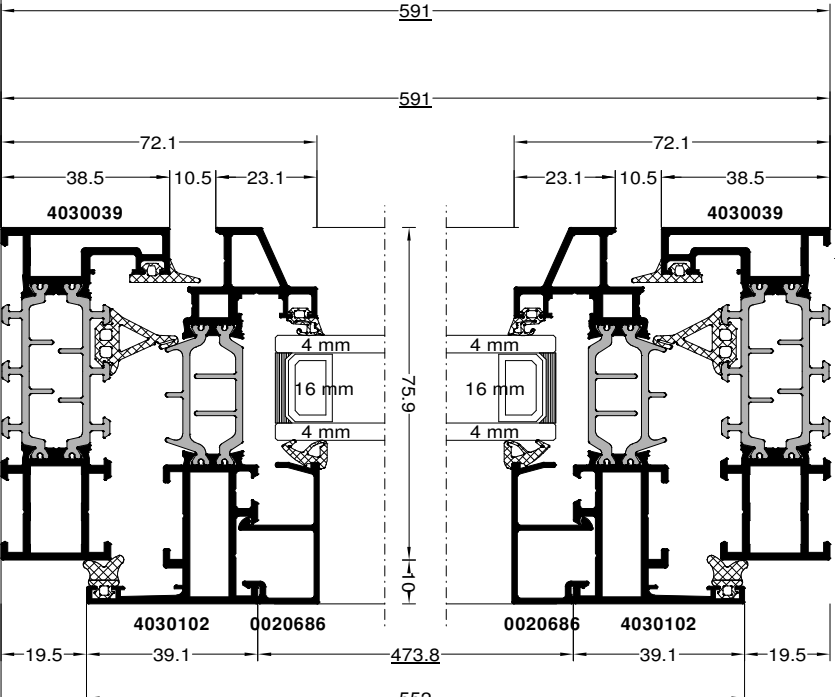

Poz.C, Kiekis: 1

Spalva:79 9M16

Projektas: London 2017 06 22

Sistema:Reynaers SL 38 Gasket Variant 1 Standartinis

Vaizdas iš vidaus

- | | | |
|----|----------------|------------------------------------|
| 1x | 0608583.79 KL3 | Handhebel dk-kd Olimpo gea 79 9M16 |
| 1x | 0608800.04 | Lango Mechanizmas Sh/bh 04 |
| 2x | 0658460.79 KL3 | Langinis Vyris 2-Dalių 79 9M16 |
| 1x | 0608581.79 KL3 | Handhebel dk-kd Olimpo gea 79 9M16 |
| 1x | 0608531.79 KL3 | Baender dk-kd 110kg 79 9M16 |

Poz.D, Kiekis: 1
Spalva:79 9M16
Projektas: London 2017 06 22
Sistema:Reynaers SL 38 Gasket Variant 1 Standartinis
Vaizdas iš vidaus

- 1x 0608581.79 KL3 Handhebel dk-kd Olimpo gea 79 9M16
- 1x 0608531.79 KL3 Baender dk-kd 110kg 79 9M16