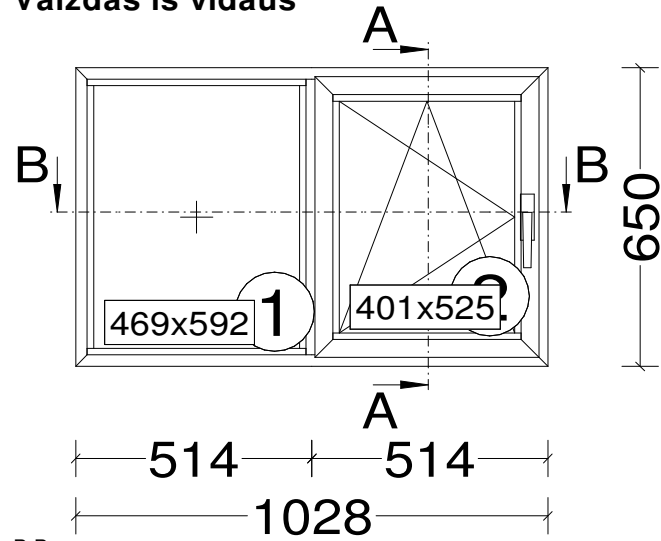

Poz.A, Kiekis: 1
Spalva:79 9M16
Projektas: London 2017 06 22
Sistema:Reynaers SL 38 Gasket Variant 1 Standartinis
Vaizdas iš vidaus

- 1x 0608581.79 KL3 Handhebel dk-kd Olimpo gea 79 9M16
- 1x 0608531.79 KL3 Baender dk-kd 110kg 79 9M16

Poz.B, Kiekis: 1

Spalva:79 9M16

Projektas: London 2017 06 22

Sistema:Reynaers SL 38 Gasket Variant 1 Standartinis

Vaizdas iš vidaus

2x 0608581.79 KL3 Handhebel dk-kd Olimpo gea 79 9M16

2x 0608531.79 KL3 Baender dk-kd 110kg 79 9M16

Poz.C, Kiekis: 1

Spalva:79 9M16

Projektas: London 2017 06 22

Sistema:Reynaers SL 38 Gasket Variant 1 Standartinis

Vaizdas iš vidaus

- | | | |
|----|----------------|------------------------------------|
| 1x | 0608583.79 KL3 | Handhebel dk-kd Olimpo gea 79 9M16 |
| 1x | 0608800.04 | Lango Mechanizmas Sh/bh 04 |
| 2x | 0658460.79 KL3 | Langinis Vyris 2-Dalių 79 9M16 |
| 1x | 0608581.79 KL3 | Handhebel dk-kd Olimpo gea 79 9M16 |
| 1x | 0608531.79 KL3 | Baender dk-kd 110kg 79 9M16 |

Poz.D, Kiekis: 1
Spalva:79 9M16
Projektas: London 2017 06 22
Sistema:Reynaers SL 38 Gasket Variant 1 Standartinis
Vaizdas iš vidaus

- 1x 0608581.79 KL3 Handhebel dk-kd Olimpo gea 79 9M16
- 1x 0608531.79 KL3 Baender dk-kd 110kg 79 9M16