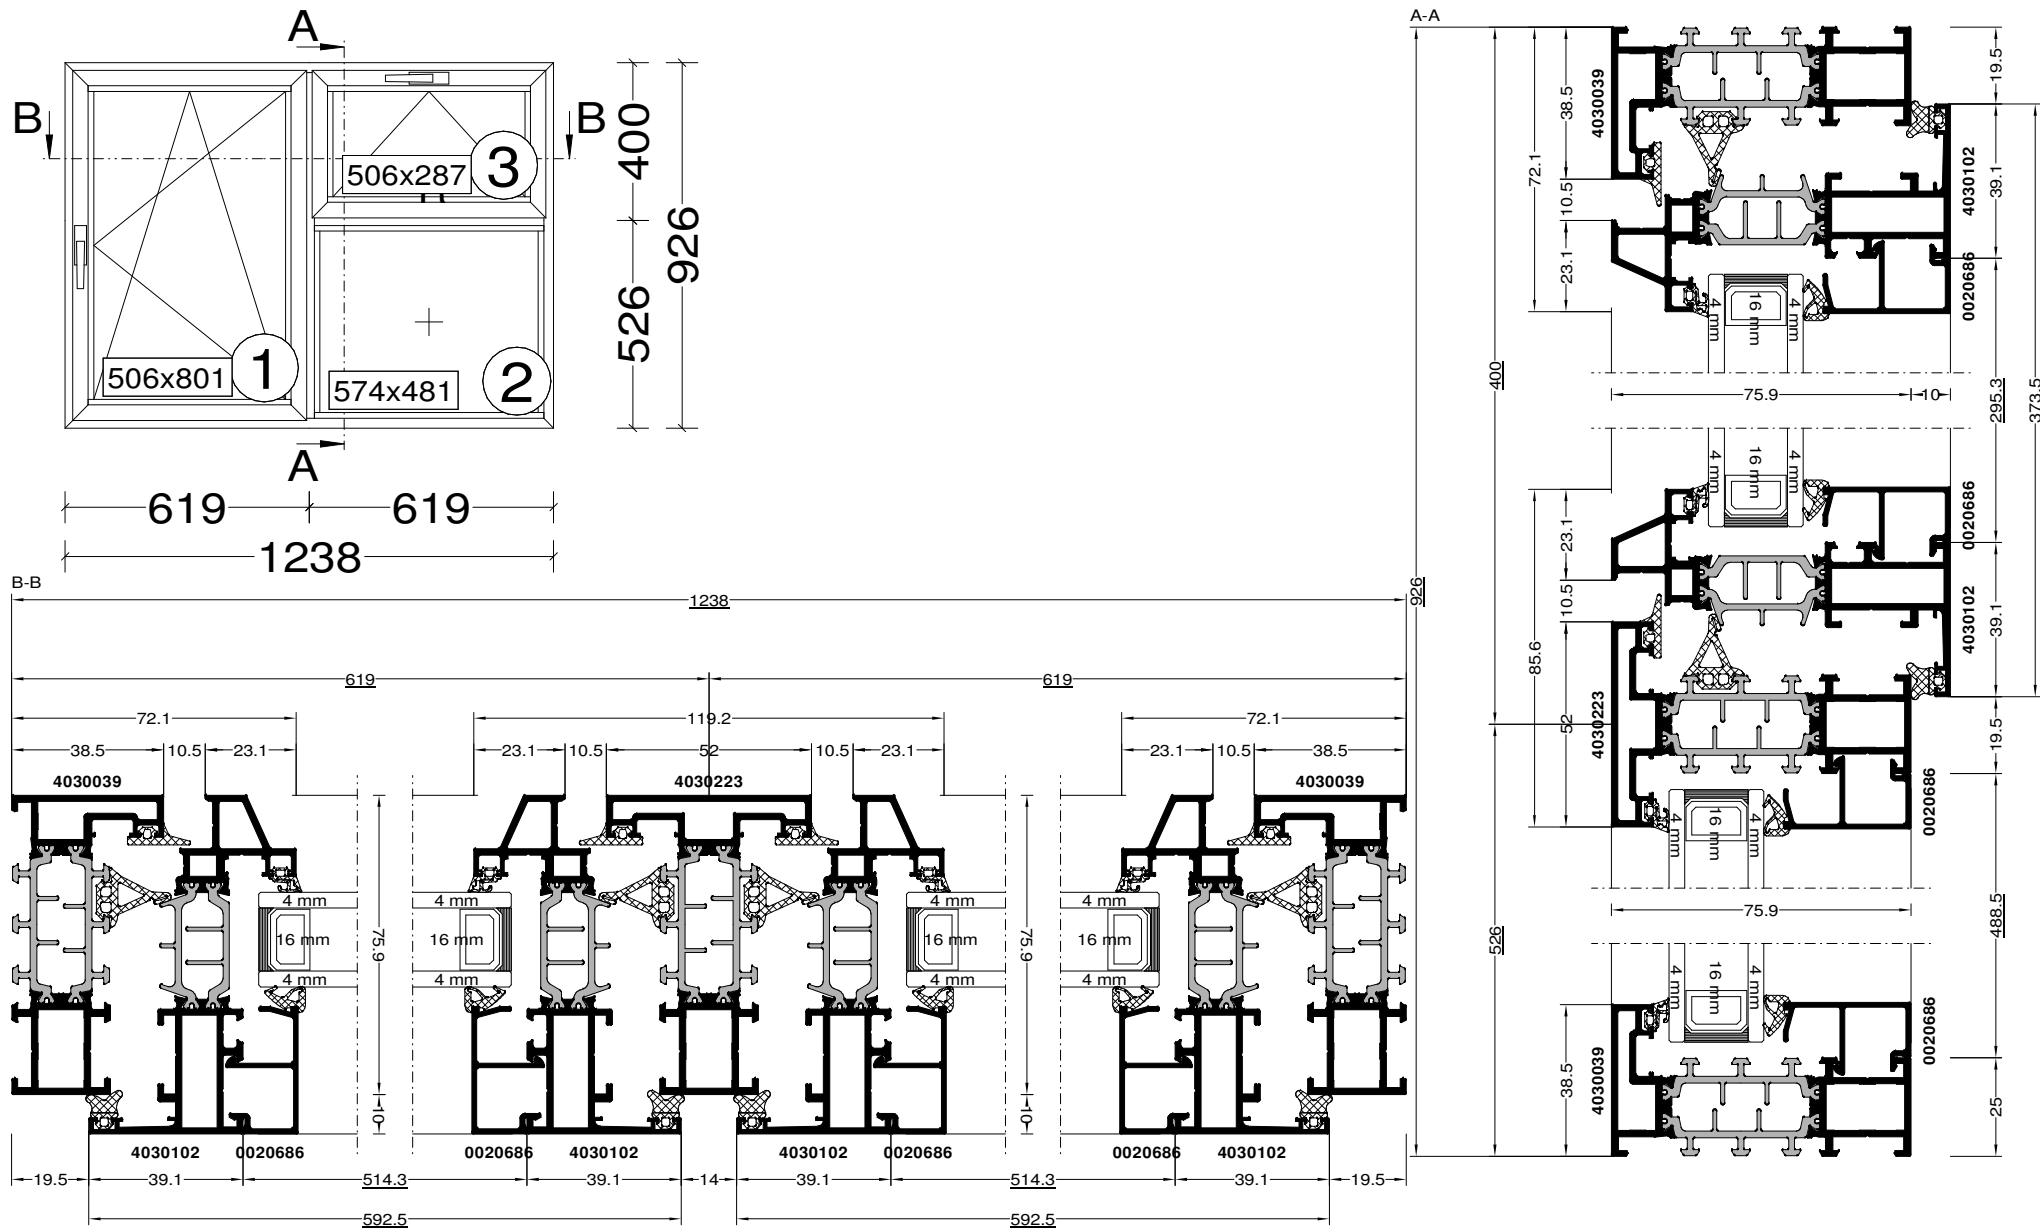

Poz.A, Kiekis: 1
Spalva:79 9M16
Projektas: London 2017 06 22
Sistema:Reynaers SL 38 Gasket Variant 1 Standartinis
Vaizdas iš vidaus

- 1x 0608581.79 KL3 Handhebel dk-kd Olimpo gea 79 9M16
- 1x 0608531.79 KL3 Baender dk-kd 110kg 79 9M16

Poz.B, Kiekis: 1

Spalva:79 9M16

Projektas: London 2017 06 22

Sistema:Reynaers SL 38 Gasket Variant 1 Standartinis

Vaizdas iš vidaus

2x 0608581.79 KL3 Handhebel dk-kd Olimpo gea 79 9M16

2x 0608531.79 KL3 Baender dk-kd 110kg 79 9M16

Poz.C, Kiekis: 1

Spalva:79 9M16

Projektas: London 2017 06 22

Sistema:Reynaers SL 38 Gasket Variant 1 Standartinis

Vaizdas iš vidaus

- | | | |
|----|----------------|------------------------------------|
| 1x | 0608583.79 KL3 | Handhebel dk-kd Olimpo gea 79 9M16 |
| 1x | 0608800.04 | Lango Mechanizmas Sh/bh 04 |
| 2x | 0658460.79 KL3 | Langinis Vyris 2-Dalių 79 9M16 |
| 1x | 0608581.79 KL3 | Handhebel dk-kd Olimpo gea 79 9M16 |
| 1x | 0608531.79 KL3 | Baender dk-kd 110kg 79 9M16 |

Poz.D, Kiekis: 1
Spalva:79 9M16
Projektas: London 2017 06 22
Sistema:Reynaers SL 38 Gasket Variant 1 Standartinis
Vaizdas iš vidaus

- 1x 0608581.79 KL3 Handhebel dk-kd Olimpo gea 79 9M16
- 1x 0608531.79 KL3 Baender dk-kd 110kg 79 9M16