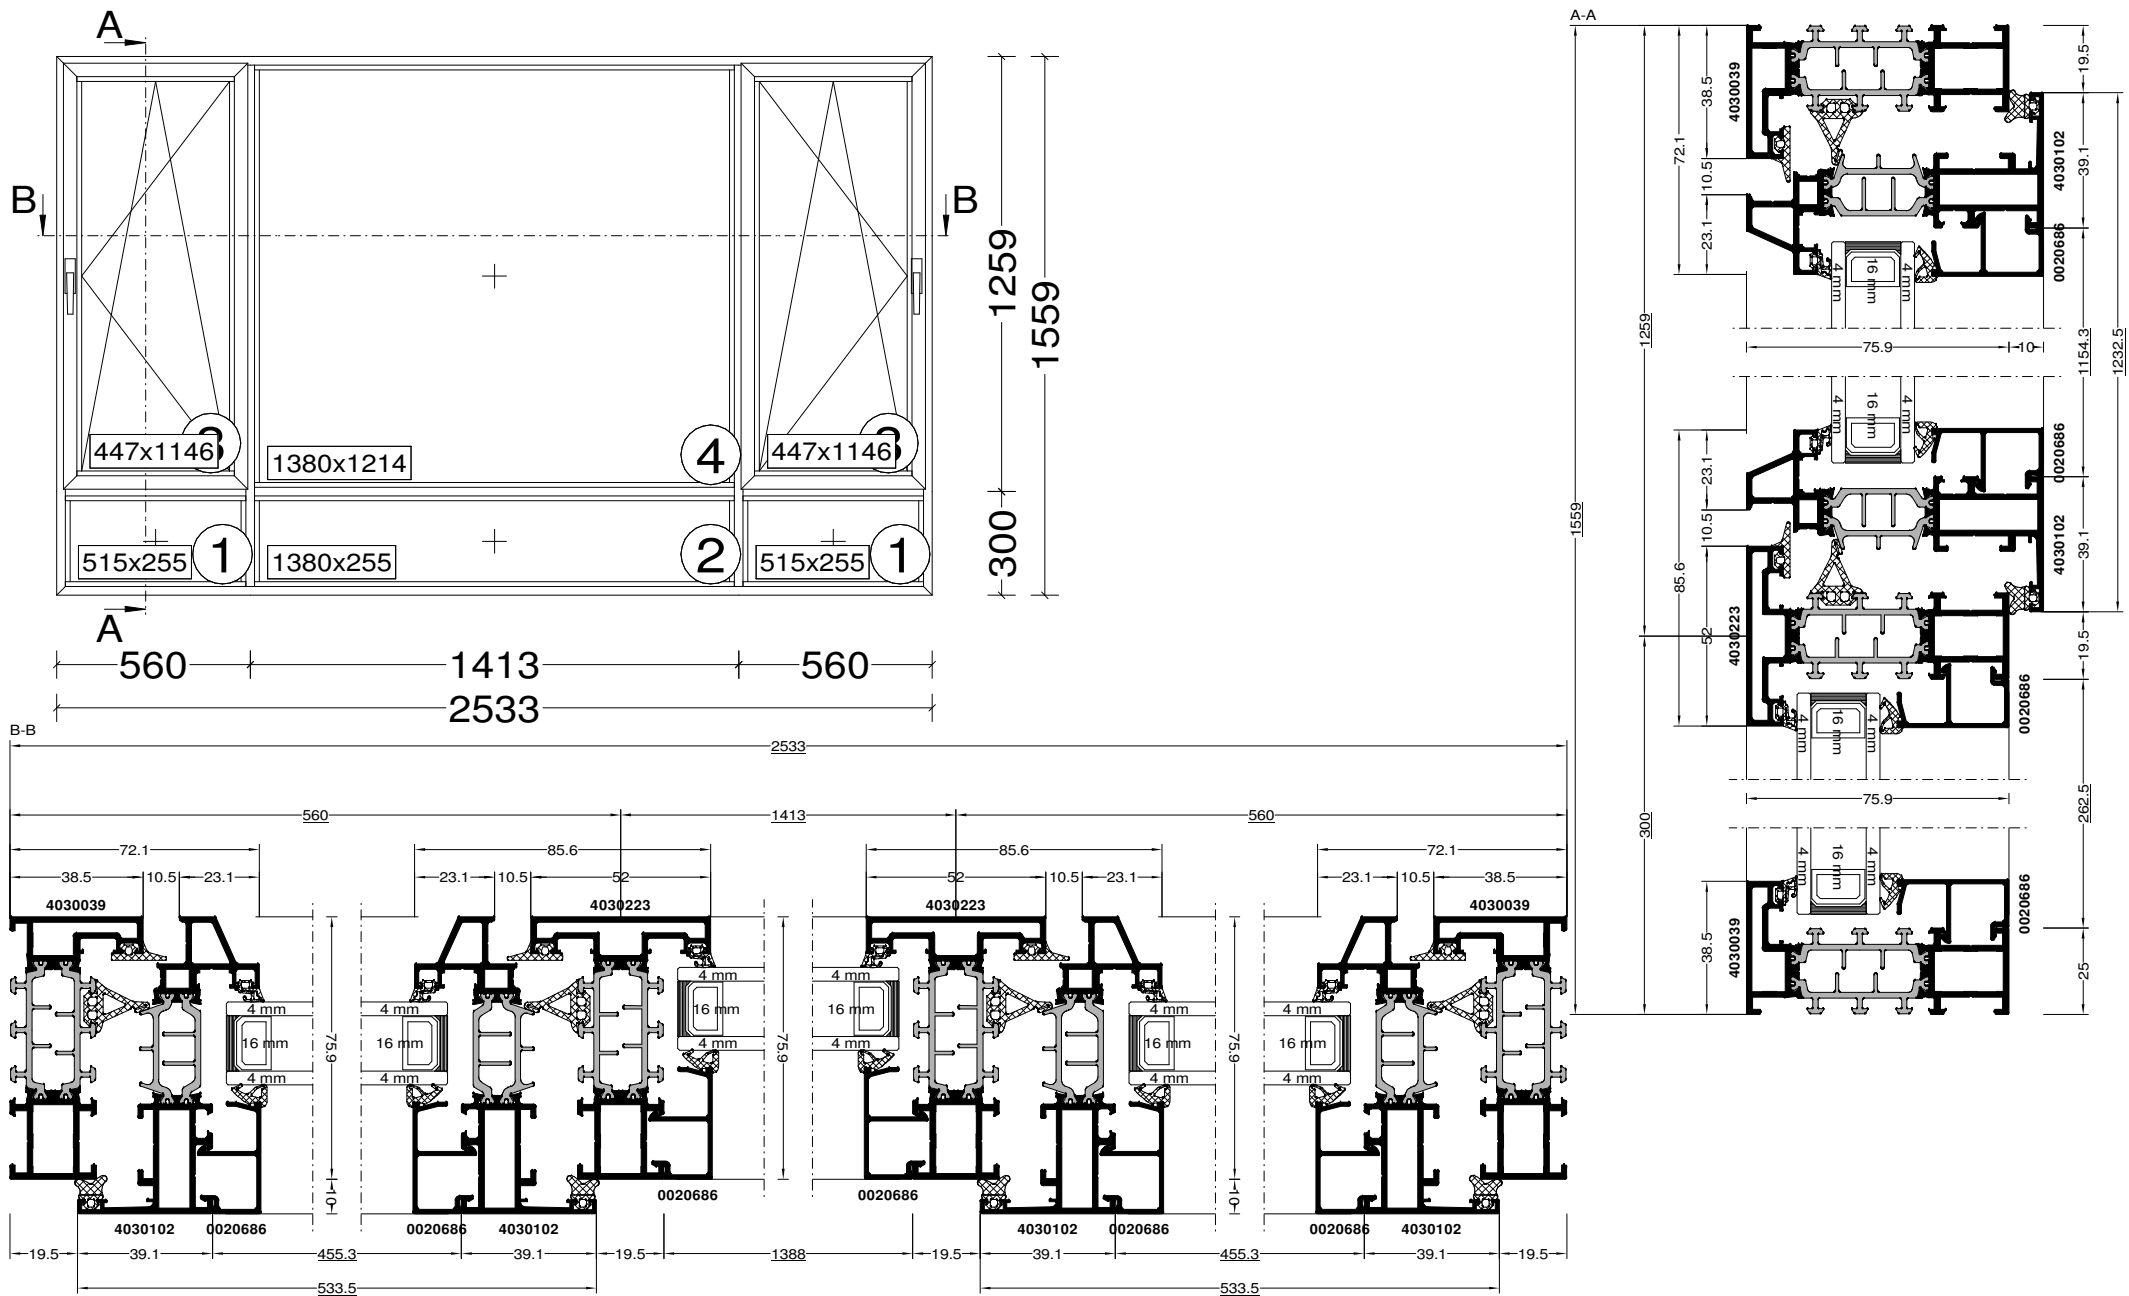

Poz.A, Kiekis: 1
Spalva:79 9M16
Projektas: London 2017 06 22
Sistema:Reynaers SL 38 Gasket Variant 1 Standartinis
Vaizdas iš vidaus

- 1x 0608581.79 KL3 Handhebel dk-kd Olimpo gea 79 9M16
- 1x 0608531.79 KL3 Baender dk-kd 110kg 79 9M16

Poz.B, Kiekis: 1

Spalva:79 9M16

Projektas: London 2017 06 22

Sistema:Reynaers SL 38 Gasket Variant 1 Standartinis

Vaizdas iš vidaus

2x 0608581.79 KL3 Handhebel dk-kd Olimpo gea 79 9M16

2x 0608531.79 KL3 Baender dk-kd 110kg 79 9M16

Poz.C, Kiekis: 1

Spalva:79 9M16

Projektas: London 2017 06 22

Sistema:Reynaers SL 38 Gasket Variant 1 Standartinis

Vaizdas iš vidaus

- | | | |
|----|----------------|------------------------------------|
| 1x | 0608583.79 KL3 | Handhebel dk-kd Olimpo gea 79 9M16 |
| 1x | 0608800.04 | Lango Mechanizmas Sh/bh 04 |
| 2x | 0658460.79 KL3 | Langinis Vyris 2-Dalių 79 9M16 |
| 1x | 0608581.79 KL3 | Handhebel dk-kd Olimpo gea 79 9M16 |
| 1x | 0608531.79 KL3 | Baender dk-kd 110kg 79 9M16 |

Poz.D, Kiekis: 1
Spalva:79 9M16
Projektas: London 2017 06 22
Sistema:Reynaers SL 38 Gasket Variant 1 Standartinis
Vaizdas iš vidaus

- 1x 0608581.79 KL3 Handhebel dk-kd Olimpo gea 79 9M16
- 1x 0608531.79 KL3 Baender dk-kd 110kg 79 9M16