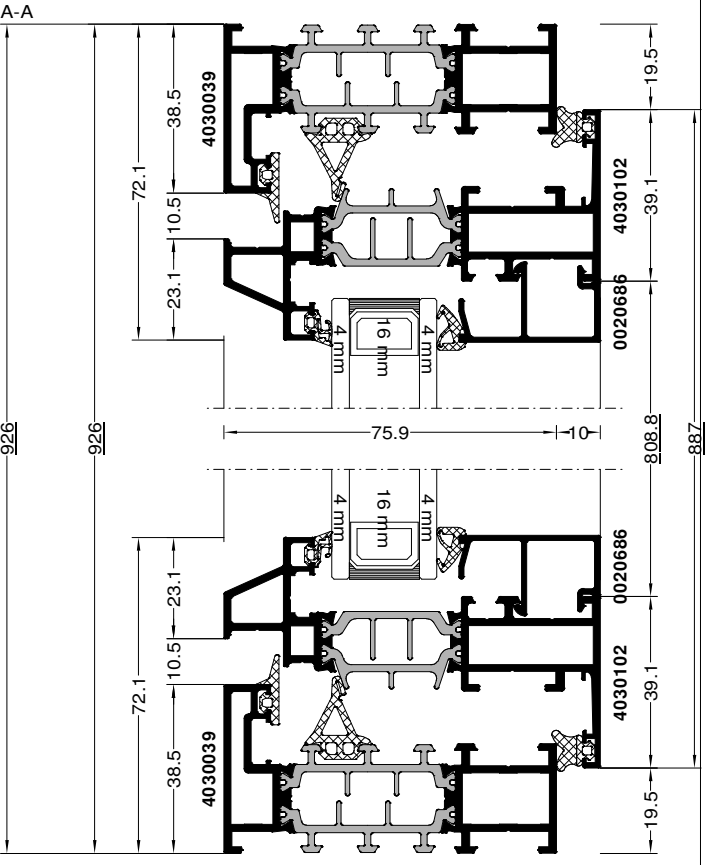

Poz.C, Kiekis: 1

Spalva:79 9M16

Projektas: London 2017 06 22

Sistema:Reynaers SL 38 Gasket Variant 1 Standartinis

Vaizdas iš vidaus

- | | | |
|----|----------------|------------------------------------|
| 1x | 0608583.79 KL3 | Handhebel dk-kd Olimpo gea 79 9M16 |
| 1x | 0608800.04 | Lango Mechanizmas Sh/bh 04 |
| 2x | 0658460.79 KL3 | Langinis Vyris 2-Dalių 79 9M16 |
| 1x | 0608581.79 KL3 | Handhebel dk-kd Olimpo gea 79 9M16 |
| 1x | 0608531.79 KL3 | Baender dk-kd 110kg 79 9M16 |

Poz.D, Kiekis: 1
Spalva:79 9M16
Projektas: London 2017 06 22
Sistema:Reynaers SL 38 Gasket Variant 1 Standartinis
Vaizdas iš vidaus

- 1x 0608581.79 KL3 Handhebel dk-kd Olimpo gea 79 9M16
- 1x 0608531.79 KL3 Baender dk-kd 110kg 79 9M16