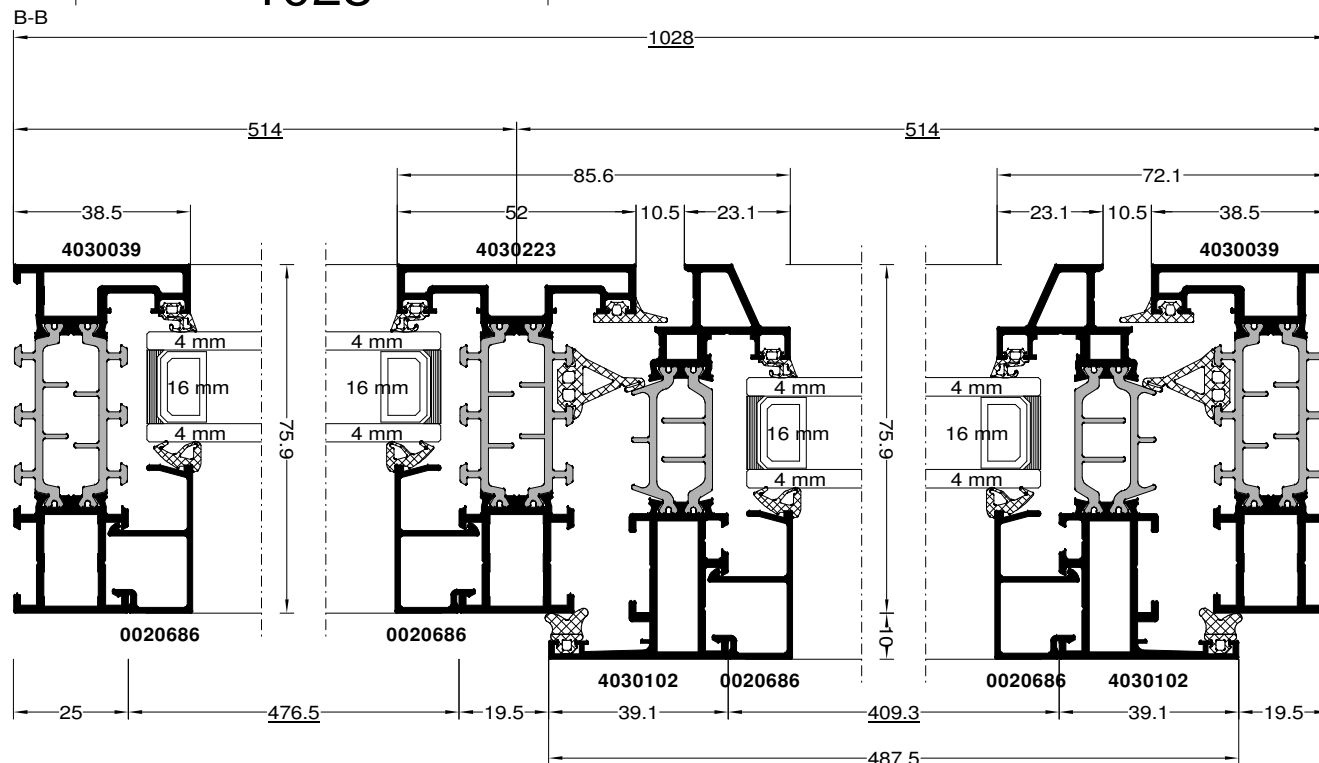

Poz.A, Kiekis: 1
Spalva:79 9M16
Projektas: London 2017 06 22
Sistema:Reynaers SL 38 Gasket Variant 1 Standartinis
Vaizdas iš vidaus

- 1x 0608581.79 KL3 Handhebel dk-kd Olimpo gea 79 9M16
- 1x 0608531.79 KL3 Baender dk-kd 110kg 79 9M16

Poz.B, Kiekis: 1

Spalva:79 9M16

Projektas: London 2017 06 22

Sistema:Reynaers SL 38 Gasket Variant 1 Standartinis

Vaizdas iš vidaus

2x 0608581.79 KL3 Handhebel dk-kd Olimpo gea 79 9M16

2x 0608531.79 KL3 Baender dk-kd 110kg 79 9M16

Poz.C, Kiekis: 1

Spalva:79 9M16

Projektas: London 2017 06 22

Sistema:Reynaers SL 38 Gasket Variant 1 Standartinis

Vaizdas iš vidaus

- | | | |
|----|----------------|------------------------------------|
| 1x | 0608583.79 KL3 | Handhebel dk-kd Olimpo gea 79 9M16 |
| 1x | 0608800.04 | Lango Mechanizmas Sh/bh 04 |
| 2x | 0658460.79 KL3 | Langinis Vyris 2-Dalių 79 9M16 |
| 1x | 0608581.79 KL3 | Handhebel dk-kd Olimpo gea 79 9M16 |
| 1x | 0608531.79 KL3 | Baender dk-kd 110kg 79 9M16 |

Poz.D, Kiekis: 1
Spalva:79 9M16
Projektas: London 2017 06 22
Sistema:Reynaers SL 38 Gasket Variant 1 Standartinis
Vaizdas iš vidaus

- 1x 0608581.79 KL3 Handhebel dk-kd Olimpo gea 79 9M16
- 1x 0608531.79 KL3 Baender dk-kd 110kg 79 9M16