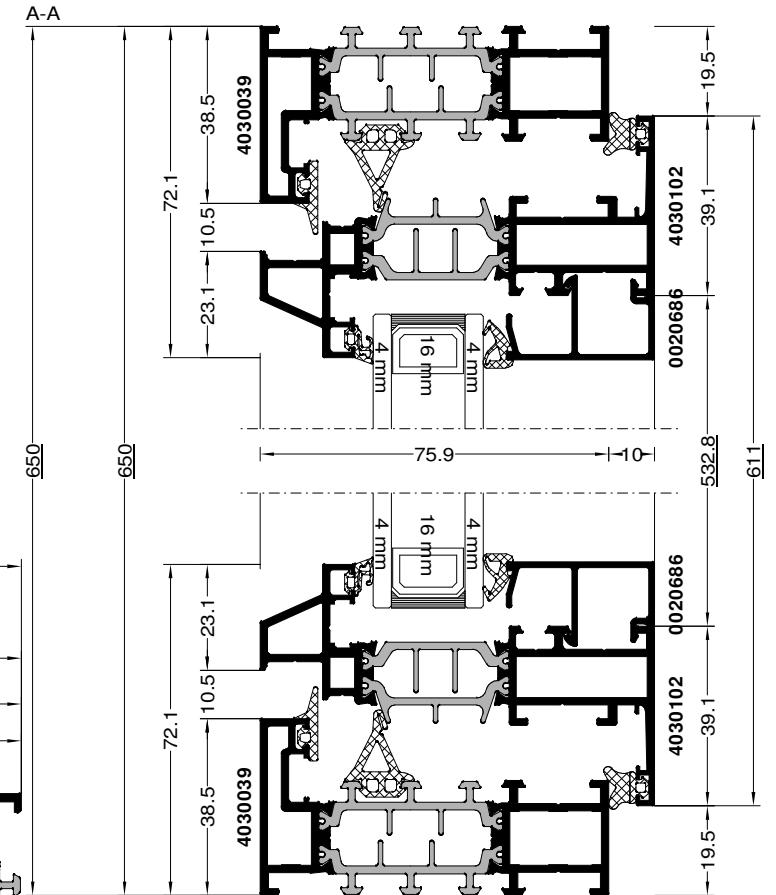

Poz.A, Kiekis: 1
Spalva:79 9M16
Projektas: London 2017 06 22
Sistema:Reynaers SL 38 Gasket Variant 1 Standartinis
Vaizdas iš vidaus

- 1x 0608581.79 KL3 Handhebel dk-kd Olimpo gea 79 9M16
- 1x 0608531.79 KL3 Baender dk-kd 110kg 79 9M16

Poz.B, Kiekis: 1

Spalva:79 9M16

Projektas: London 2017 06 22

Sistema:Reynaers SL 38 Gasket Variant 1 Standartinis

Vaizdas iš vidaus

2x 0608581.79 KL3 Handhebel dk-kd Olimpo gea 79 9M16

2x 0608531.79 KL3 Baender dk-kd 110kg 79 9M16

Poz.C, Kiekis: 1

Spalva:79 9M16

Projektas: London 2017 06 22

Sistema:Reynaers SL 38 Gasket Variant 1 Standartinis

Vaizdas iš vidaus

- | | | |
|----|----------------|------------------------------------|
| 1x | 0608583.79 KL3 | Handhebel dk-kd Olimpo gea 79 9M16 |
| 1x | 0608800.04 | Lango Mechanizmas Sh/bh 04 |
| 2x | 0658460.79 KL3 | Langinis Vyris 2-Dalių 79 9M16 |
| 1x | 0608581.79 KL3 | Handhebel dk-kd Olimpo gea 79 9M16 |
| 1x | 0608531.79 KL3 | Baender dk-kd 110kg 79 9M16 |

Poz.D, Kiekis: 1
Spalva:79 9M16
Projektas: London 2017 06 22
Sistema:Reynaers SL 38 Gasket Variant 1 Standartinis
Vaizdas iš vidaus

- 1x 0608581.79 KL3 Handhebel dk-kd Olimpo gea 79 9M16
- 1x 0608531.79 KL3 Baender dk-kd 110kg 79 9M16