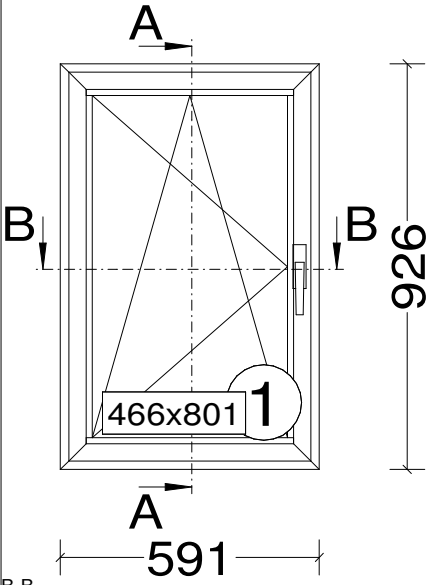

Poz.C, Kiekis: 1

Spalva:79 9M16

Projektas: London 2017 06 22

Sistema:Reynaers SL 38 Gasket Variant 1 Standartinis

Vaizdas iš vidaus

- | | | |
|----|----------------|------------------------------------|
| 1x | 0608583.79 KL3 | Handhebel dk-kd Olimpo gea 79 9M16 |
| 1x | 0608800.04 | Lango Mechanizmas Sh/bh 04 |
| 2x | 0658460.79 KL3 | Langinis Vyris 2-Dalių 79 9M16 |
| 1x | 0608581.79 KL3 | Handhebel dk-kd Olimpo gea 79 9M16 |
| 1x | 0608531.79 KL3 | Baender dk-kd 110kg 79 9M16 |

Poz.D, Kiekis: 1
Spalva:79 9M16
Projektas: London 2017 06 22
Sistema:Reynaers SL 38 Gasket Variant 1 Standartinis
Vaizdas iš vidaus

- 1x 0608581.79 KL3 Handhebel dk-kd Olimpo gea 79 9M16
- 1x 0608531.79 KL3 Baender dk-kd 110kg 79 9M16