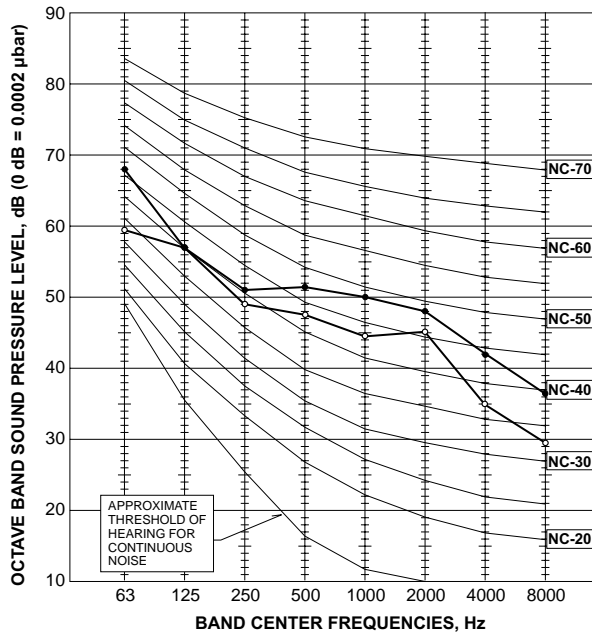

6-3. NOISE CRITERION CURVES

PUHZ-P100VHA2.UK
PUHZ-P100VHA3.UK
PUHZ-P100VHA3R1.UK

MODE	SPL(dB)	LINE
COOLING	50	○—○
HEATING	54	●—●

PUHZ-P125VHA2.UK
PUHZ-P125VHA2₁.UK
PUHZ-P125VHA3.UK
PUHZ-P125VHA3R1.UK

MODE	SPL(dB)	LINE
COOLING	51	○—○
HEATING	55	●—●

PUHZ-P140VHA2.UK
PUHZ-P140VHA2₁.UK
PUHZ-P140VHA3.UK
PUHZ-P140VHA3R1.UK

MODE	SPL(dB)	LINE
COOLING	52	○—○
HEATING	56	●—●