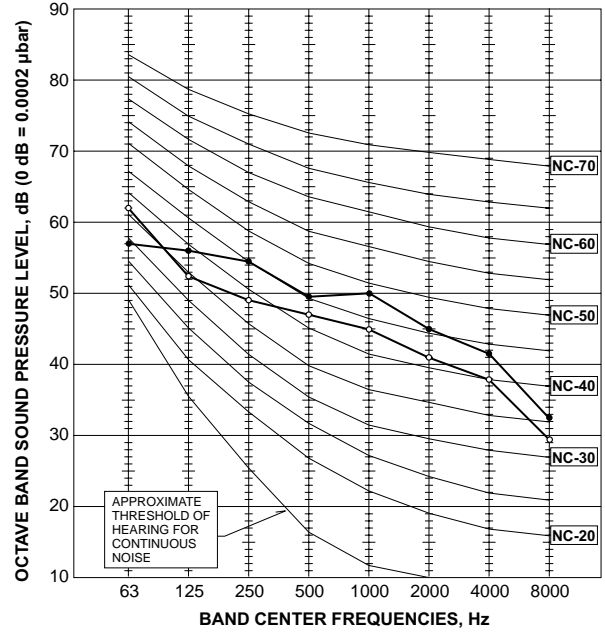

6-3. NOISE CRITERION CURVES

PUHZ-P100VHA2.UK
PUHZ-P100VHA3.UK
PUHZ-P100VHA3R1.UK

MODE	SPL(dB)	LINE
COOLING	50	○—○
HEATING	54	●—●

PUHZ-P125VHA2.UK
PUHZ-P125VHA2₁.UK
PUHZ-P125VHA3.UK
PUHZ-P125VHA3R1.UK

MODE	SPL(dB)	LINE
COOLING	51	○—○
HEATING	55	●—●