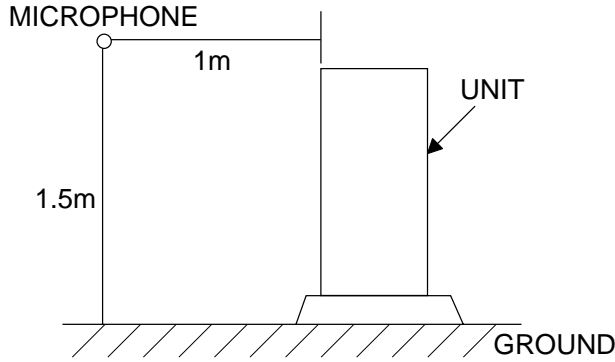

6-3. NOISE CRITERION CURVES

PUHZ-P100VHA2.UK
PUHZ-P100VHA3.UK
PUHZ-P100VHA3R1.UK

MODE	SPL(dB)	LINE
COOLING	50	○—○
HEATING	54	●—●

PUHZ-P125VHA2.UK
PUHZ-P125VHA2₁.UK
PUHZ-P125VHA3.UK
PUHZ-P125VHA3R1.UK

MODE	SPL(dB)	LINE
COOLING	51	○—○
HEATING	55	●—●