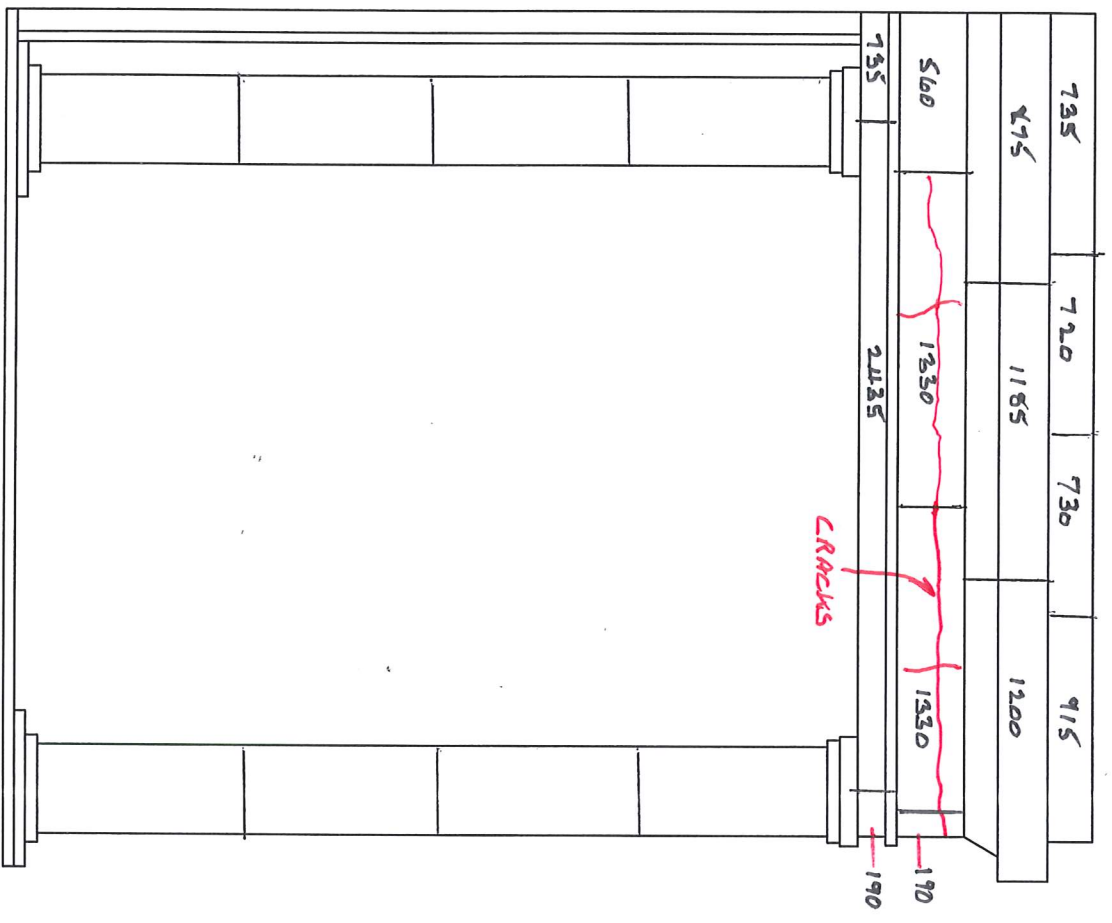

FRONT

STONE CORNICE 5MM

250	735	720	730	415
365	475	1185	1200	
285	560	1330	1330	190
200	735	2135		190

STONE JOINTS 5MM

LEFT SIDE

RIGHT.