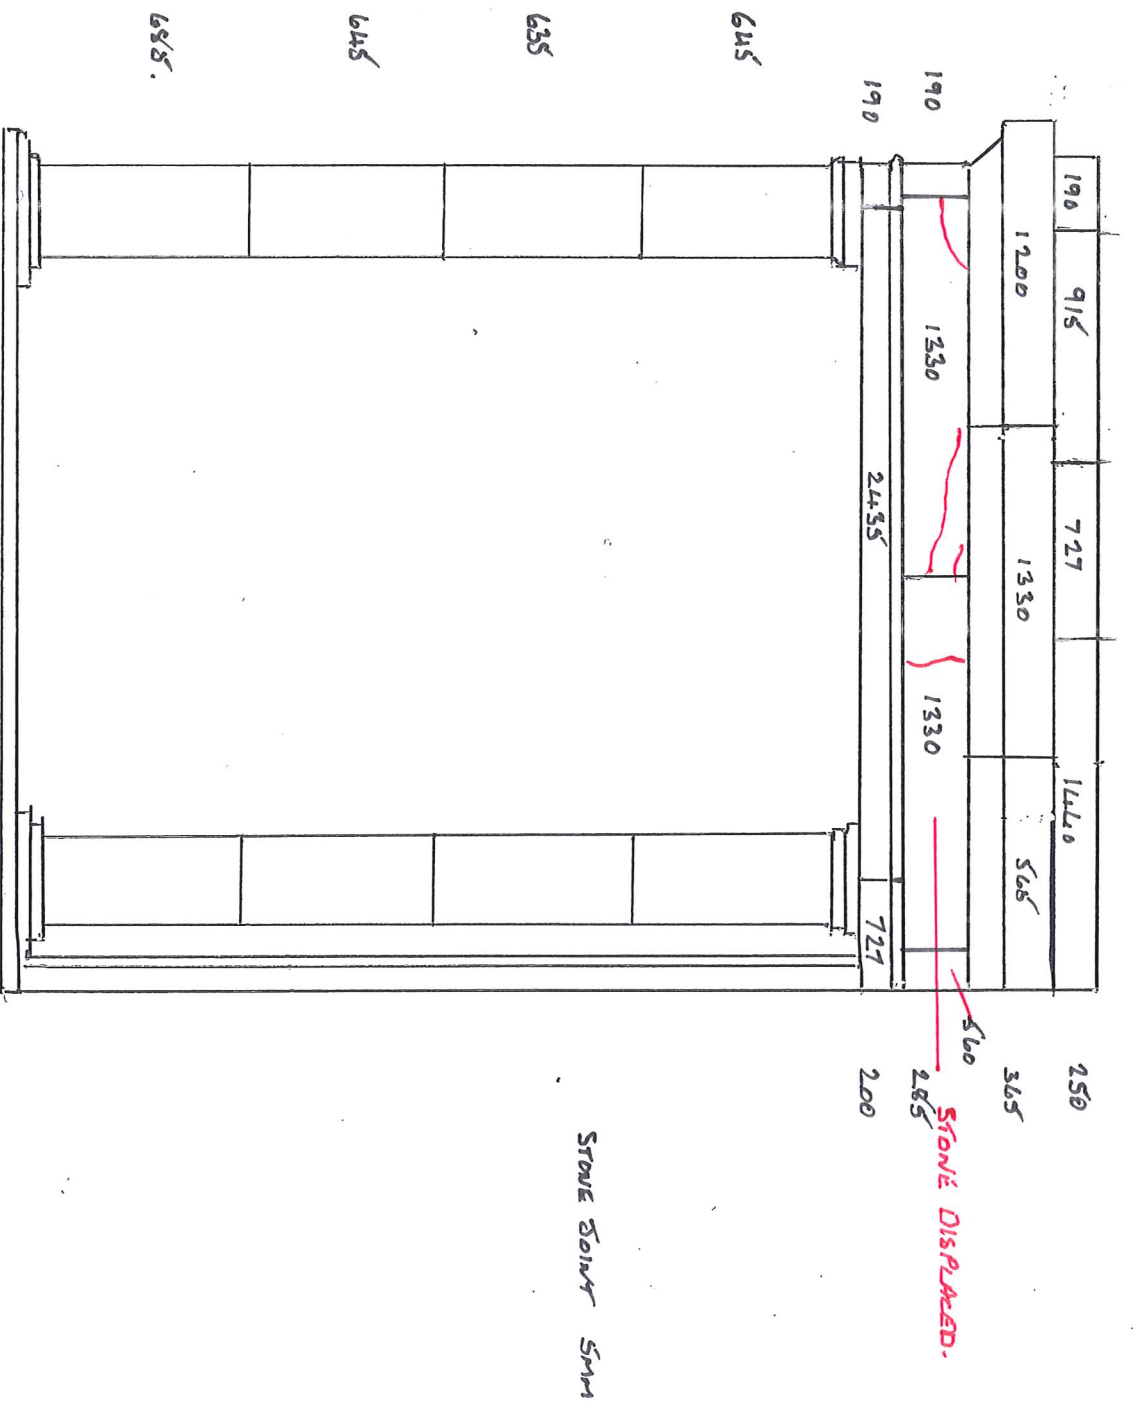

FRONT

STONE CORNICE 5MM

250	735	720	730	415
365	475	1185	1200	
285	560	1330	1330	190
200	735	2135		190

STONE JOINTS 5MM

LEFT SIDE

RIGHT.