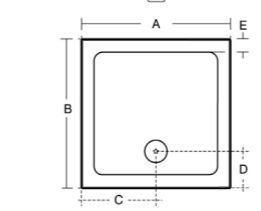

\*Duvar kalınlığına göre ilave boru gerek  
\*Additional pipe may be required due to

	A	B	C	D	E
L508501 700 x 700	710	710	355	190	67
L508601 760 x 760	770	770	385	190	67
L508701 800 x 800	810	810	405	190	67
L508801 900 x 900	910	910	455	190	67
L508901 1000 x 1000	1010	1010	505	190	67