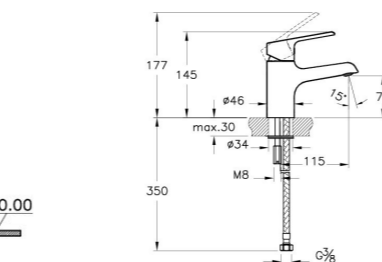

\*Duvar kalınlığına göre ilave boru gerek  
\*Additional pipe may be required due to

	A	B	C	D	E
L508501 700 x 700	710	710	355	190	67
L508601 760 x 760	770	770	385	190	67
L508701 800 x 800	810	810	405	190	67
L508801 900 x 900	910	910	455	190	67
L508901 1000 x 1000	1010	1010	505	190	67