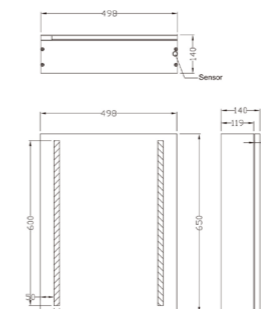

\*Duvar kalınlığına göre ilave boru gerek  
\*Additional pipe may be required due to

	A	B	C	D	E
L508501 700 x 700	710	710	355	190	67
L508601 760 x 760	770	770	385	190	67
L508701 800 x 800	810	810	405	190	67
L508801 900 x 900	910	910	455	190	67
L508901 1000 x 1000	1010	1010	505	190	67