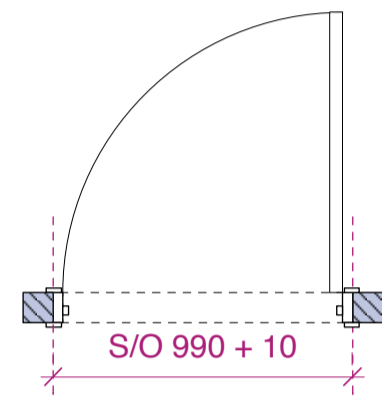

TYPE 1 / 1A / 1B

-ACCESS TO STAIR CORES - Type 1
3D01, 3D15, 4D01, 4D15, 5D01, 5D15
 926mm (W) x 2200 (H) x 54mm (D)

-ACCESS TO CYCLE STORE - Type 1A
GD04, GD06, GD11
 926mm (W) x 2090 (H) x 54mm (D)

-MEZZANINE FIRE EXIT - Type 1B
MD03
 826mm (W) x 2200 (H) x 54mm (D)