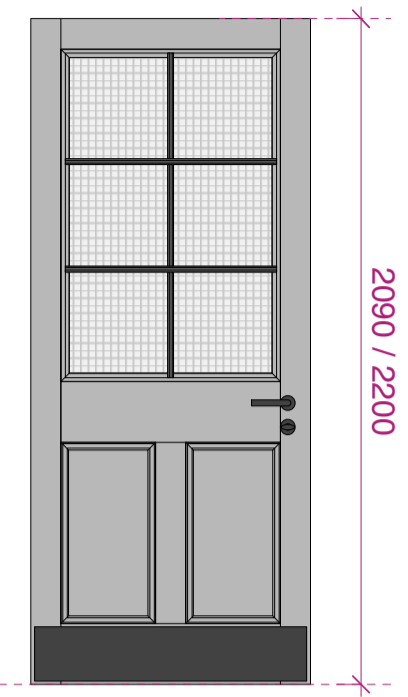

TYPE 1 / 1A / 1B

-ACCESS TO STAIR CORES - Type 1
3D01, 3D15, 4D01, 4D15, 5D01, 5D15
 926mm (W) x 2200 (H) x 54mm (D)

-ACCESS TO CYCLE STORE - Type 1A
GD04, GD06, GD11
 926mm (W) x 2090 (H) x 54mm (D)

-MEZZANINE FIRE EXIT - Type 1B
MD03
 826mm (W) x 2200 (H) x 54mm (D)