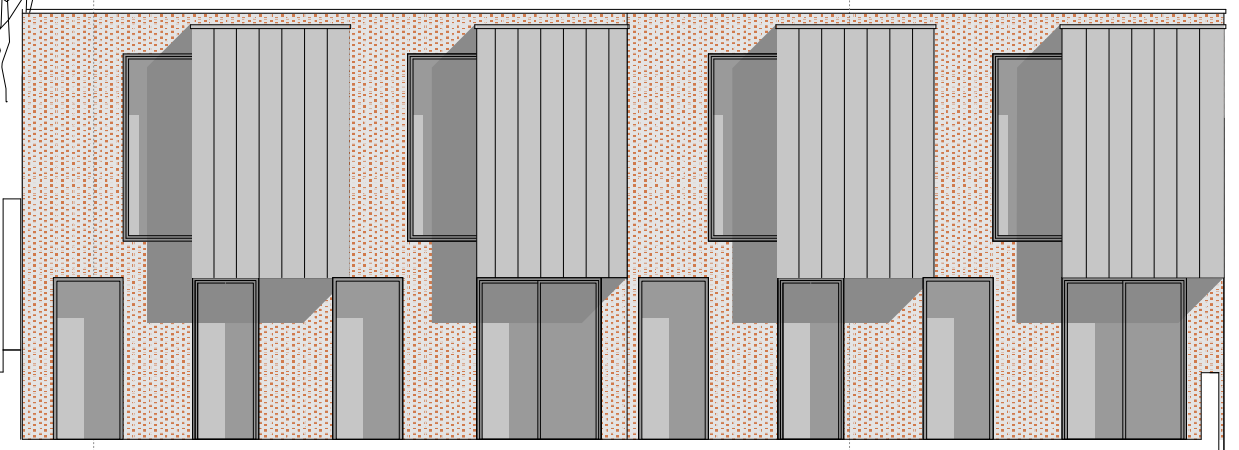

510 N

500 N

490 N

Medresco House

Datum 18.000m

Front West Elevation 66 Fitzjohns Avenue