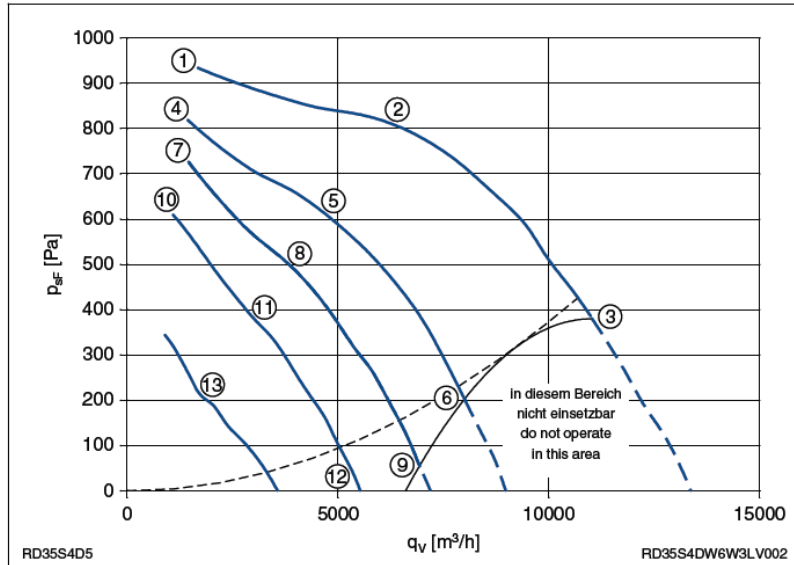

Product Code

RD35/3

RD35S-4DW.6W.3L

Art.Nr. ohne Flansch
Art.no. without flange
109 616

Art.Nr. mit Flansch
Art.no. with flange
122 297

Gehäuse aus
Stahlblech
Scroll made of
sheet steel

Leistungsdaten Performance data

3~ 400V ±10% Δ
50Hz IP54

Anschlussschaltbild 106XB
Connection diagram

P_1	5,5	kW
I	8,7	A
n	1240	min ⁻¹
I_A	24	A
t_R	40	°C
$P_{sF(min)}$ ③	380	Pa
m	65	kg

Kennliniendaten Characteristic data

U	I	P ₁	n	L _{WA}
V	A	W	min ⁻¹	dB
①	3,1	1200	1450	
②	400	5,6	3300	91
③	8,7	5500	1240	96
④	2,9	1000	1370	
⑤	230	5,0	1790	86
⑥	8,7	3100	930	86
⑦	3,2	900	1290	
⑧	180	5,6	1600	83
⑨	8,4	2300	730	80
⑩	3,5	770	1180	
⑪	140	5,1	1100	77
⑫	7,7	1580	490	82
⑬	90	4,5	600	660

$$p_{d2} = 3,4 \cdot 10^{-6} \cdot q_v^2$$