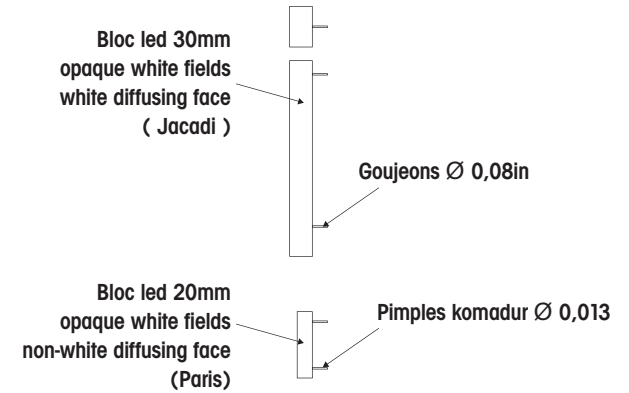

Front view

Side view

Index n° 1		Customer : Jacadi		Désignation : Teach frontage 1200		09/05/2016 AO	
Width : 47,24 in		Material: Block led 30mm opaque white fields , white diffusing face , background aluminum with tigeons ( Jacadi ) Écalirage by leds					
Height : 19,44 in		Letters block LED 20mm white fields , white face , aluminum bottom with tigeons ( PARIS )					
Thickness : 1,18 in mm		RAL : Chechmate <input type="checkbox"/>		Glodded <input type="checkbox"/>		Shining <input type="checkbox"/>	
				Quantité : 1 exemplaire		 	
						173 Rue Léon Marlot - 59100 Roubaix tél : 03 20 89 43 89 - fax : 03 20 89 77 78	