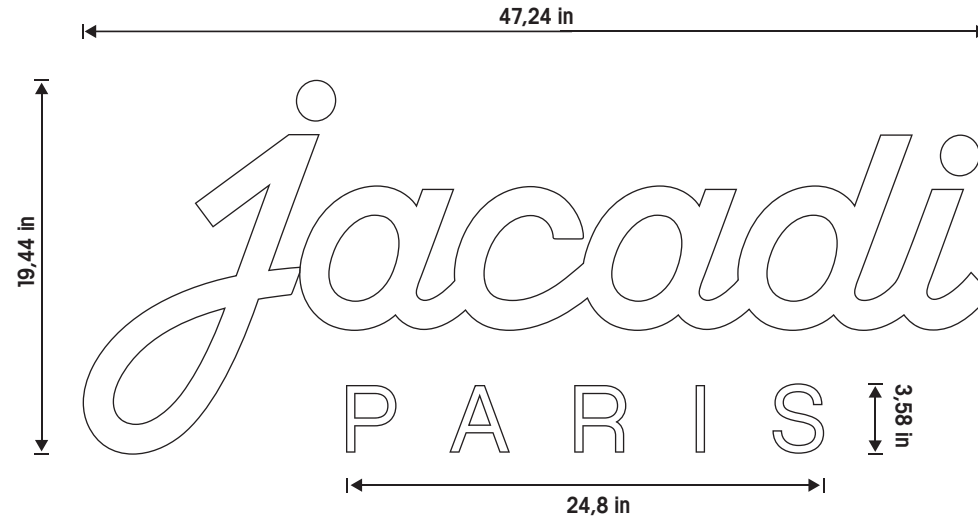

Front view

Side view

Index n° 1		Customer : Jacadi		Désignation : Teach frontage 1200		09/05/2016 AO	
Width : 47,24 in		Material: Block led 30mm opaque white fields , white diffusing face , background aluminum with tigeons ( Jacadi ) Écalirage by leds					
Height : 19,44 in		Letters block LED 20mm white fields , white face , aluminum bottom with tigeons ( PARIS )					
Thickness : 1,18 in mm		RAL : Chechmate <input type="checkbox"/>		Glodded <input type="checkbox"/>		Shining <input type="checkbox"/>	
				Quantité : 1 exemplaire		 	
						173 Rue Léon Marlot - 59100 Roubaix tél : 03 20 89 43 89 - fax : 03 20 89 77 78	