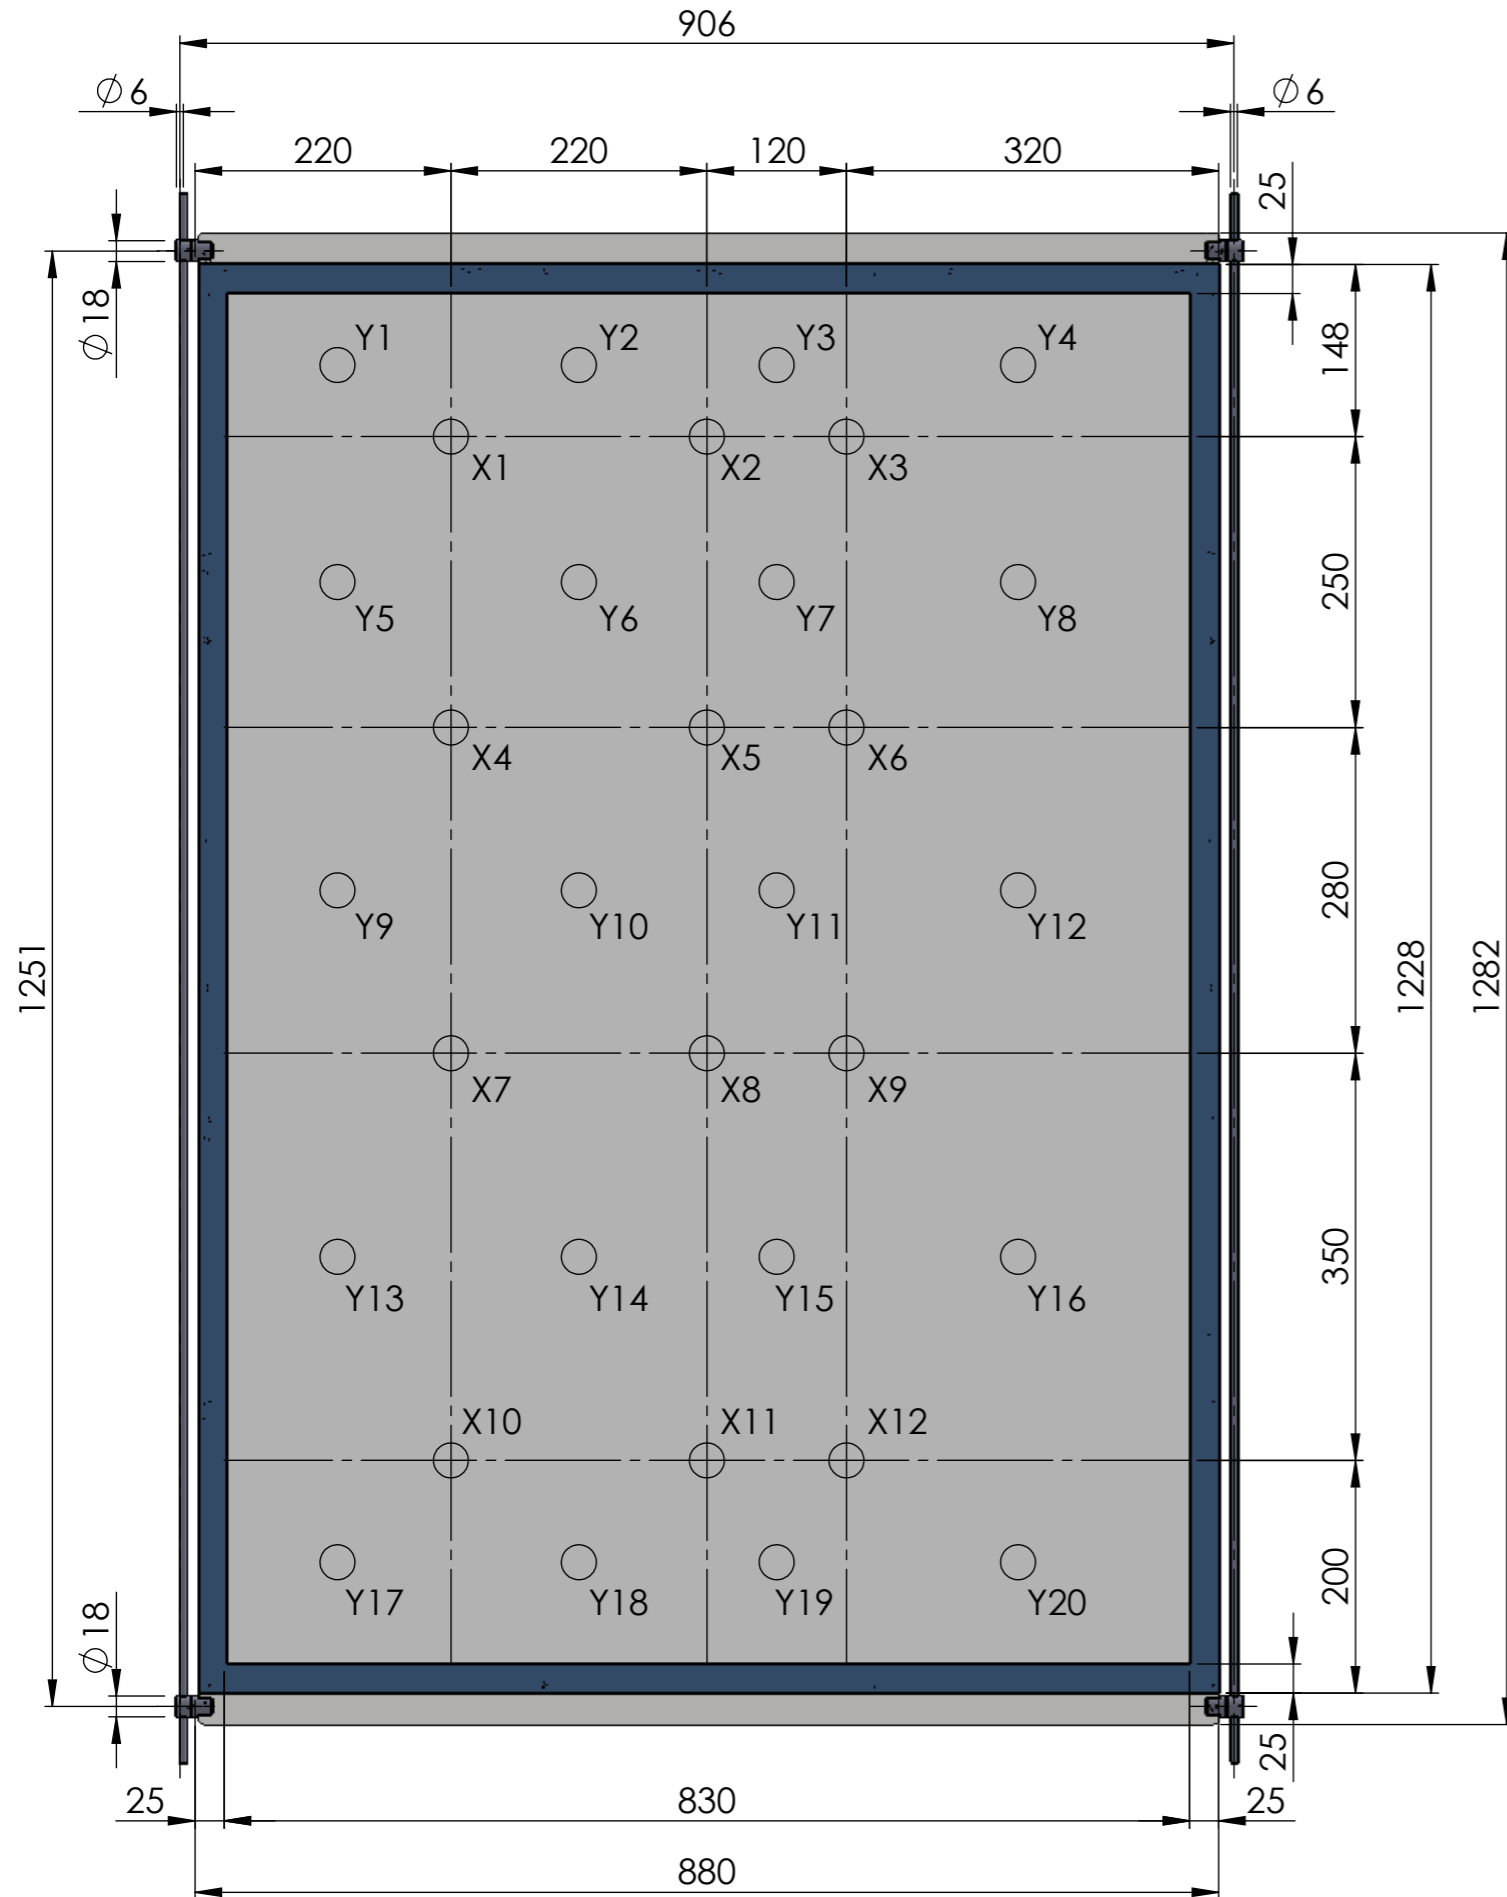

Information about the brightness of the illuminated plexiglass frame with poster size A0 (841x1189mm) for NATWEST BANK

	Side A lx.	Side B lx.
X1	804	980
X2	853	945
X3	915	960
X4	897	1150
X5	1076	1222
X6	1105	1170
X7	1040	1095
X8	1108	1234
X9	1134	1165
X10	890	990
X11	853	946
X12	910	973
Y1	746	-
Y2	788	-
Y3	812	-
Y4	850	-
Y5	790	-
Y6	980	-
Y7	1077	-
Y8	1057	-
Y9	840	-
Y10	1056	-
Y11	1137	-
Y12	1080	-
Y13	890	-
Y14	1046	-
Y15	1073	-
Y16	1029	-
Y17	720	-
Y18	770	-
Y19	786	-
Y20	826	-

Note :

- Poster size - 841x1189mm