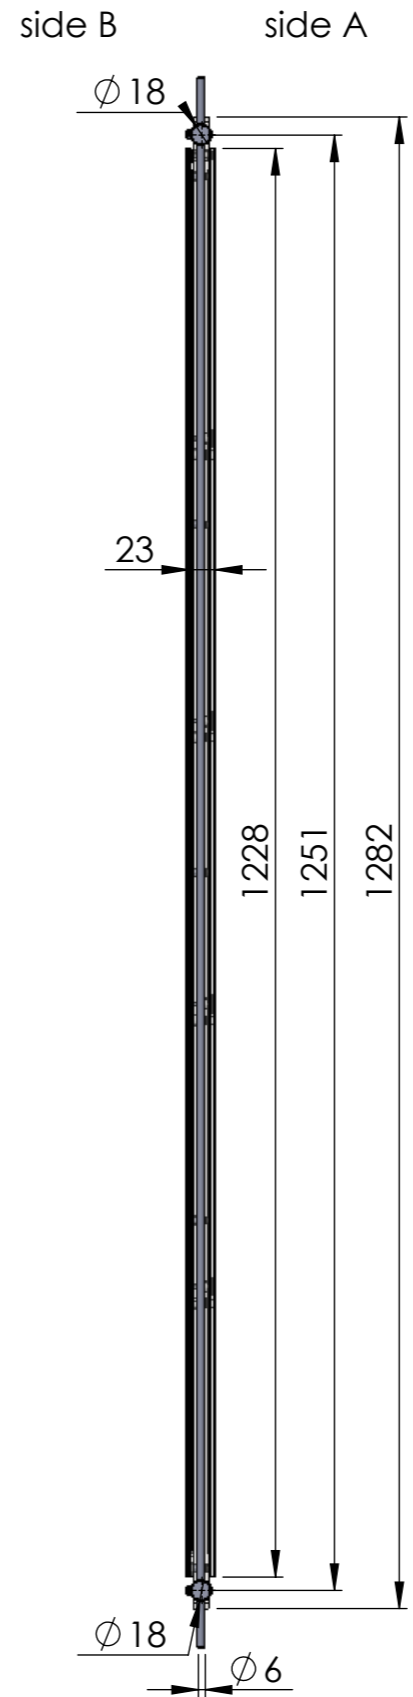

Information about the brightness of the illuminated plexiglass frame with poster size A0 (841x1189mm) for NATWEST BANK

	Side A lx.	Side B lx.
X1	804	980
X2	853	945
X3	915	960
X4	897	1150
X5	1076	1222
X6	1105	1170
X7	1040	1095
X8	1108	1234
X9	1134	1165
X10	890	990
X11	853	946
X12	910	973
Y1	746	-
Y2	788	-
Y3	812	-
Y4	850	-
Y5	790	-
Y6	980	-
Y7	1077	-
Y8	1057	-
Y9	840	-
Y10	1056	-
Y11	1137	-
Y12	1080	-
Y13	890	-
Y14	1046	-
Y15	1073	-
Y16	1029	-
Y17	720	-
Y18	770	-
Y19	786	-
Y20	826	-

Note :

- Poster size - 841x1189mm