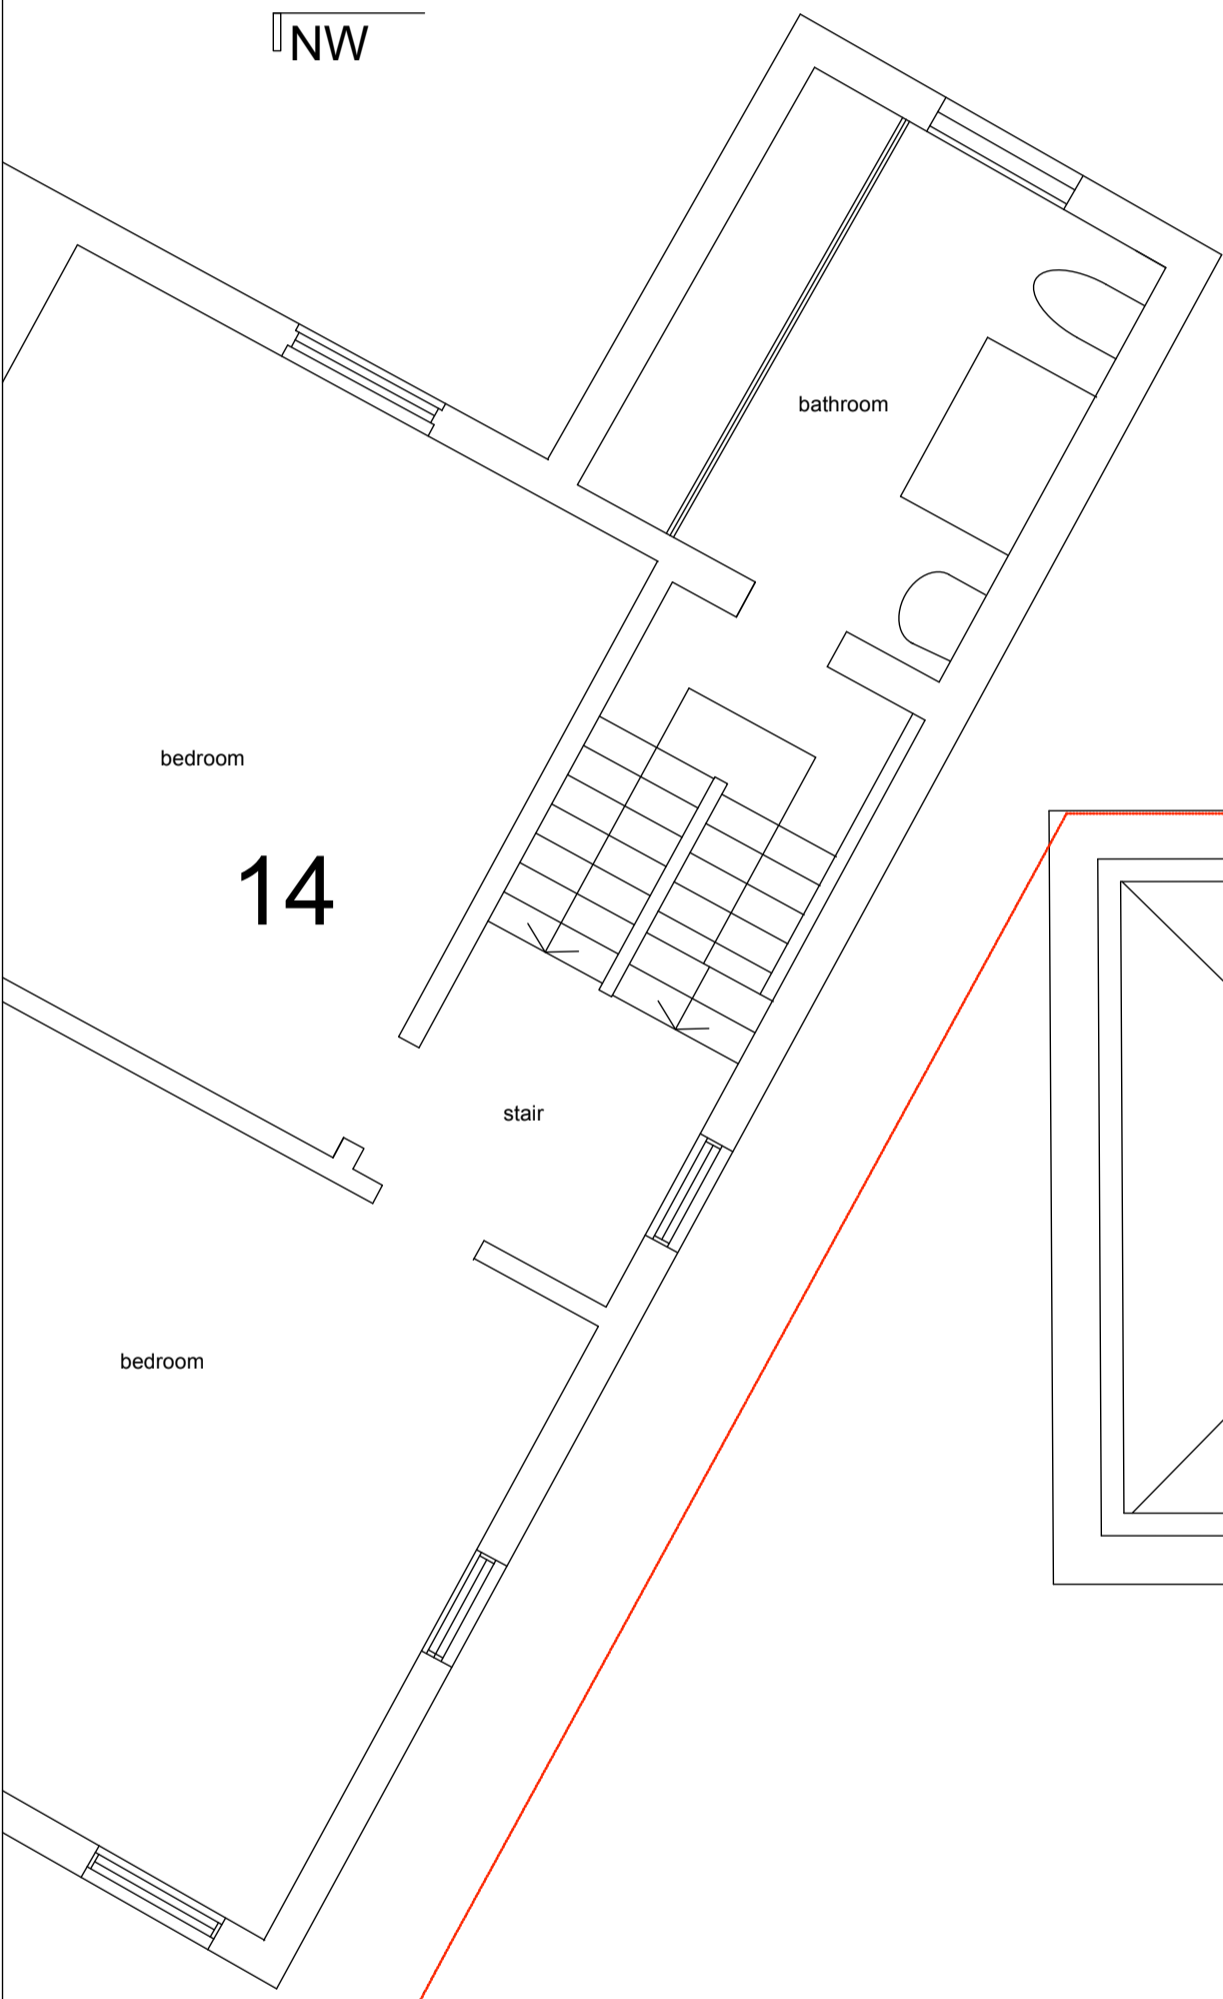

NW

MS
C

A
NE

15

15a

MS
C

A
NE

scale 1:50 /print @ A2
0 1000 2000

WOOLLACOTT GILMARTIN ARCHITECTS
48b Netherhall Gardens London NW3 5RG
0207 431 9983 wgarchitects@mac.com
07933 672 917 woollacottgilmartin.com

15a Parliament Hill
New House
03.03.2016
Existing
Plan: Second Floor

SE

x/1:50/002