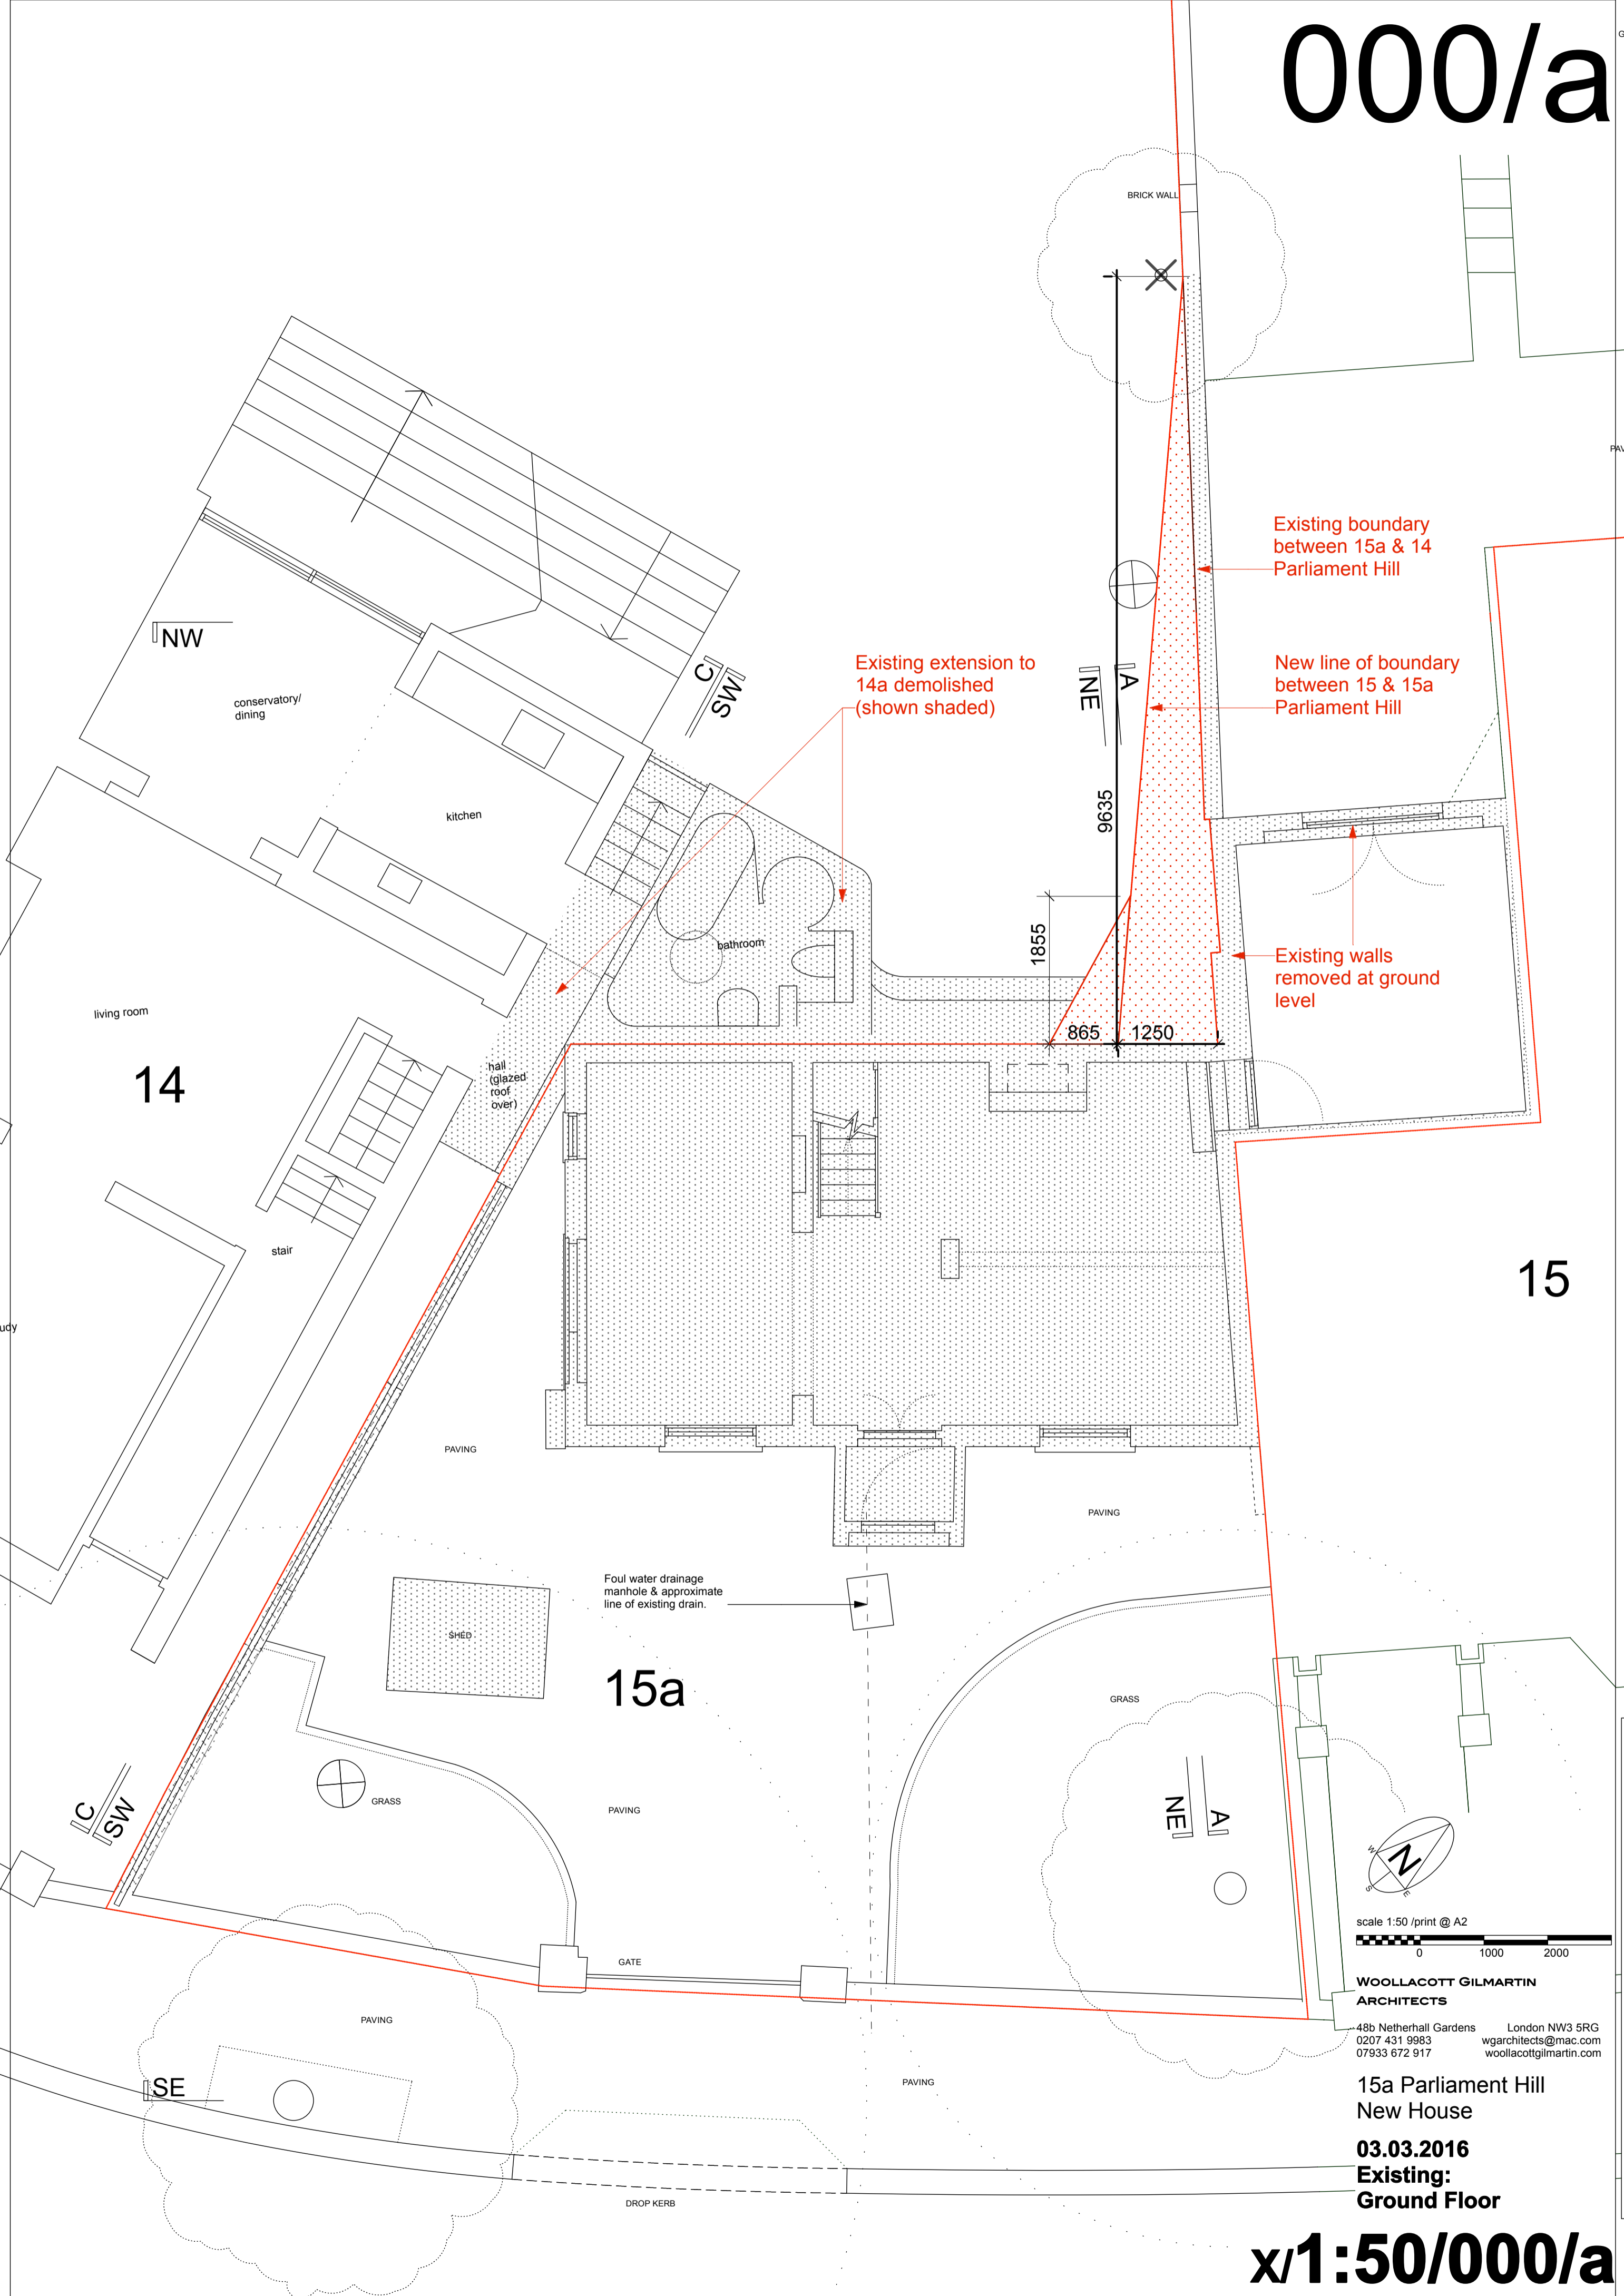

000/a

14

15

15a

scale 1:50 /print @ A2
 0 1000 2000

WOOLLACOTT GILMARTIN ARCHITECTS
 48b Netherhall Gardens London NW3 5RG
 0207 431 9983 wgarchitects@mac.com
 07933 672 917 woollacottgilmartin.com

15a Parliament Hill
 New House
 03.03.2016
 Existing:
 Ground Floor

x/1:50/000/a