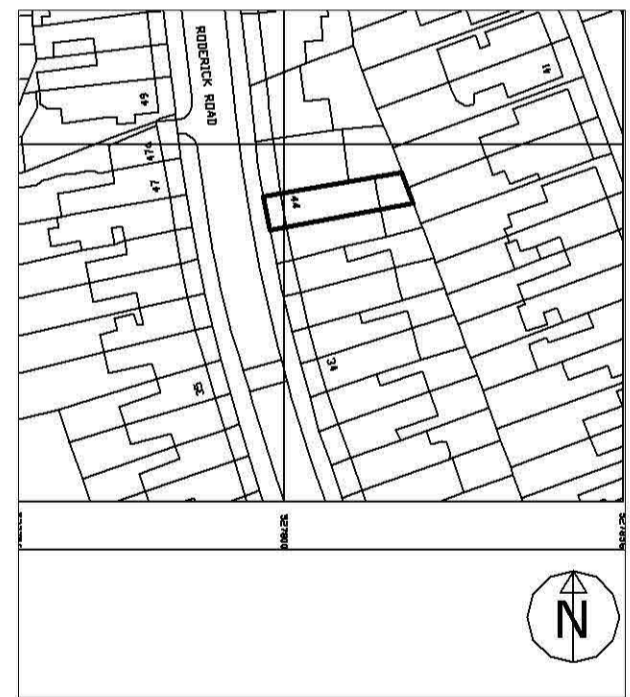

Site Plan 1:100 @A3

Location Plan
1:1250 @A3

		6 Cromwell Road Teddington Middlesex TW11 9EH Tel 020 8843 3634 Mob 07931518417 email mdma@mdmarchitects.co.uk	
		Project 44 Roderick Road NW3 2NL	
Title Replacement Rear Extension Site Plan		Date Dec 15	
Scale 1:1250	Dwg No 1:100	Date 620(P)010	Rev