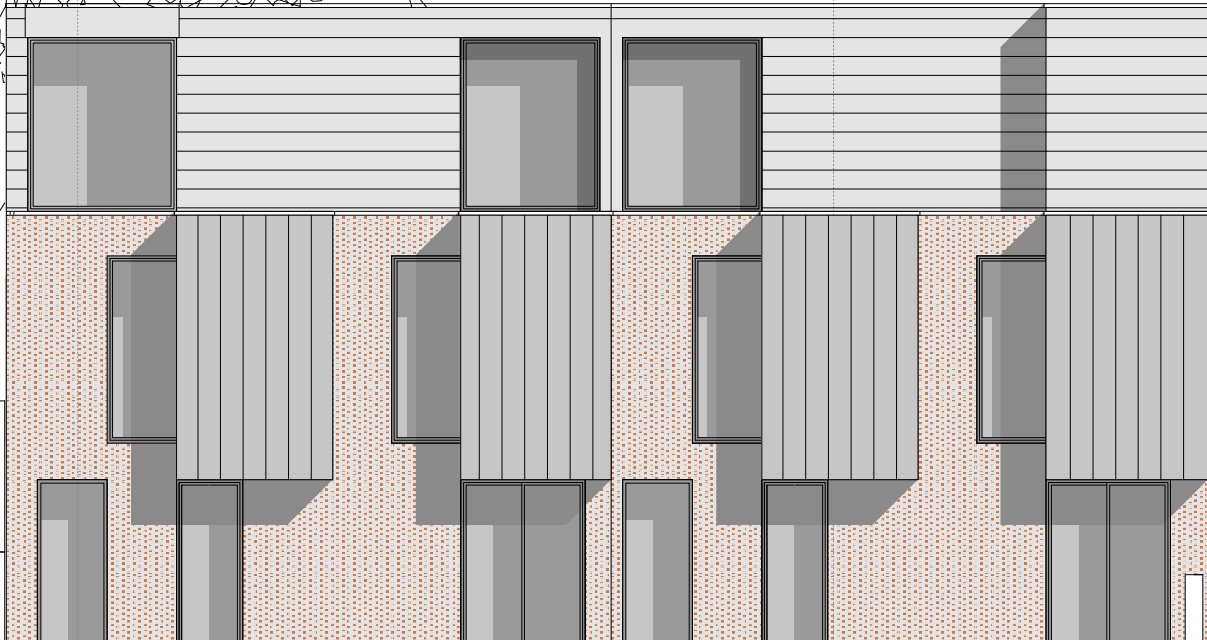

510 N

500 N

490 N

Medresco House

Datum 18.000m

Front West Elevation 66 Fitzjohns Avenue