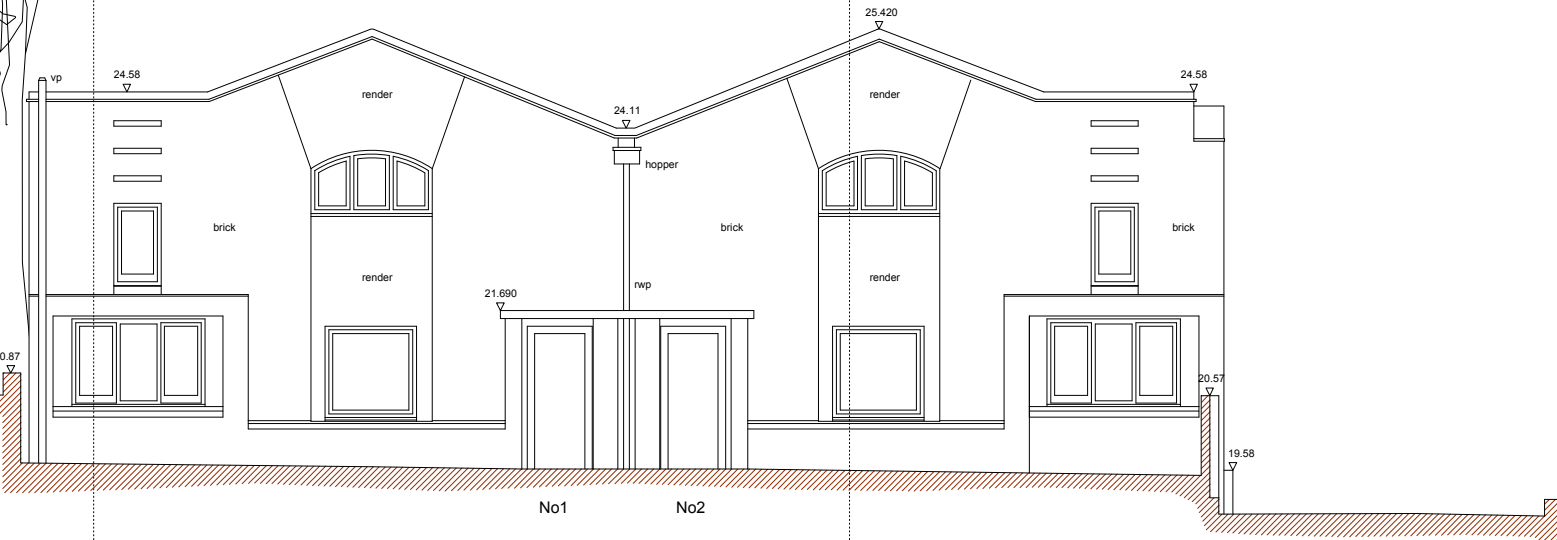

510 N

500 N

490 N

31.66

Medresco House

No1 No2

Datum 18.000m

Datum 18.000m

Front West Elevation 66 Fitzjohns Avenue