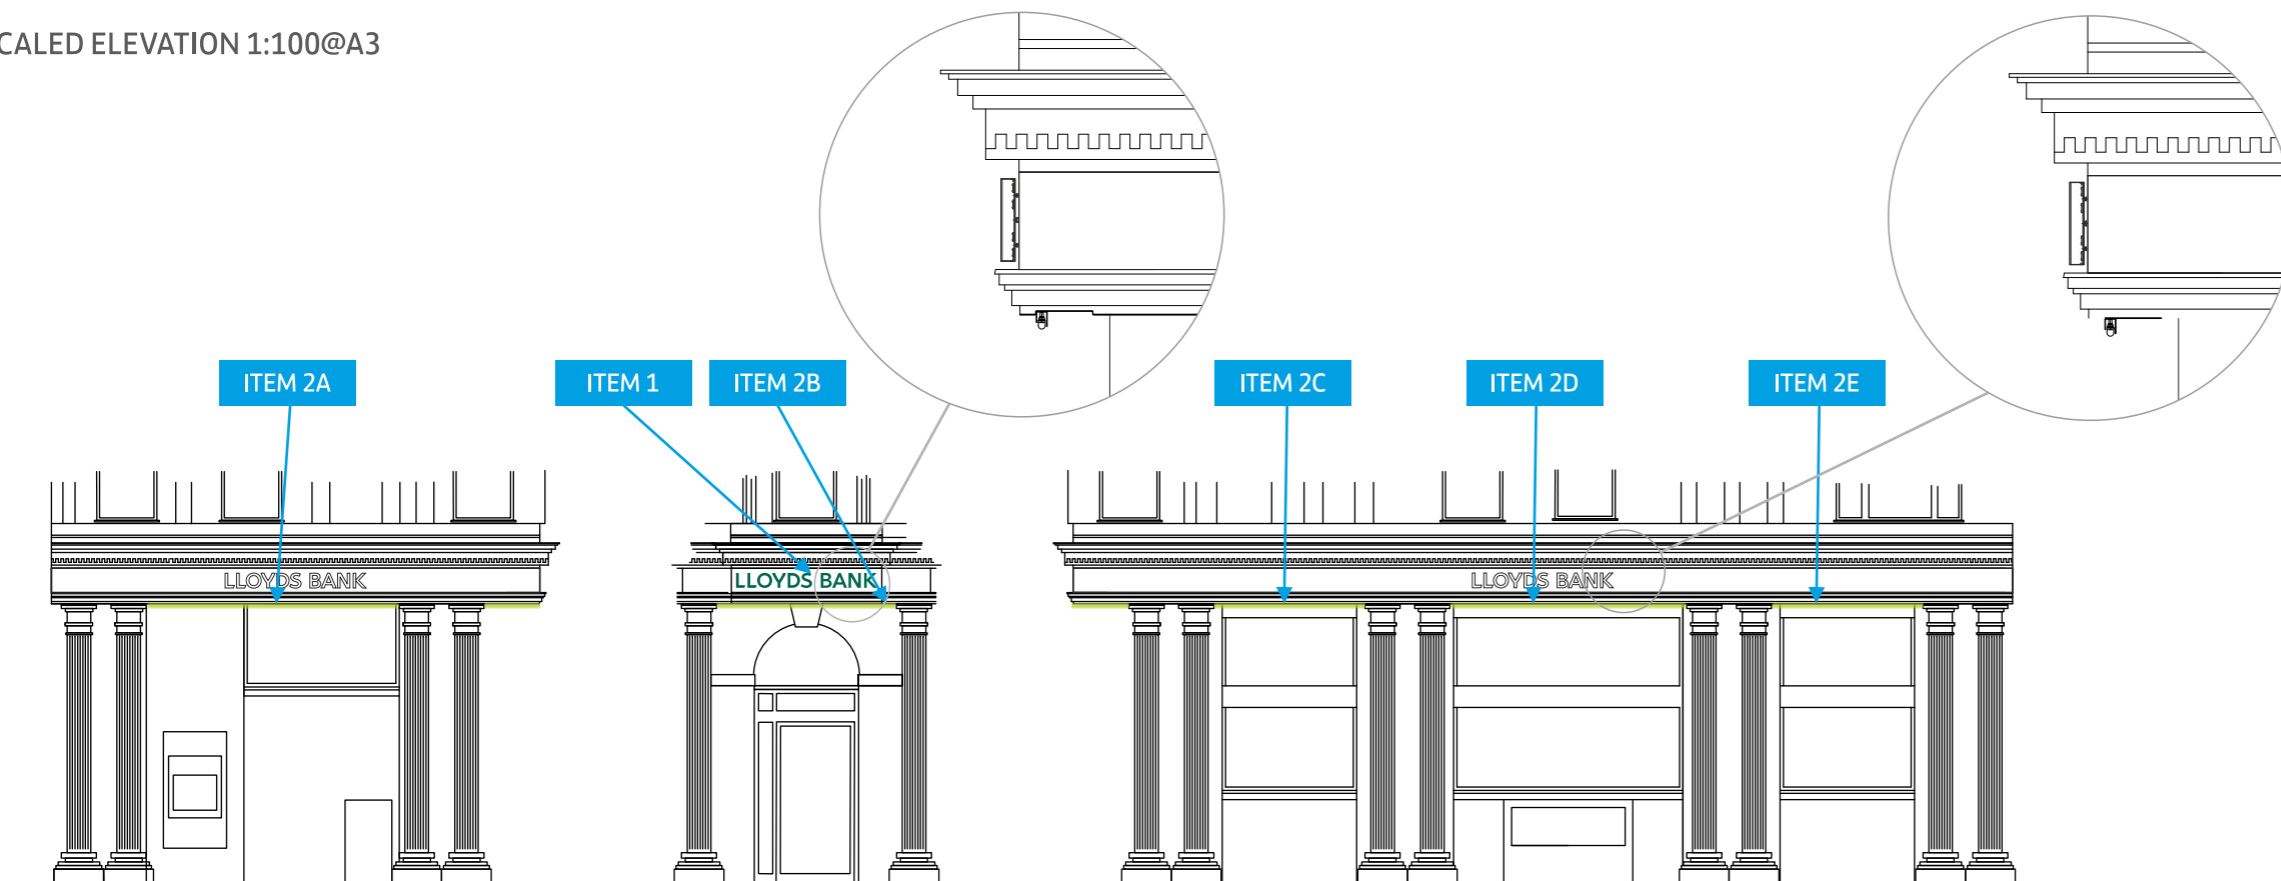

EXISTING PHOTOS

BLOCK PLAN - SCALE 1:500@A3

- Key:
- Item 2A      KEYLINE LIGHT STRIP
  - Item 2B      KEYLINE LIGHT STRIP
  - Item 2C      KEYLINE LIGHT STRIP
  - Item 1      ILLUMINATED LETTERS

ITEM 1

ITEM 2

	O/All Width External
2A	3365mm
2B	2000mm
2C	2010mm
2D	3050mm
2E	2015mm

ITEM 1

Heritage Box Letters Face Illuminated

SCALED ELEVATION 1:100@A3

ITEM 2

LED Light Strips