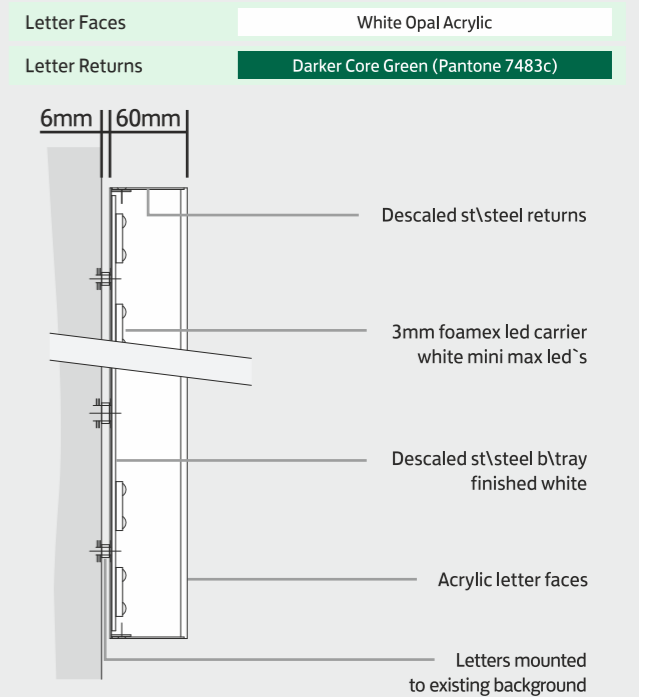

EXISTING PHOTOS

BLOCK PLAN - SCALE 1:500@A3

- Key:
- Item 2A      KEYLINE LIGHT STRIP
  - Item 2B      KEYLINE LIGHT STRIP
  - Item 2C      KEYLINE LIGHT STRIP
  - Item 1      ILLUMINATED LETTERS

ITEM 1

ITEM 2

	O/All Width External
2A	3365mm
2B	2000mm
2C	2010mm
2D	3050mm
2E	2015mm

ITEM 1

Heritage Box Letters Face Illuminated

SCALED ELEVATION 1:100@A3

ITEM 2

LED Light Strips