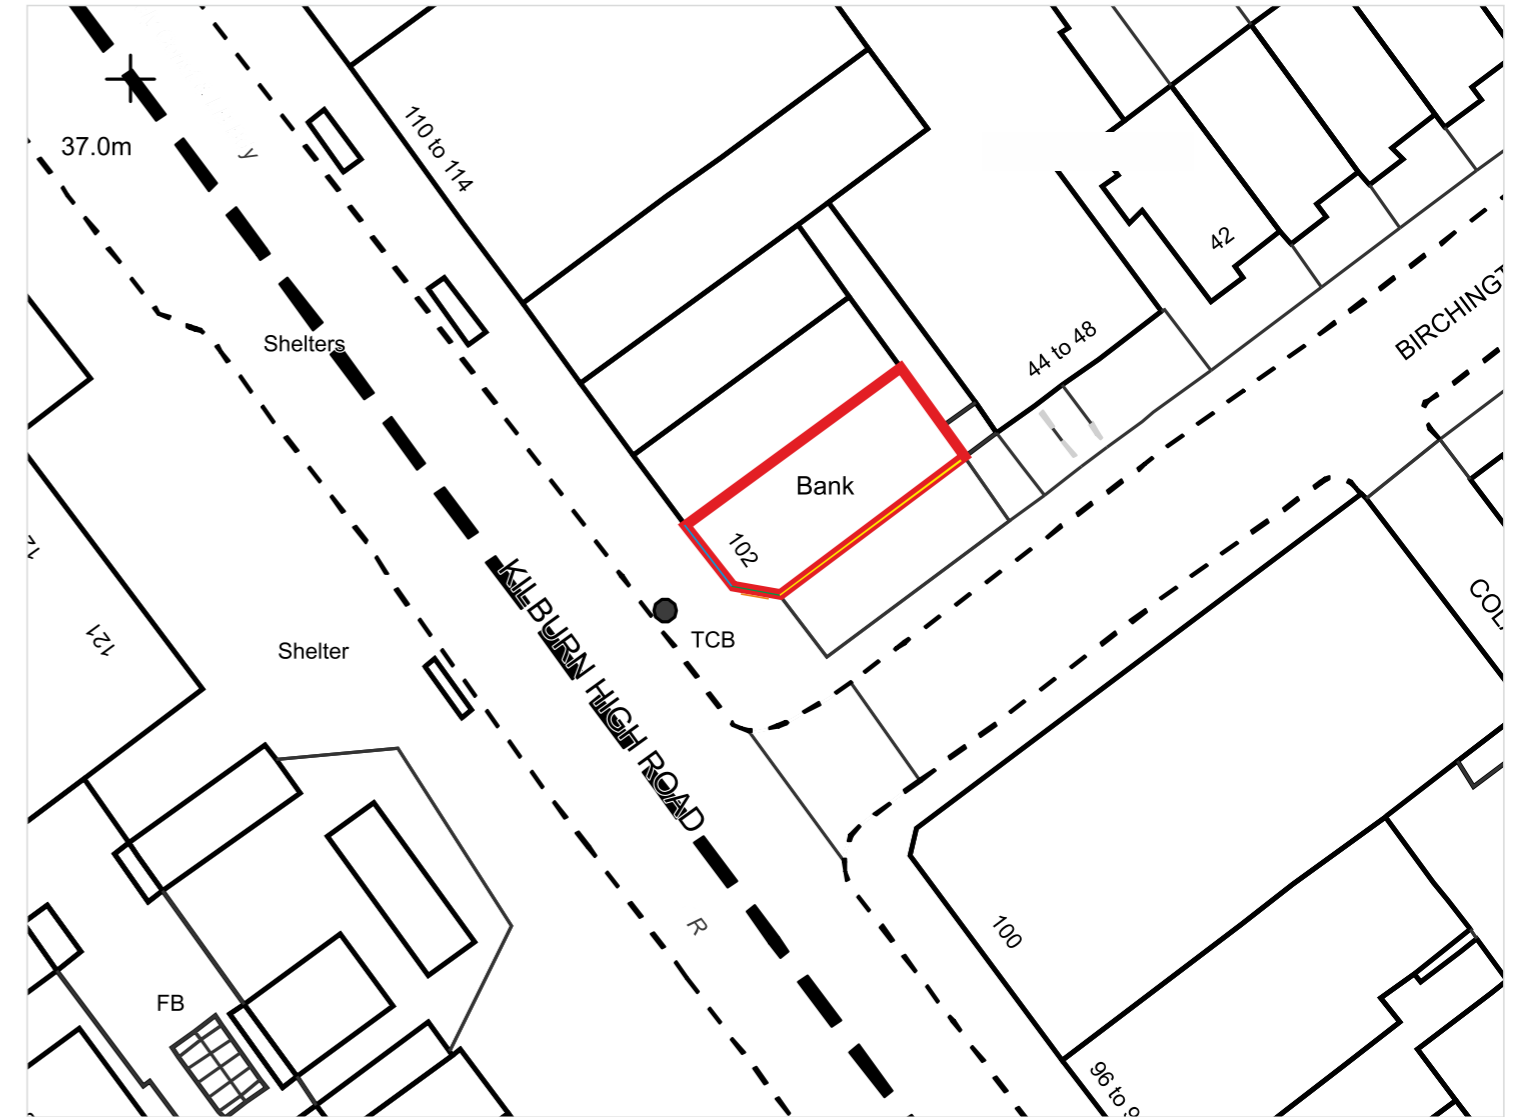

EXISTING PHOTOS

BLOCK PLAN - SCALE 1:500@A3

- Key:
- Item 2A      KEYLINE LIGHT STRIP
  - Item 2B      KEYLINE LIGHT STRIP
  - Item 2C      KEYLINE LIGHT STRIP
  - Item 1      ILLUMINATED LETTERS

ITEM 1

ITEM 2

	O/All Width External
2A	3365mm
2B	2000mm
2C	2010mm
2D	3050mm
2E	2015mm

ITEM 1

Heritage Box Letters Face Illuminated

SCALED ELEVATION 1:100@A3

ITEM 2

LED Light Strips