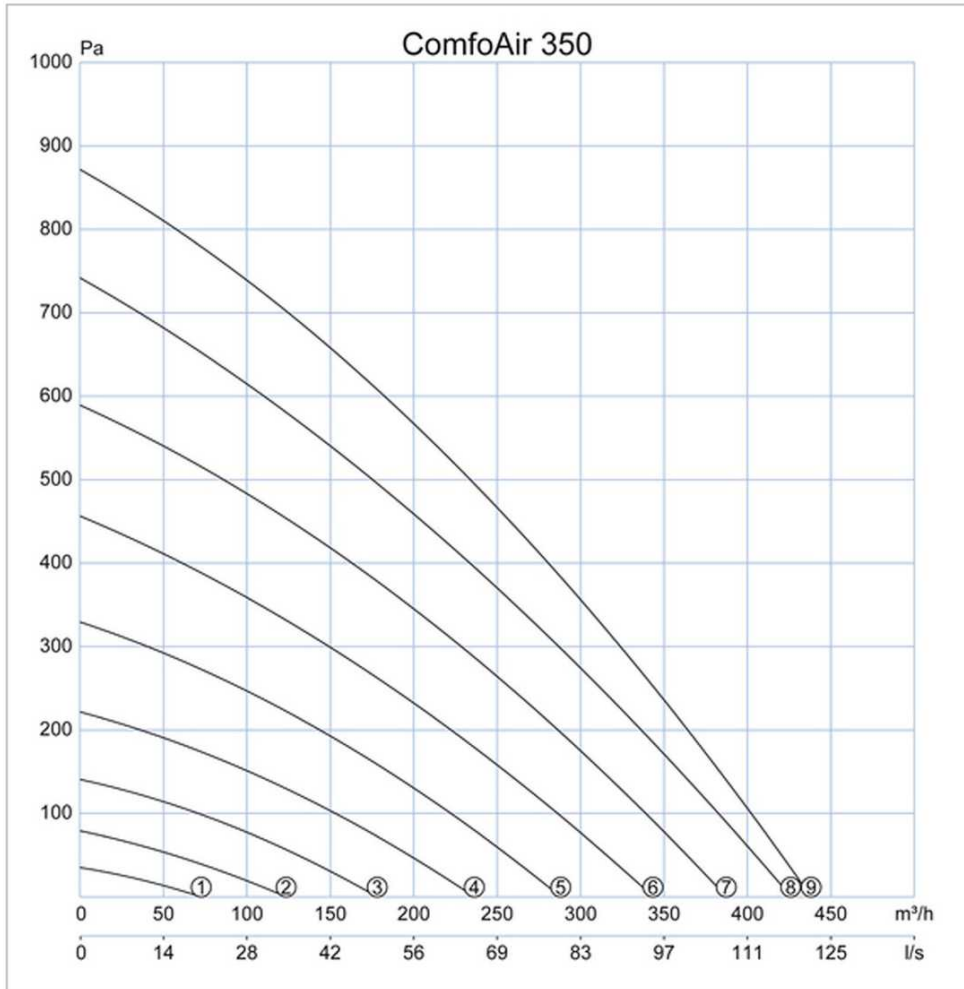

← Back

Zehnder ComfoAir 350

[Description](#)
[Technical Data](#)
[Downloads](#)
[Article Overview](#)
[Drawings](#)
[Accessories](#)

Switch setting	Speed	Air volume	Pressure	Power	Current	cos φ	Sound level	Weight
Factory setting	Qv	ΔP st	consumption	draw	Return air	Supply air	kg	
(speed level)	%	m³/h	Pa	W	A	(-)	db(A)	db(A)
ComfoAir 350								
(1)	15	40	4	10	0,08	0,50	34	32
(2)	30	100	20	17	0,13	0,57	37	45
(3)	40	140	40	27	0,21	0,56	43	53
(4)	50	180	65	44	0,35	0,55	47	59
(5)	60	225	100	70	0,55	0,55	52	64
(6)	70	260	140	105	0,81	0,56	54	68
(7)	80	300	175	145	1,00	0,58	57	71
(8)	90	325	215	196	1,42	0,60	59	74

Sound, supply air

Sound power at the supply air connection at a distance of 0 m

Ventilation device	Speed							
	Type	level	125	250	500	1000	2000	4000

		Hz	Hz	Hz	Hz	Hz	Hz	Hz
ComfoAir 350	1	46	35	23	11	4	5	13
ComfoAir 350	2	55	49	40	33	22	12	12
ComfoAir 350	3	60	59	49	43	35	25	12
ComfoAir 350	4	66	64	56	50	43	34	22
ComfoAir 350	5	71	68	62	56	49	42	29
ComfoAir 350	6	74	70	66	60	53	47	35
ComfoAir 350	7	76	73	69	64	57	51	39
ComfoAir 350	8	78	76	70	68	61	55	43
ComfoAir 350	9	79	76	74	69	62	57	45