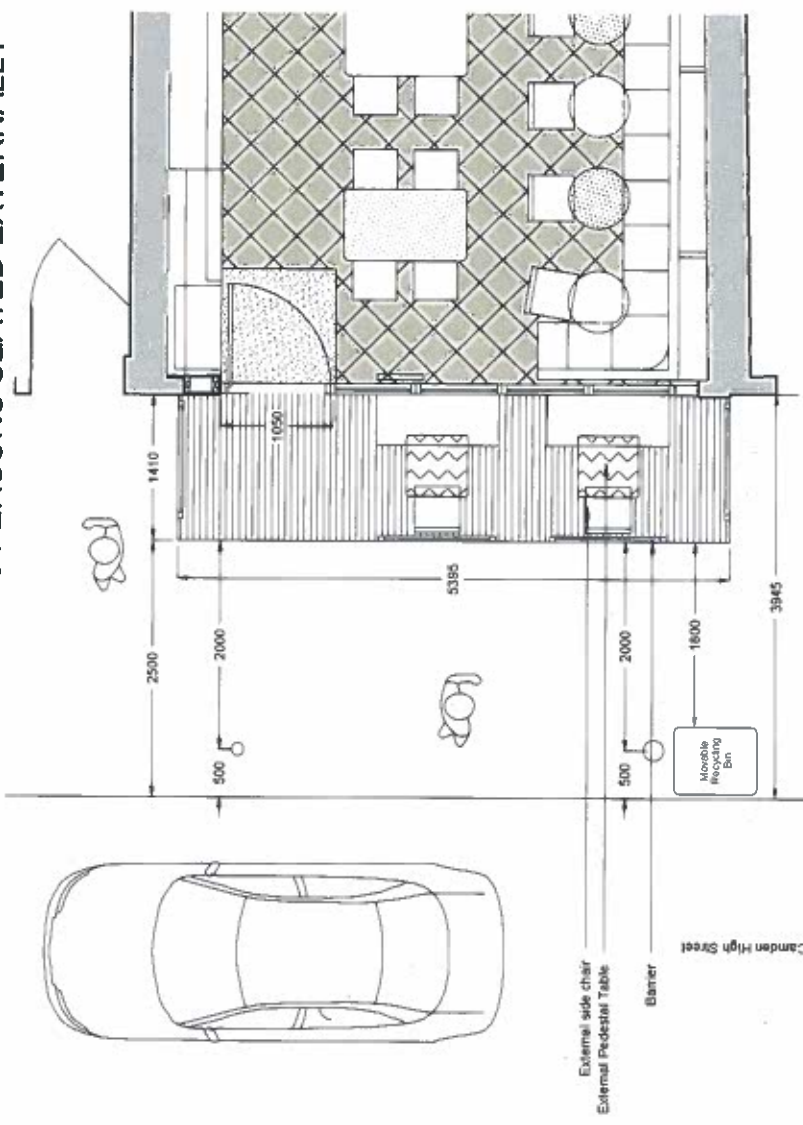

Plc rev 24.2.15

FURNITURE SPECIFICATION

EXTERNAL SIDE CHAIR

- Materials: Polypropylene shell and powder coated aluminium frame
- Finishes: Red
- Height: 800mm
- Width: 530mm
- Depth: 520mm
- Seat Height: 460mm

EXTERNAL PEDESTAL TABLE

- Materials: Composite table top and powder coated aluminium frame
- Finishes: Grey
- Height: 750mm
- Width: 600mm
- Depth: 600mm

BARRIER

- Material: Metal frame
- Height: 900mm
- Width: 1200mm
- Depth: 50mm

EXTERNAL BENCH

- Material: Timber
- Height: 500mm
- Width: 1200mm
- Depth: 500mm

6 PERSONS SEATED EXTERNALLY

PROPOSED EXTERNAL PLAN
SCALE 1:50

<p>1 1000 1410 1410</p> <p>2 1000 1410 1410</p> <p>3 1000 1410 1410</p> <p>4 1000 1410 1410</p>		<p>1000 1410 1410</p> <p>1000 1410 1410</p> <p>1000 1410 1410</p> <p>1000 1410 1410</p>	<p>1000 1410 1410</p> <p>1000 1410 1410</p> <p>1000 1410 1410</p> <p>1000 1410 1410</p>
<p>1000 1410 1410</p> <p>1000 1410 1410</p> <p>1000 1410 1410</p> <p>1000 1410 1410</p>		<p>1000 1410 1410</p> <p>1000 1410 1410</p> <p>1000 1410 1410</p> <p>1000 1410 1410</p>	<p>1000 1410 1410</p> <p>1000 1410 1410</p> <p>1000 1410 1410</p> <p>1000 1410 1410</p>
<p>1000 1410 1410</p> <p>1000 1410 1410</p> <p>1000 1410 1410</p> <p>1000 1410 1410</p>		<p>1000 1410 1410</p> <p>1000 1410 1410</p> <p>1000 1410 1410</p> <p>1000 1410 1410</p>	<p>1000 1410 1410</p> <p>1000 1410 1410</p> <p>1000 1410 1410</p> <p>1000 1410 1410</p>
<p>1000 1410 1410</p> <p>1000 1410 1410</p> <p>1000 1410 1410</p> <p>1000 1410 1410</p>		<p>1000 1410 1410</p> <p>1000 1410 1410</p> <p>1000 1410 1410</p> <p>1000 1410 1410</p>	<p>1000 1410 1410</p> <p>1000 1410 1410</p> <p>1000 1410 1410</p> <p>1000 1410 1410</p>