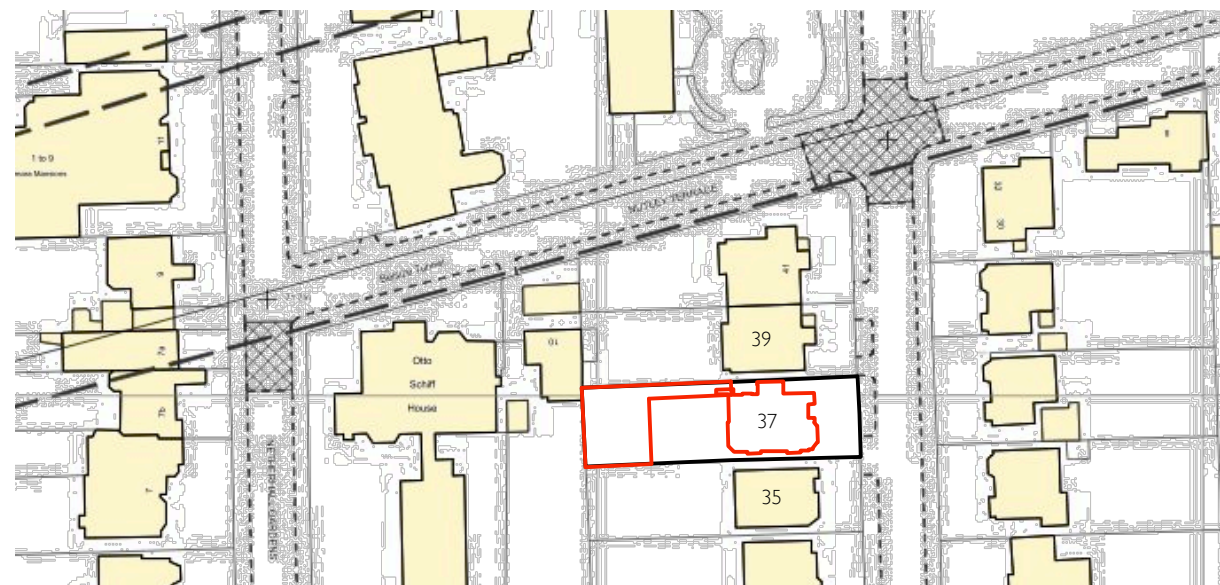

1. SITE PLAN 1:200

2. LOCATION PLAN 1:1250

Revision (-) 12 01 15 For planning permission

Project **37B Maresfield Gardens**
London NW3 5SG

Title **Site & Location Plans**

No. **MFG/PL-01 Rev: -**

Status **For Planning**

Scale **1:200 & 1:1250 @ A3**