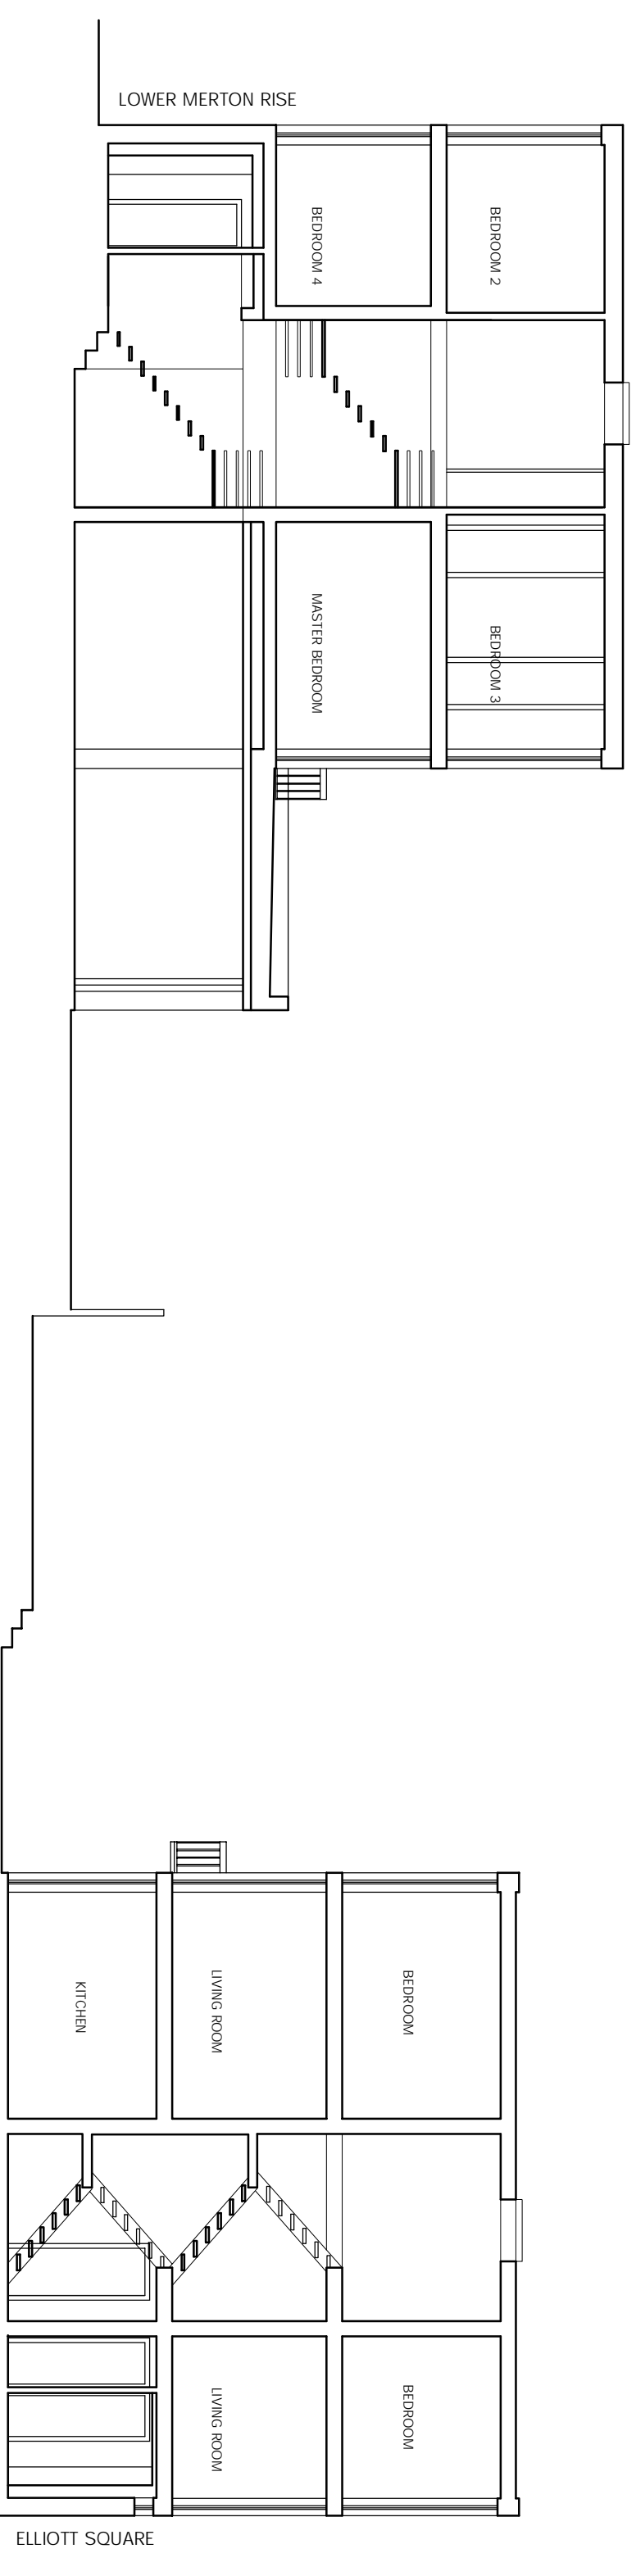

t 020 75869624  
m 07985 035333  
KasiaWhitfield@gmail.com

**KASIA WHITFIELD**  
design consultant

28-16 LOWER MERTON RISE  
LONDON NW3 3SP  
EXISTING FRONT ELEVATIONS

1:100/A3  
2014.11.07  
LMR 28-16/EX2

t 020 75869624  
m 07985 035333  
KasiaWhitfield@gmail.com

**KASIA WHITFIELD**  
design consultant

28-16 LOWER MERTON RISE  
LONDON NW3 3SP  
EXISTING REAR ELEVATIONS

1:100/A3  
2014.11.07  
LMR 28-16/EX3