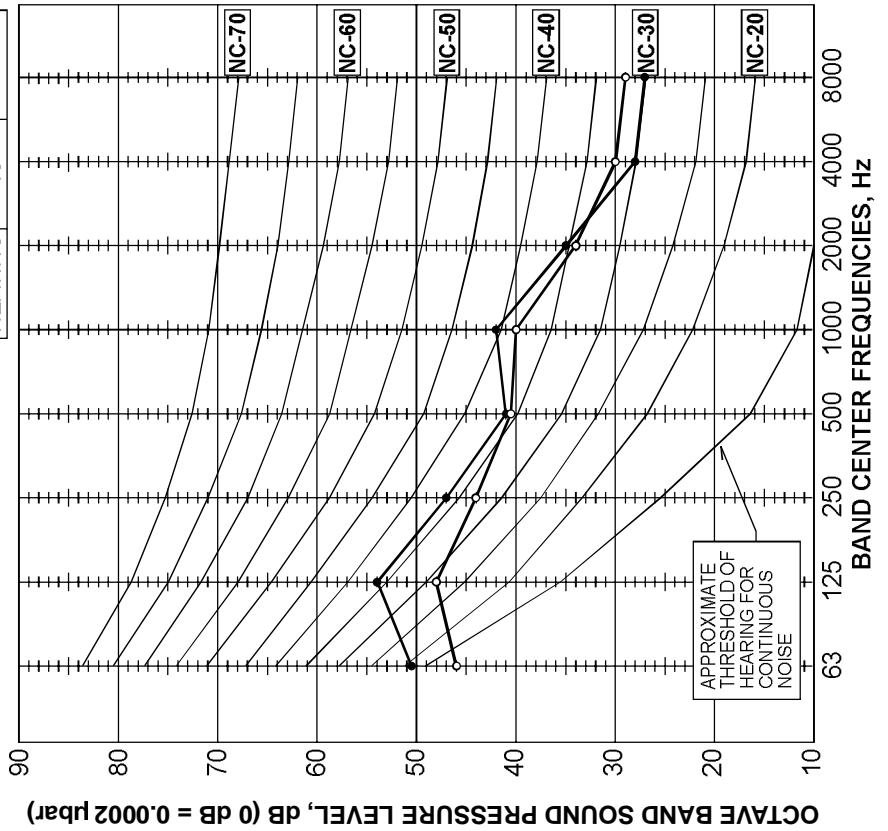

## PUHZ-RP35VHA4 PUHZ-RP50VHA4

MODE	SPL(dB)	LINE
COOLING	44	○—○
HEATING	46	●—●

## PUHZ-RP60VHA4 PUHZ-RP71VHA4

MODE	SPL(dB)	LINE
COOLING	47	○—○
HEATING	48	●—●