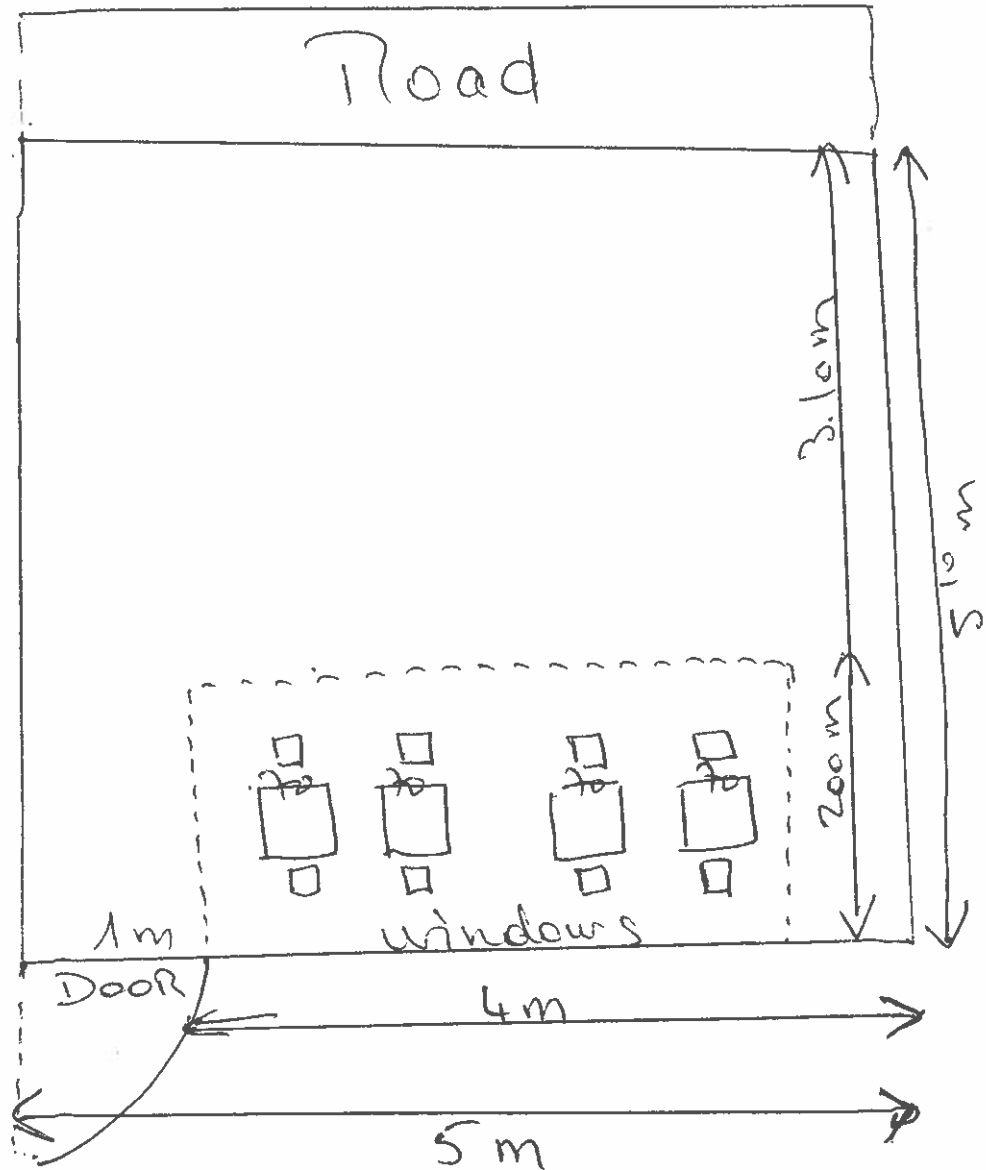

Moment Espresso Bar  
248 West End Lane  
West Hampstead NW6 1LG  
Tel: 02074333377  
07973291167

12.6.14  
Seating pt

□ 0.70 tables