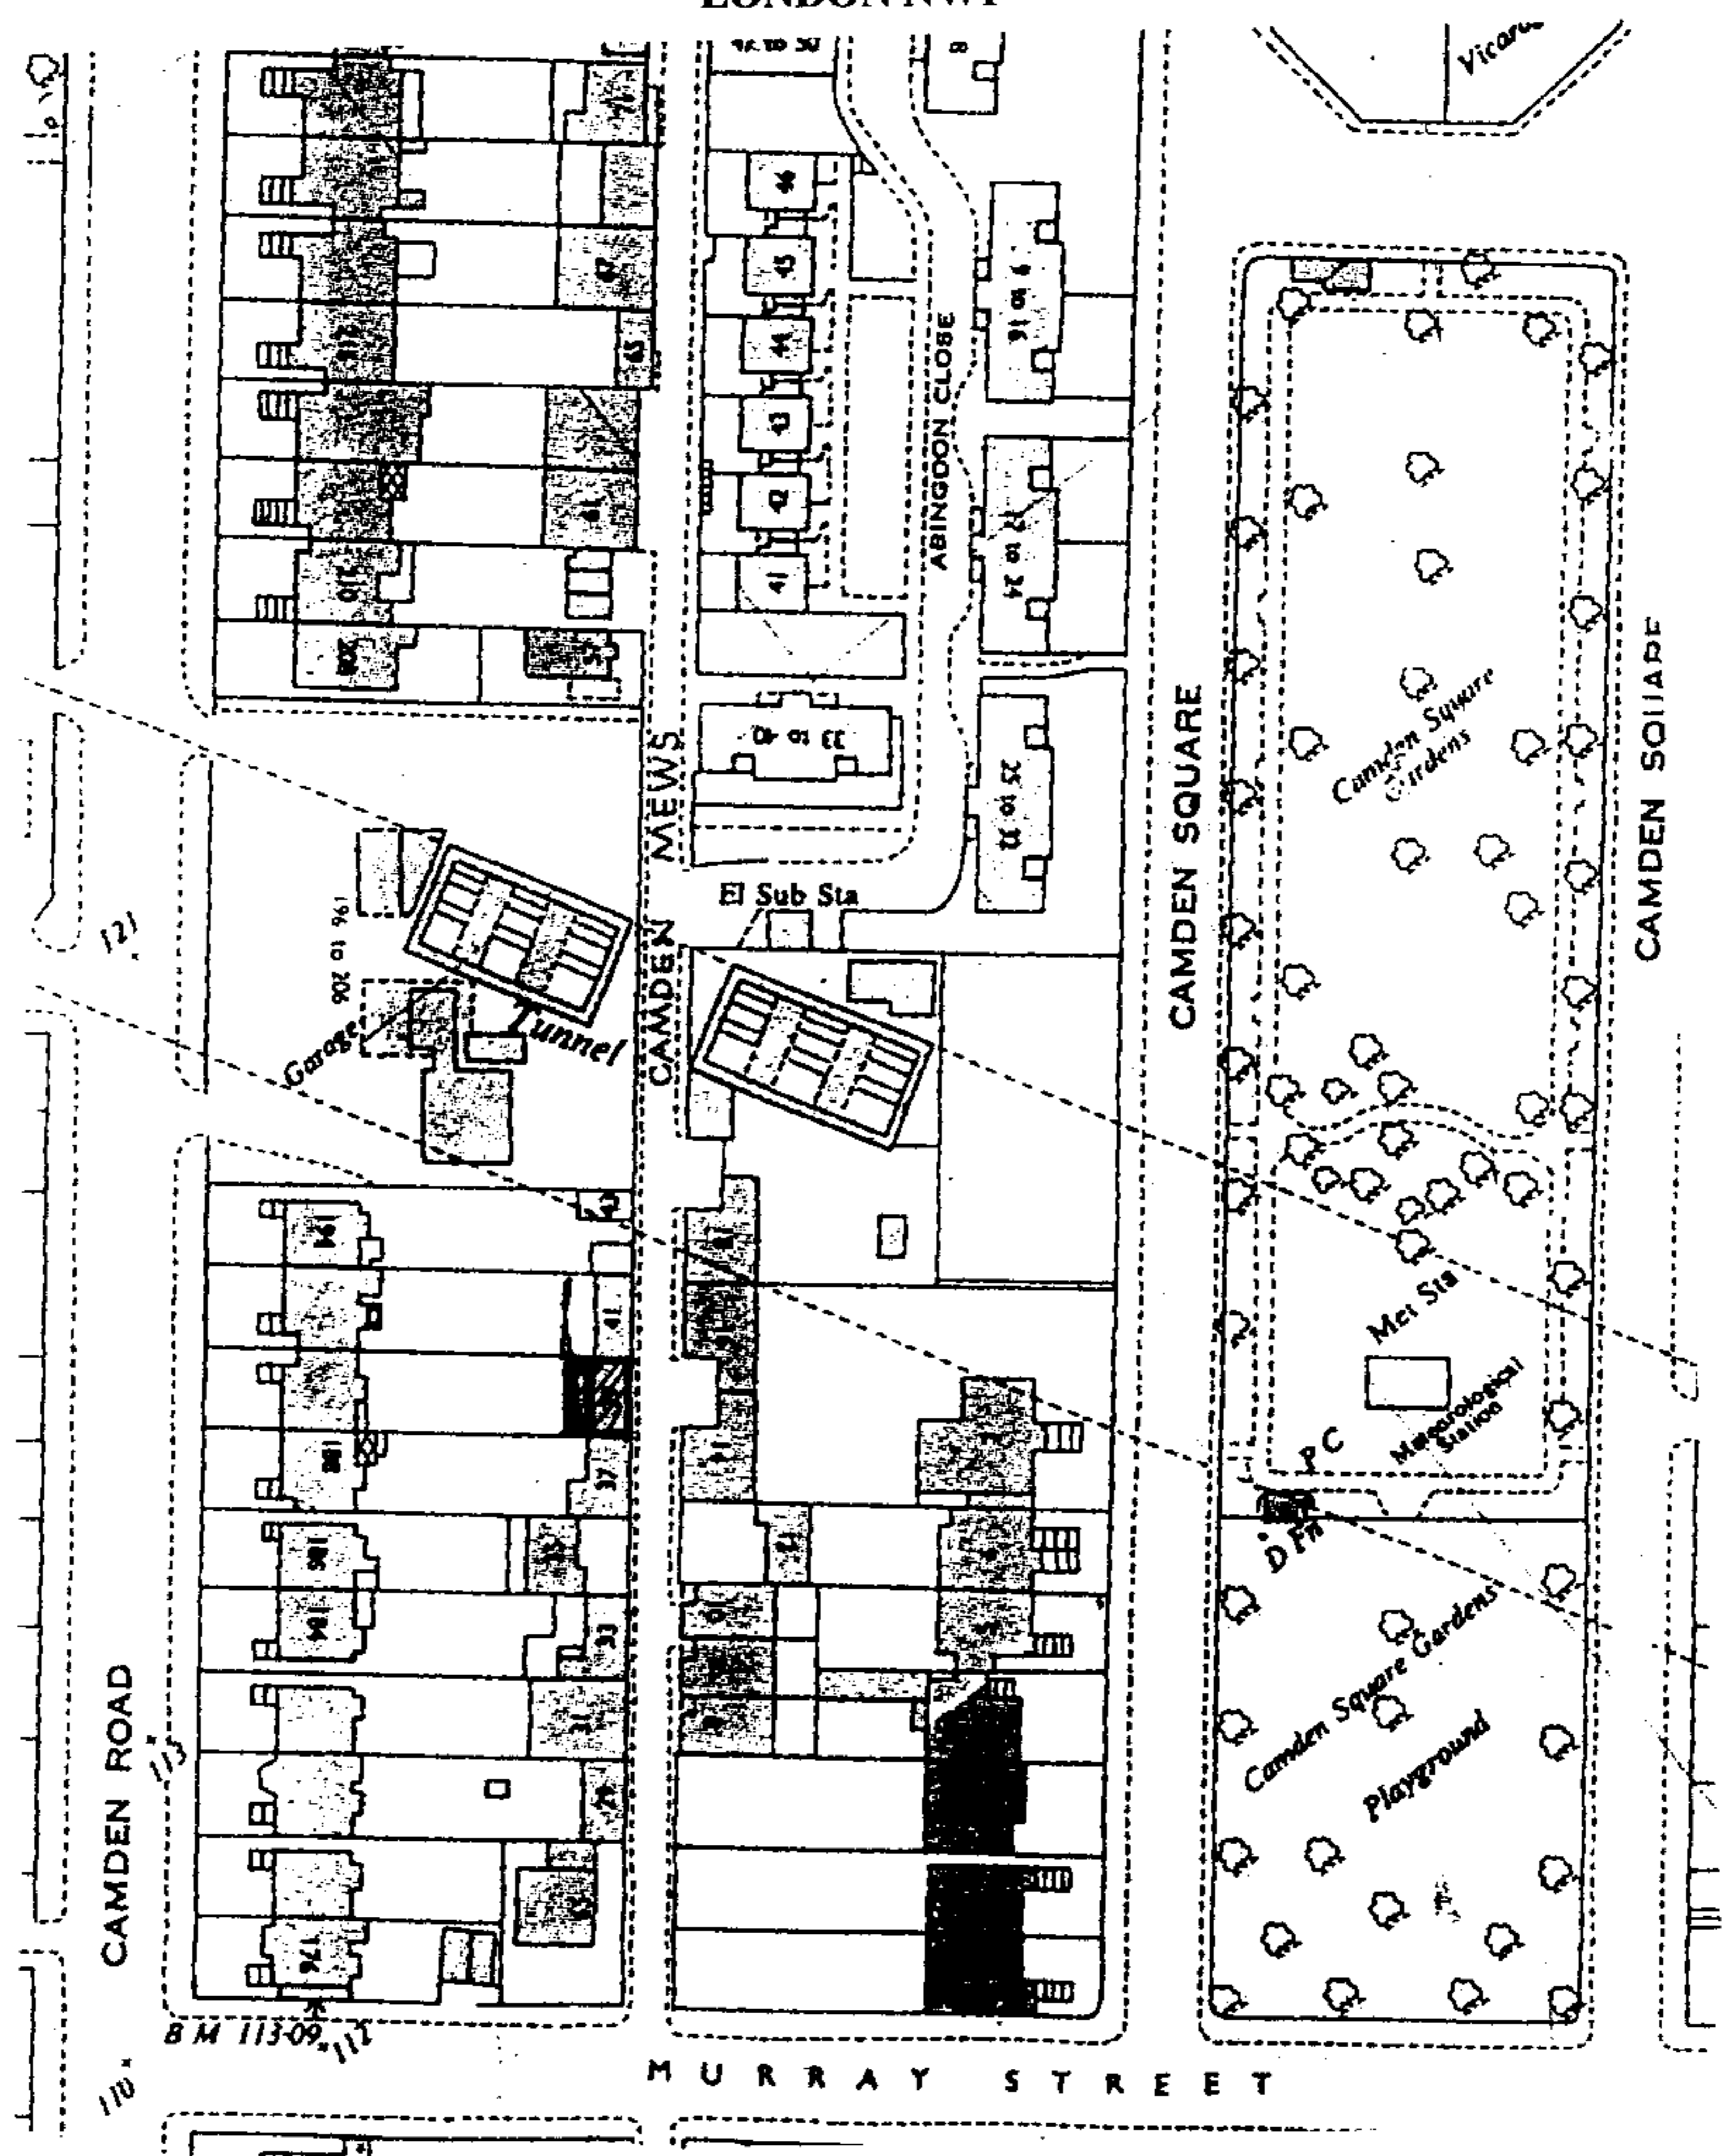

SITE LOCATION PLAN

**39 CAMDEN MEWS
LONDON NW1**

PEX000 0168

**SCALE 1:1250
FEB 2000**

137 Tottenham Lane,
Hornsey, London N8 9BJ
Tel: 0181 348 8411
Fax: 0181 348 8711