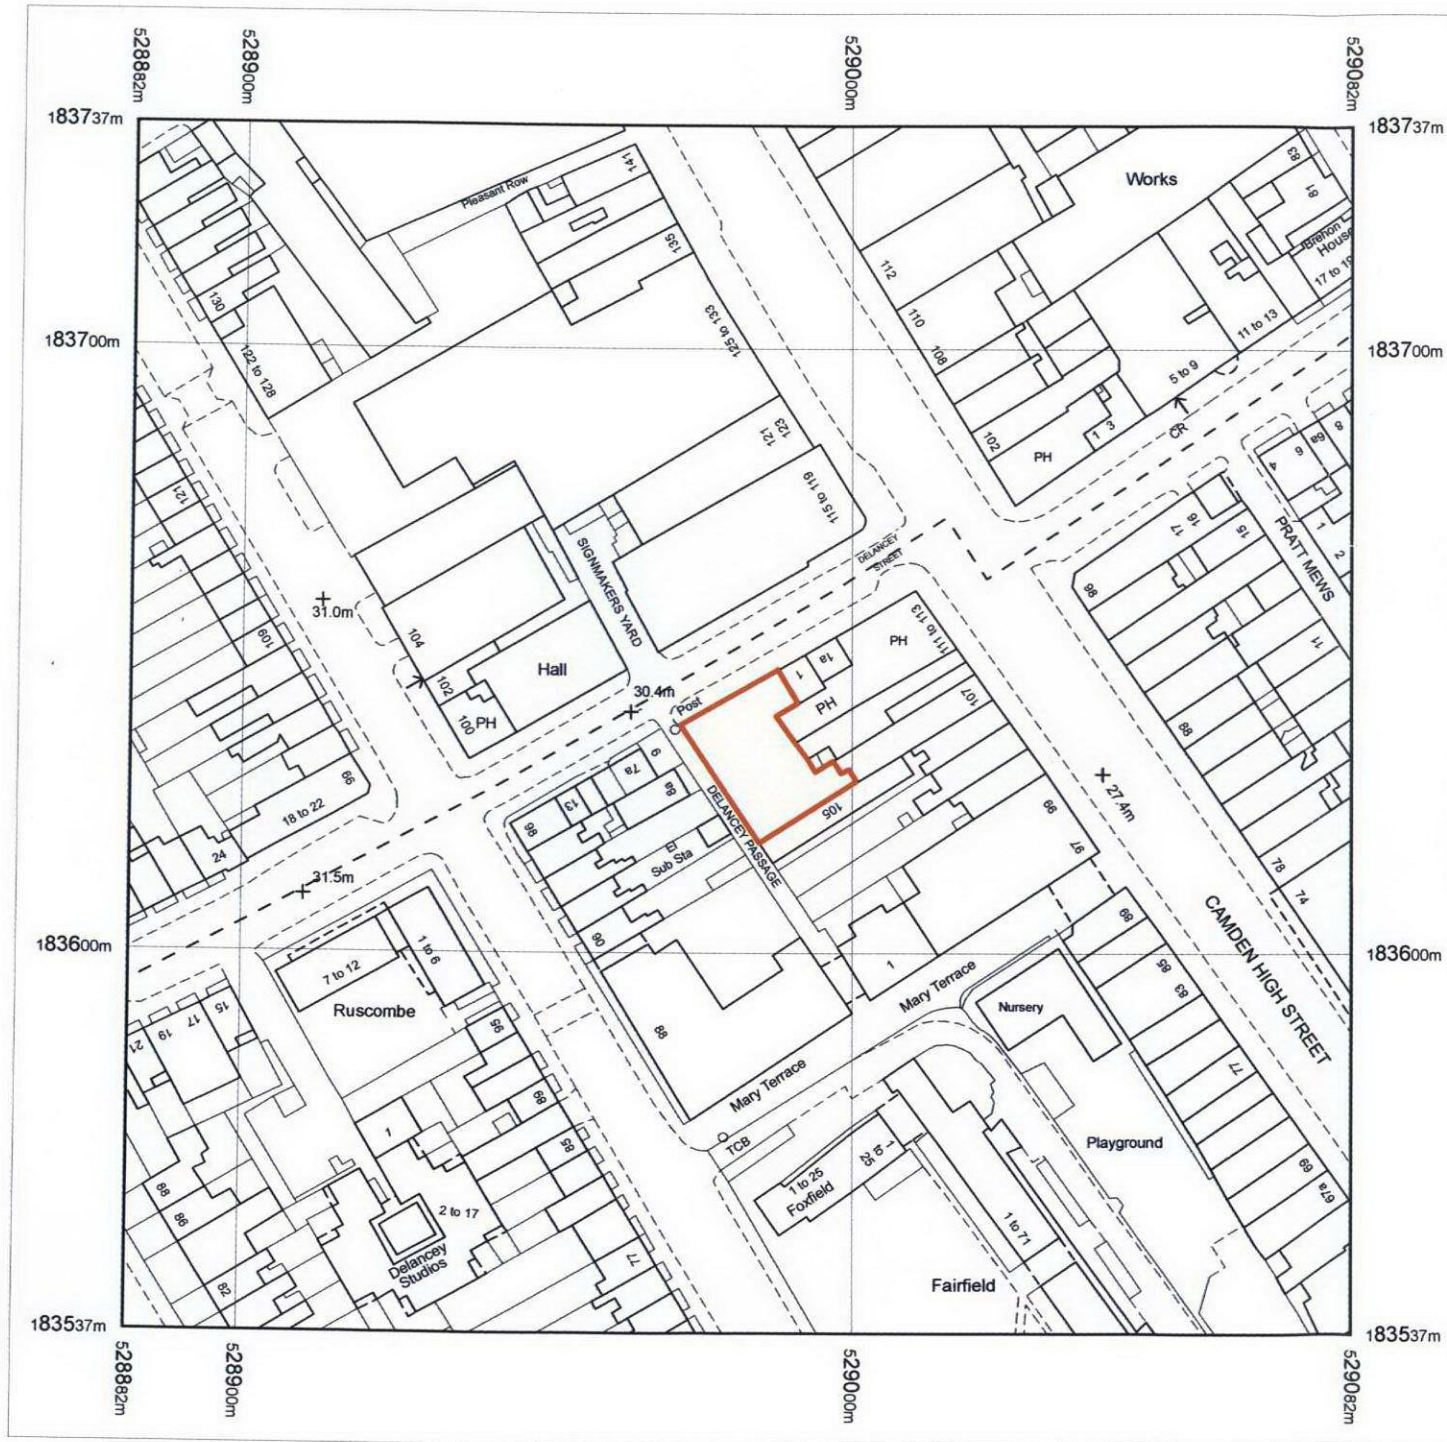

OS Sitemap®

Scale 1:1250

Rev	Description	Date
A	Site plan	11.02.09