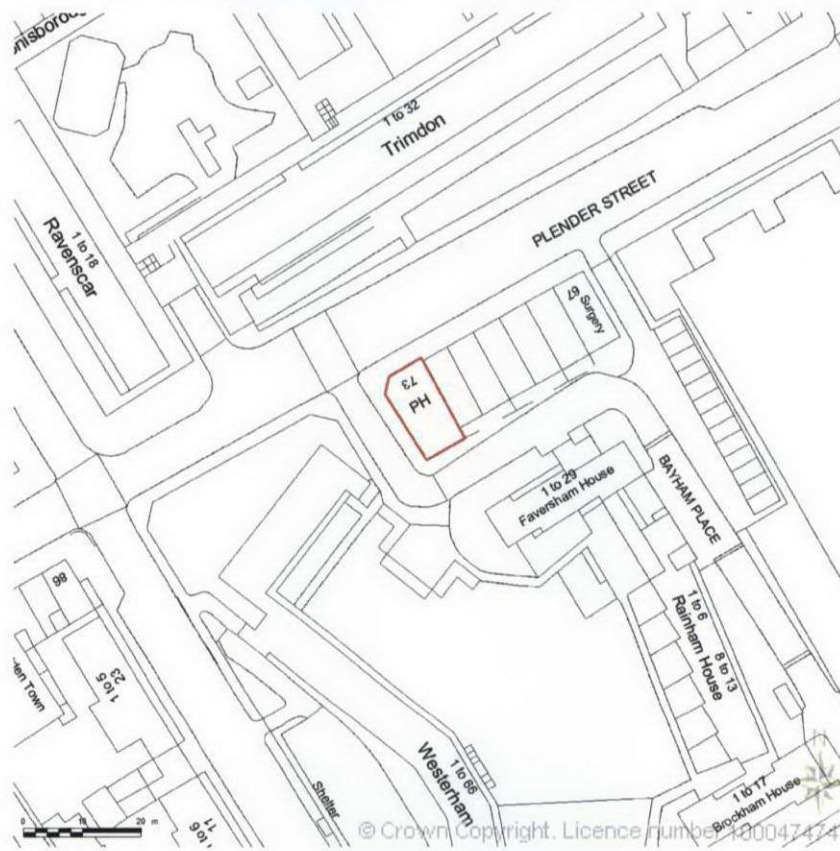

Site location plan

AREA 2 HA
SCALE: 1:1250 @A4
CENTRE COORDINATES: 529250 , 183572

73 Plender Street
London NW1 0LB