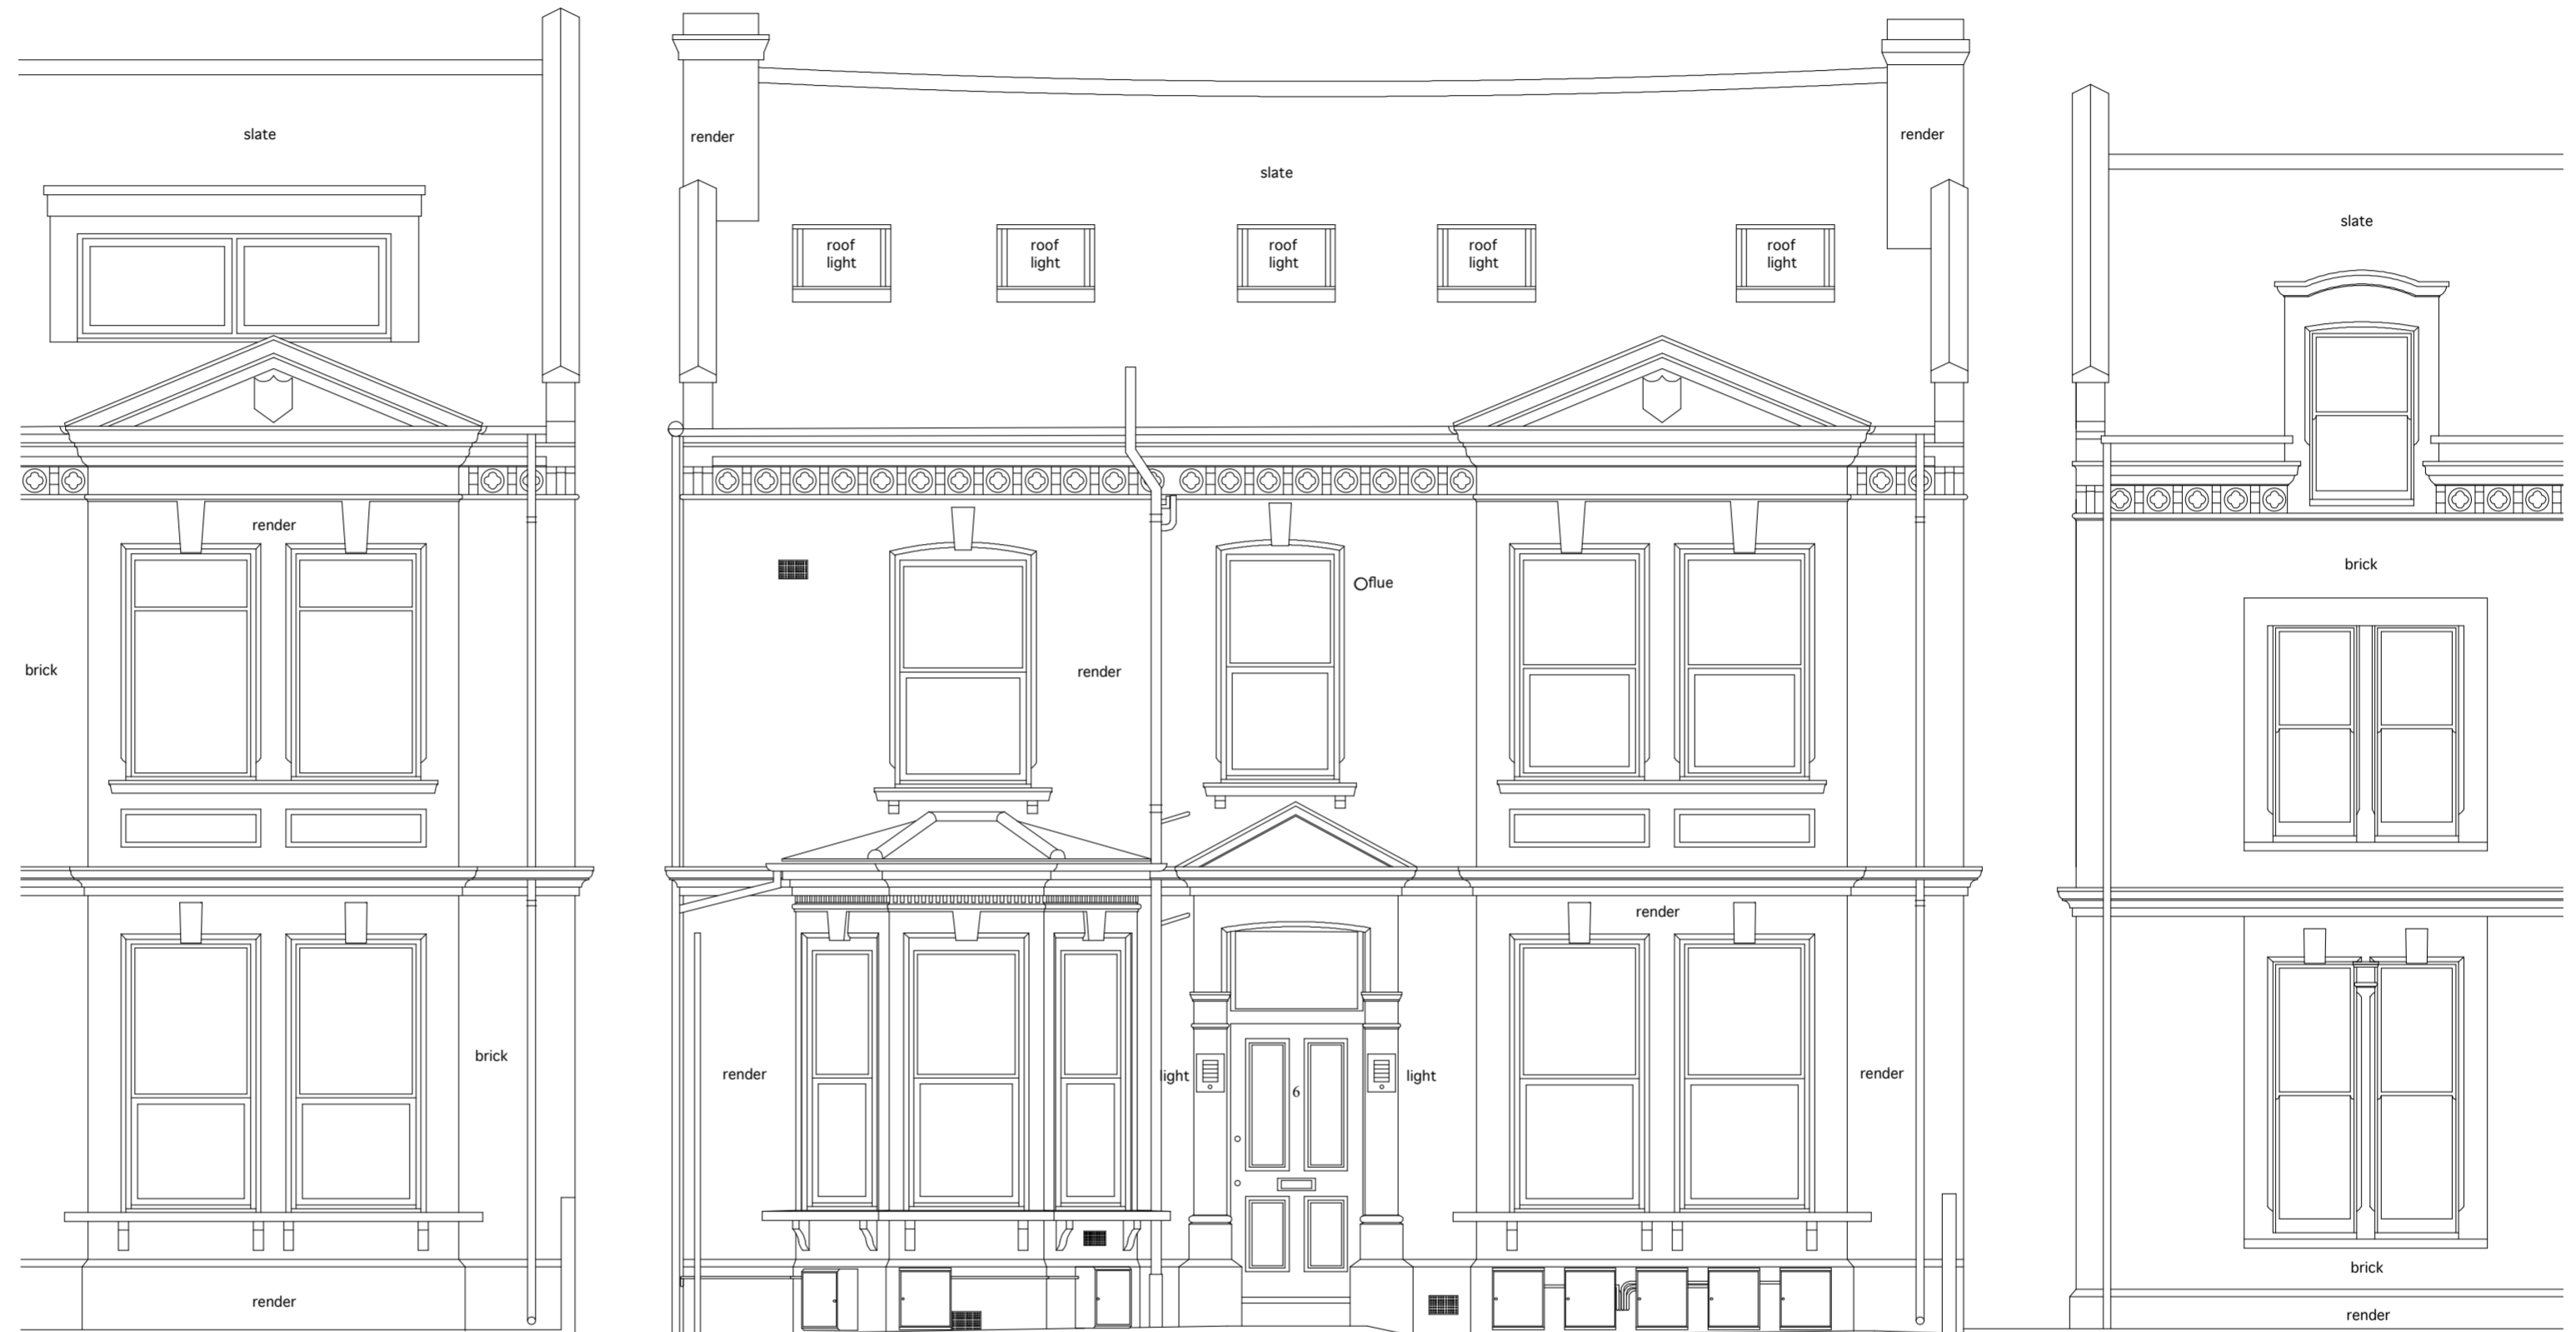

**6 SHERRIFF ROAD  
 LONDON NW6 2AP**

**PROJECT**

**DRAWING NAME**

**04  
 EXISTING FRONT  
 ELEVATION**

**DRAWING Ref.**

6SheriffLoft@camden280213

**DRAWN :**  
**RCB**

**SCALE :**  
**1/50**

**PROJ No.**  
 NW62AP12

**REV. No.**  
 00

**SHEET :**  
**A2**  
**DATED :**  
**28/02/2013**

**LEGEND**

Datum 97.00m

**NORTH ELEVATION**